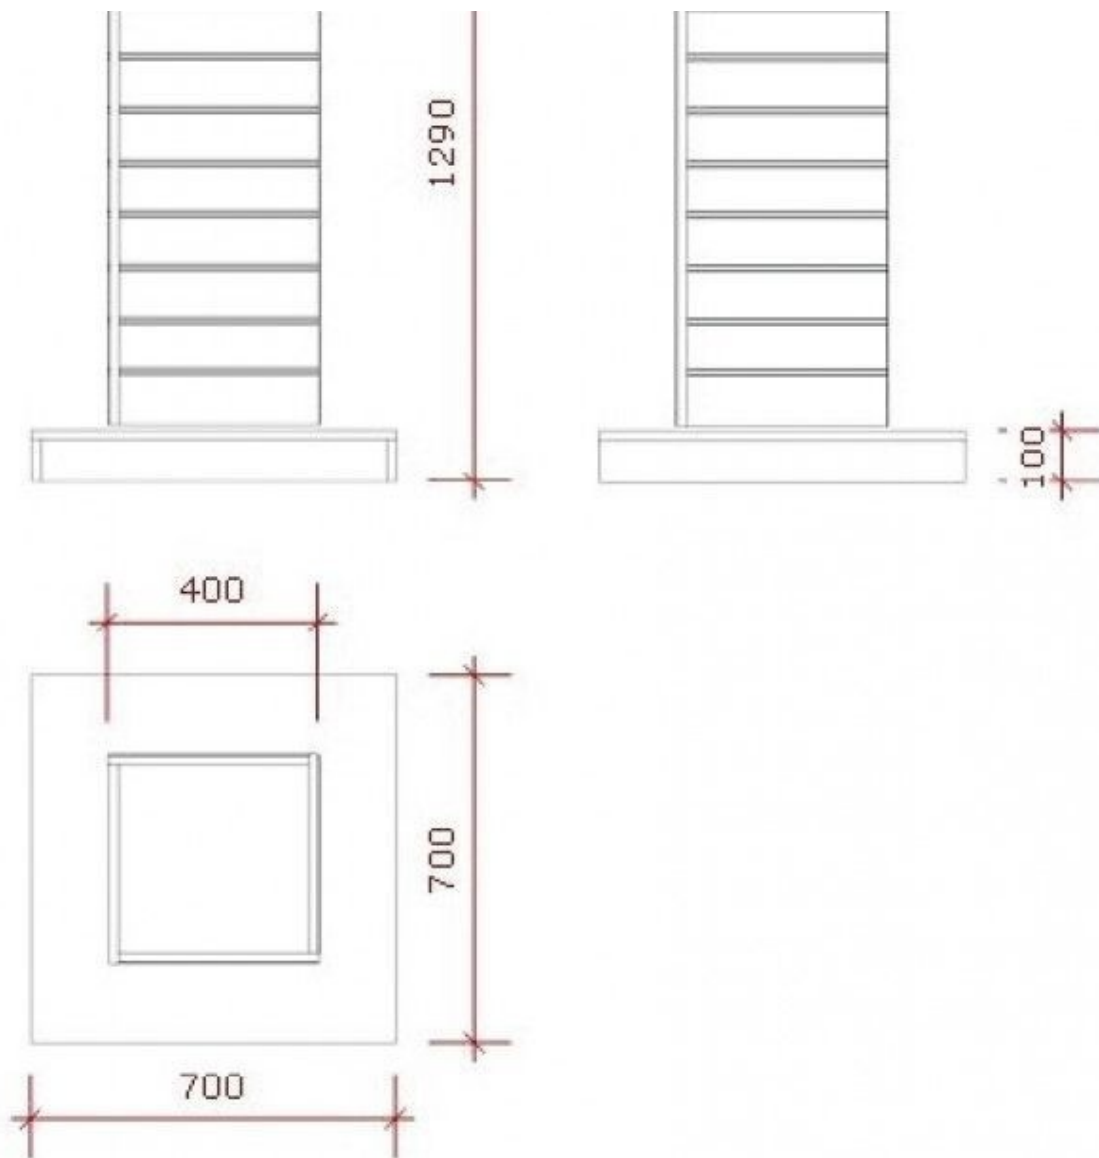

CARACTÉRISTIQUES

Marque	Mannequins vitrine
Base	
Fixation	
Couleur	Blanc
Ref	tou-pan-rai-2381
ID	2381
Délai de livraison	1-5 jours ouvrés
Catégorie	Panneaux rainurés et fixations
Type	Mobilier magasin

DÉTAIL

Mannequins Shopping, spécialiste en mannequins de vitrine et agencement pour magasins, vous propose toute une gamme de meubles rainurés, meubles rainurés doubles faces et colonnes rainurés. Pratique pour optimiser votre espace de vente à un prix toujours moins chers. Nous vous proposons toute une ligne de mobiliers de magasins authentiques et tendances, dans différents coloris ou matières et qui donnera de la modernité à votre boutique. Du mobilier professionnel solide et de qualité qui saura mettre en valeur vos produits et vos vêtements.