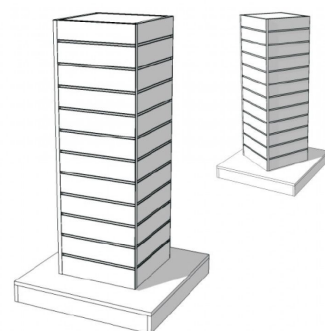

Tour panneaux rainurés blanche 605,00 €H.T. Panneaux rainurés et fixations

CARACTÉRISTIQUES

Marque	Mannequins vitrine
Base	
Fixation	
Couleur	Blanc
Ref	tou-pan-rai-2381
ID	2381
Délai de livraison	1-5 jours ouvrés
Catégorie	Panneaux rainurés et fixations
Type	Mobilier magasin

DESCRIPTION

Dimensions:
Large: 70 cm
Haut: 129 cm
Profondeur: 70 cm
Unité centrale tournante !!QUALITÉ EXTRA LOURDE
CADRE EXTRA FORT
PRODUIT EN EUROPE

Tour panneaux rainurés blanche

Panneaux rainurés et fixations - Photo n° 1