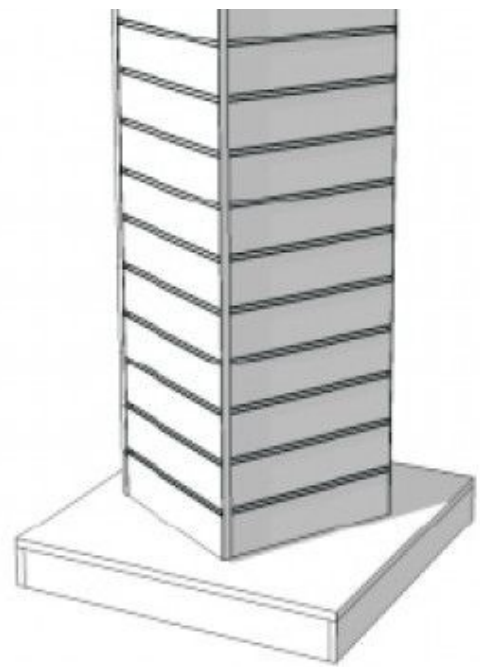

CARACTÉRISTIQUES

Marque	Mannequins vitrine
Base	
Fixation	
Couleur	Blanc
Ref	tou-pan-rai-2381
ID	2381
Délai de livraison	1-5 jours ouvrés
Catégorie	Panneaux rainurés et fixations
Type	Mobilier magasin

DÉTAIL

Mannequins Shopping, spécialiste en mannequins de vitrine et agencement pour magasins, vous propose toute une gamme de meubles rainurés, meubles rainurés doubles faces et colonnes rainurés. Pratique pour optimiser votre espace de vente à un prix toujours moins chers. Nous vous proposons toute une ligne de mobiliers de magasins authentiques et tendances, dans différents coloris ou matières et qui donnera de la modernité à votre boutique. Du mobilier professionnel solide et de qualité qui saura mettre en valeur vos produits et vos vêtements.

Tour panneaux rainurés blanche

Panneaux rainurés et fixations - Photo n° 5