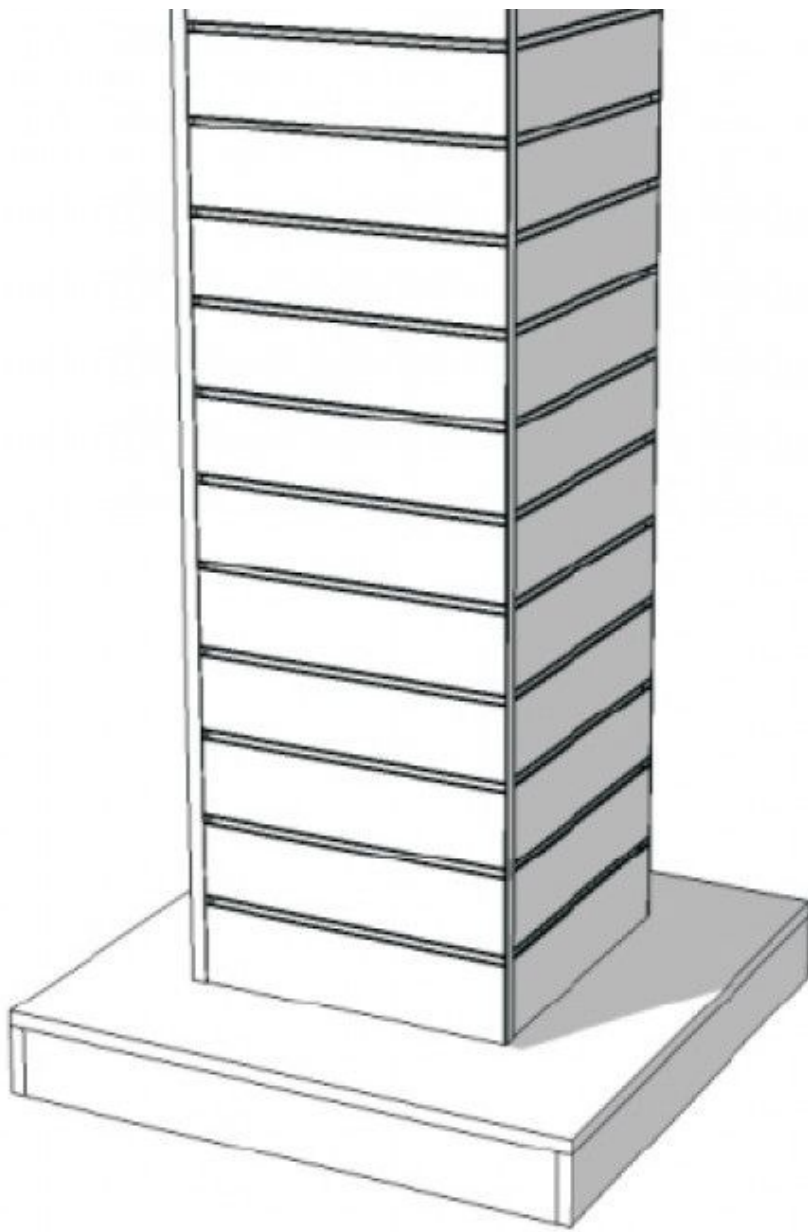

CARACTÉRISTIQUES

Marque	Mannequins vitrine
Base	
Fixation	
Couleur	Blanc
Ref	tou-pan-rai-2381
ID	2381
Délai de livraison	1-5 jours ouvrés
Catégorie	Panneaux rainurés et fixations
Type	Mobilier magasin

DÉTAIL

Mannequins Shopping, spécialiste en mannequins de vitrine et agencement pour magasins, vous propose toute une gamme de meubles rainurés, meubles rainurés doubles faces et colonnes rainurés. Pratique pour optimiser votre espace de vente à un prix toujours moins chers. Nous vous proposons toute une ligne de mobiliers de magasins authentiques et tendances, dans différents coloris ou matières et qui donnera de la modernité à votre boutique. Du mobilier professionnel solide et de qualité qui saura mettre en valeur vos produits et vos vêtements.

Tour panneaux rainurés blanche

Panneaux rainurés et fixations - Photo n° 5