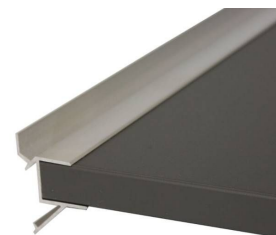

MANNEQUINS
SHOPPING

MANNEQUINS DE VITRINE, BUSTE MANNEQUIN, ET AGENCEMENT DE MAGASIN

+33 1 84 80 80 09 - info@mannequins-shopping.com

<https://www.mannequins-shopping.com>

Support d'étagère pour panneaux rainurés L=590mm **9,85 €H.T.** Panneaux rainurés et fixations

CARACTÉRISTIQUES

Marque	Portants shopping
Base	
Fixation	
Couleur	Metal
Ref	sup-eta-pou-3552
ID	3552
Délai de livraison	1-5 jours ouvrés
Catégorie	Panneaux rainurés et fixations
Type	Portants magasin

DÉTAIL

DESCRIPTION

Le support d'étagère de couleur gris métal mesure 590mm de largeur, il convient parfaitement pour les étagères de 600(l)mm, et de 18 mm de profondeur.

Ce support vous permet de présenter vos produits d'une manière élégante grâce à son design "fixations aveugles", il est presque invisible.

Support d'étagère pour panneaux rainurés L=590mm Panneaux rainurés et fixations - Photo n° 1

CARACTÉRISTIQUES

Marque	Portants shopping
Base	
Fixation	
Couleur	Metal
Ref	sup-eta-pou-3552
ID	3552
Délai de livraison	1-5 jours ouvrés
Catégorie	Panneaux rainurés et fixations
Type	Portants magasin