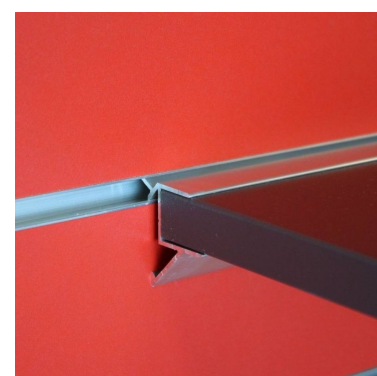

MANNEQUINS
SHOPPING

MANNEQUINS DE VITRINE, BUSTE MANNEQUIN, ET AGENCEMENT DE MAGASIN

+33 1 84 80 80 09 - info@mannequins-shopping.com

<https://www.mannequins-shopping.com>

Support d'étagère pour panneaux rainurés L=590mm **9,85 €H.T.** Panneaux rainurés et fixations

CARACTÉRISTIQUES

Marque	Portants shopping
Base	
Fixation	
Couleur	Metal
Ref	sup-eta-pou-3552
ID	3552
Délai de livraison	1-5 jours ouvrés
Catégorie	Panneaux rainurés et fixations
Type	Portants magasin

DÉTAIL

DESCRIPTION

Le support d'étagère de couleur gris métal mesure 590mm de largeur, il convient parfaitement pour les étagères de 600(l)mm, et de 18 mm de profondeur.

Ce support vous permet de présenter vos produits d'une manière élégante grâce à son design "fixations aveugles", il est presque invisible.

Support d'étagère pour panneaux rainurés L=590mm Panneaux rainurés et fixations - Photo n° 1

CARACTÉRISTIQUES

Marque	Portants shopping
Base	
Fixation	
Couleur	Metal
Ref	sup-eta-pou-3552
ID	3552
Délai de livraison	1-5 jours ouvrés
Catégorie	Panneaux rainurés et fixations
Type	Portants magasin