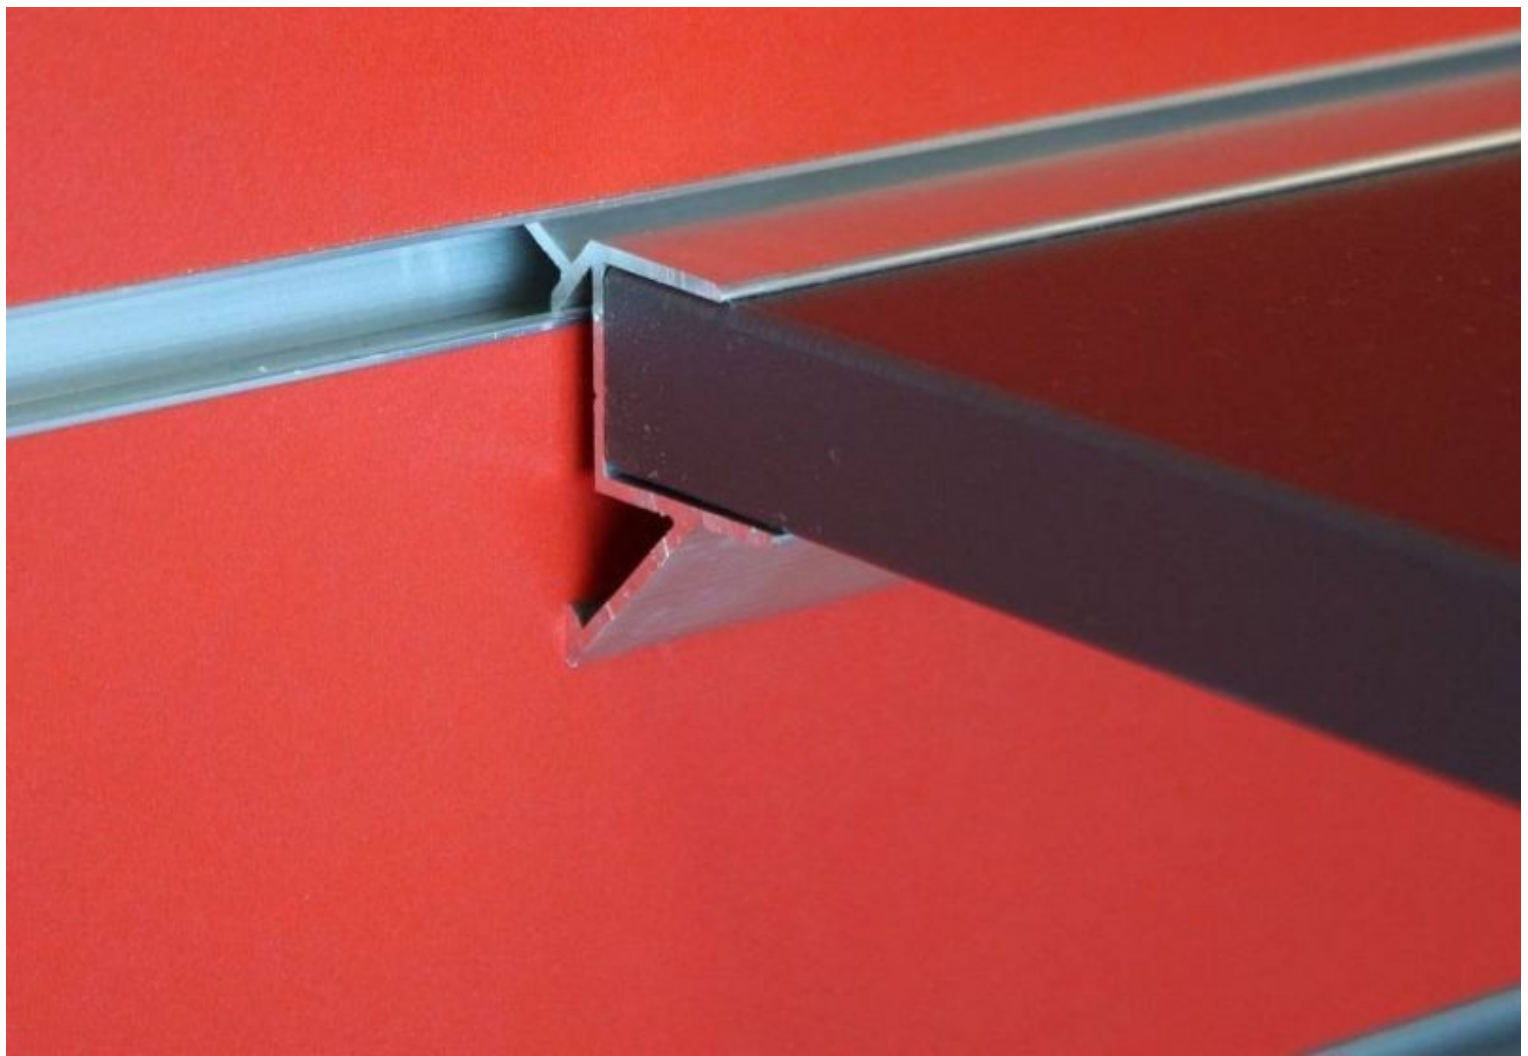

DESCRIPTION

Le support d'étagère de couleur gris métal mesure 590mm de largeur, il convient parfaitement pour les étagères de 600(l)mm, et de 18 mm de profondeur.

Ce support vous permet de présenter vos produits d'une manière élégante grâce à son design "fixations aveugles", il est presque invisible.

Support d'étagère pour panneaux rainurés L=590mm Panneaux rainurés et fixations - Photo n° 1

CARACTÉRISTIQUES

Marque	Portants shopping
Base	
Fixation	
Couleur	Metal
Ref	sup-eta-pou-3552
ID	3552
Délai de livraison	1-5 jours ouvrés
Catégorie	Panneaux rainurés et fixations
Type	Portants magasin

DÉTAIL

Support d'étagère pour panneaux rainurés L=590mm

Panneaux rainurés et fixations - Photo n° 2

CARACTÉRISTIQUES

Marque	Portants shopping
Base	
Fixation	
Couleur	Metal
Ref	sup-eta-pou-3552
ID	3552
Délai de livraison	1-5 jours ouvrés
Catégorie	Panneaux rainurés et fixations
Type	Portants magasin

DÉTAIL

Support d'étagère pour panneaux rainurés L=590mm

Panneaux rainurés et fixations - Photo n° 3

CARACTÉRISTIQUES

Marque	Portants shopping
Base	
Fixation	
Couleur	Metal
Ref	sup-eta-pou-3552
ID	3552
Délai de livraison	1-5 jours ouvrés
Catégorie	Panneaux rainurés et fixations
Type	Portants magasin