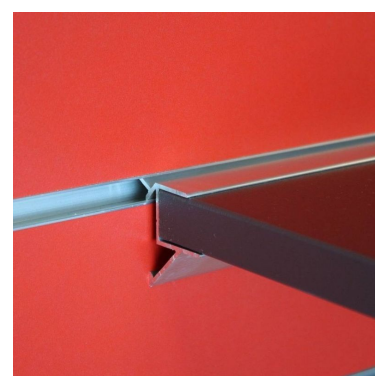

MANNEQUINS
SHOPPING

MANNEQUINS DE VITRINE, BUSTE MANNEQUIN, ET AGENCEMENT DE MAGASIN

+33 1 84 80 80 09 - info@mannequins-shopping.com

<https://www.mannequins-shopping.com>

Support d'étagère pour panneaux rainurés L=1200mm **12,95 €H.T.**

Panneaux rainurés et fixations

CARACTÉRISTIQUES

Marque	Portants shopping
Base	
Fixation	Pas de fixation
Couleur	Metal
Ref	sup-eta-pou-3553
ID	3553
Délai de livraison	1-5 jours ouvrés
Catégorie	Panneaux rainurés et fixations
Type	Portants magasin

DÉTAIL

DESCRIPTION

Le support d'étagère de couleur gris métal mesure 1190mm de largeur, il convient parfaitement pour les étagères de 1200(l)mm, et de 18 mm de profondeur.

Ce support vous permet de présenter vos produits d'une manière élégante grâce à son design "fixations aveugles", il est presque invisible.

Support d'étagère pour panneaux rainurés L=1200mm

Panneaux rainurés et fixations - Photo n° 1