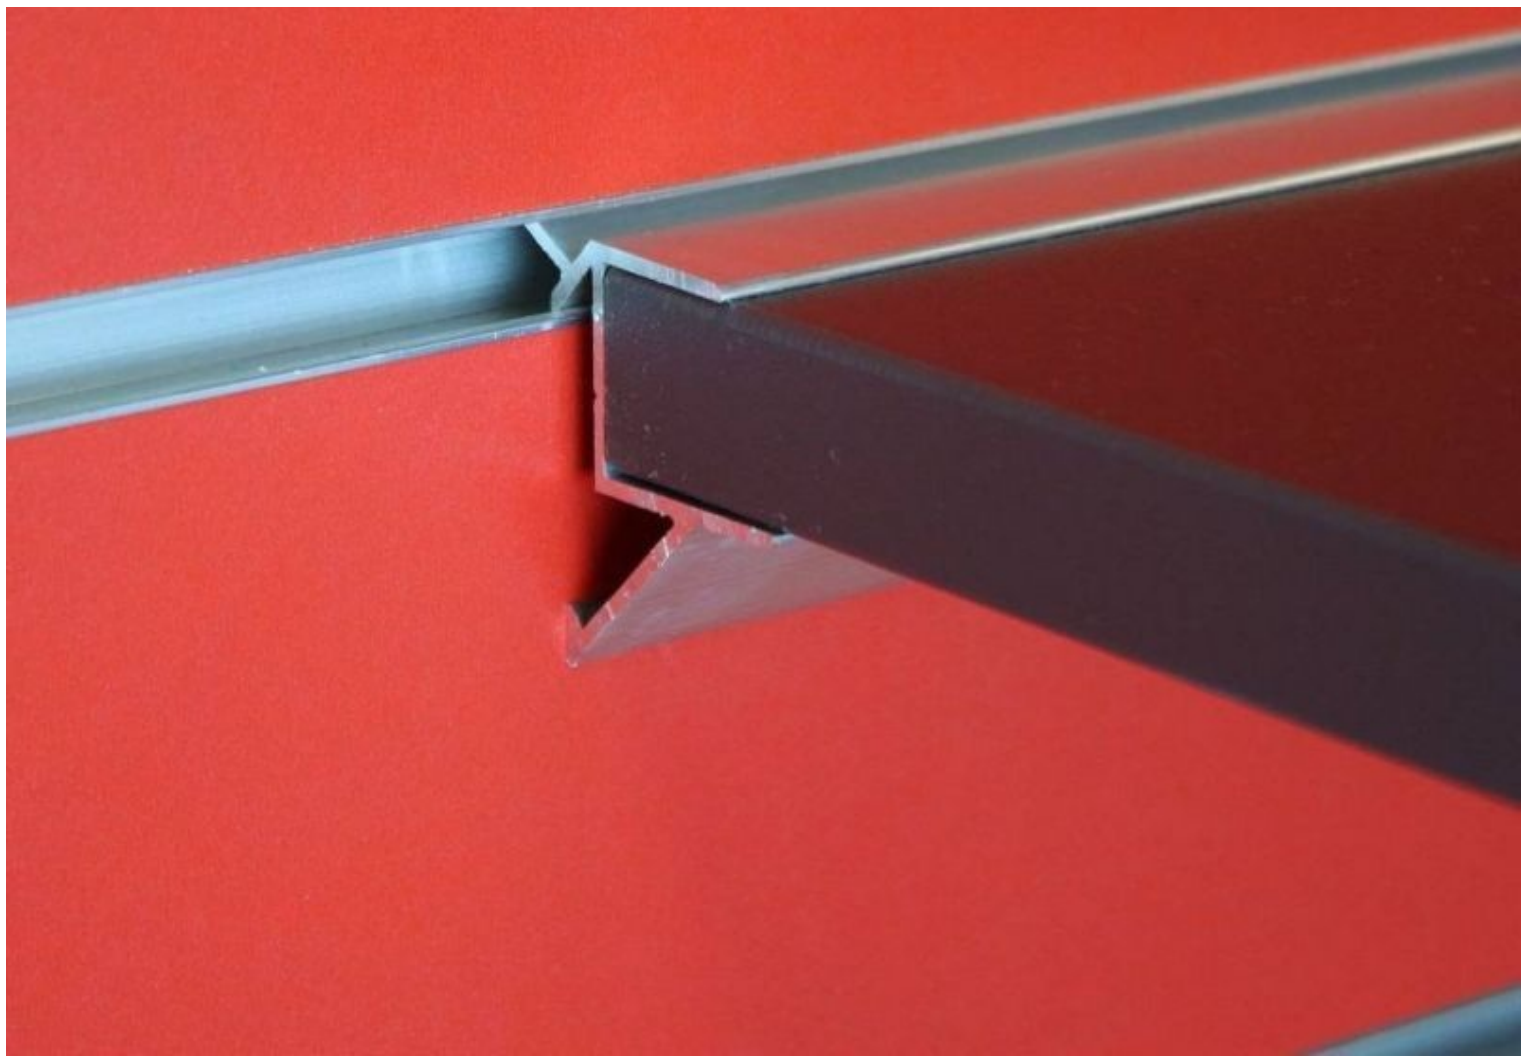

## DESCRIPTION

Le support d'étagère de couleur gris métal mesure 1190mm de largeur, il convient parfaitement pour les étagères de 1200(l)mm, et de 18 mm de profondeur.

Ce support vous permet de présenter vos produits d'une manière élégante grâce à son design "fixations aveugles", il est presque invisible.

## DÉTAIL

**Support d'étagère pour panneaux rainurés L=1200mm**

**Panneaux rainurés et fixations - Photo n° 2**

## DÉTAIL

**Support d'étagère pour panneaux rainurés L=1200mm**

**Panneaux rainurés et fixations - Photo n° 3**