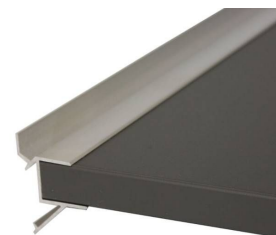

## CARACTÉRISTIQUES

<b>Marque</b>	Portants shopping
<b>Base</b>	
<b>Fixation</b>	Pas de fixation
<b>Couleur</b>	Metal
<b>Ref</b>	sup-eta-pou-3553
<b>ID</b>	3553
<b>Délai de livraison</b>	1-5 jours ouvrés
<b>Catégorie</b>	Panneaux rainurés et fixations
<b>Type</b>	Portants magasin

## DESCRIPTION

Le support d'étagère de couleur gris métal mesure 1190mm de largeur, il convient parfaitement pour les étagères de 1200(l)mm, et de 18 mm de profondeur.

Ce support vous permet de présenter vos produits d'une manière élégante grâce à son design "fixations aveugles", il est presque invisible.