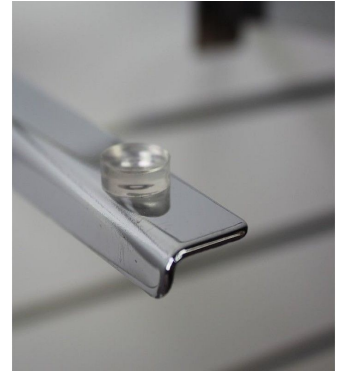

Support étagère pour panneau rainuré 30cm **8,90 €H.T.**

Panneaux rainurés et fixations

CARACTÉRISTIQUES

Marque	Mobilier bureau
Base	
Fixation	
Couleur	Gris
Ref	sup-eta-pou-3449
ID	3449
Délai de livraison	1-5 jours ouvrés
Catégorie	Panneaux rainurés et fixations
Type	Mobilier magasin

DÉTAIL

Support pour étagère, à fixer sur panneau rainuré. Mannequins Shopping vous propose une sélection de de meuble d'aménagement pour vos commerces, retrouvez nos panneau rainuré et slatwall ainsi que leurs fixations.

DESCRIPTION

Support pour étagères, pour panneau rainuré **30cm**Le **support pour étagères**, permet de fixer des tablettes sur un panneau rainuré ou slatwall. Les fixations viennent se fixer directement dans les rainure du slatwall.