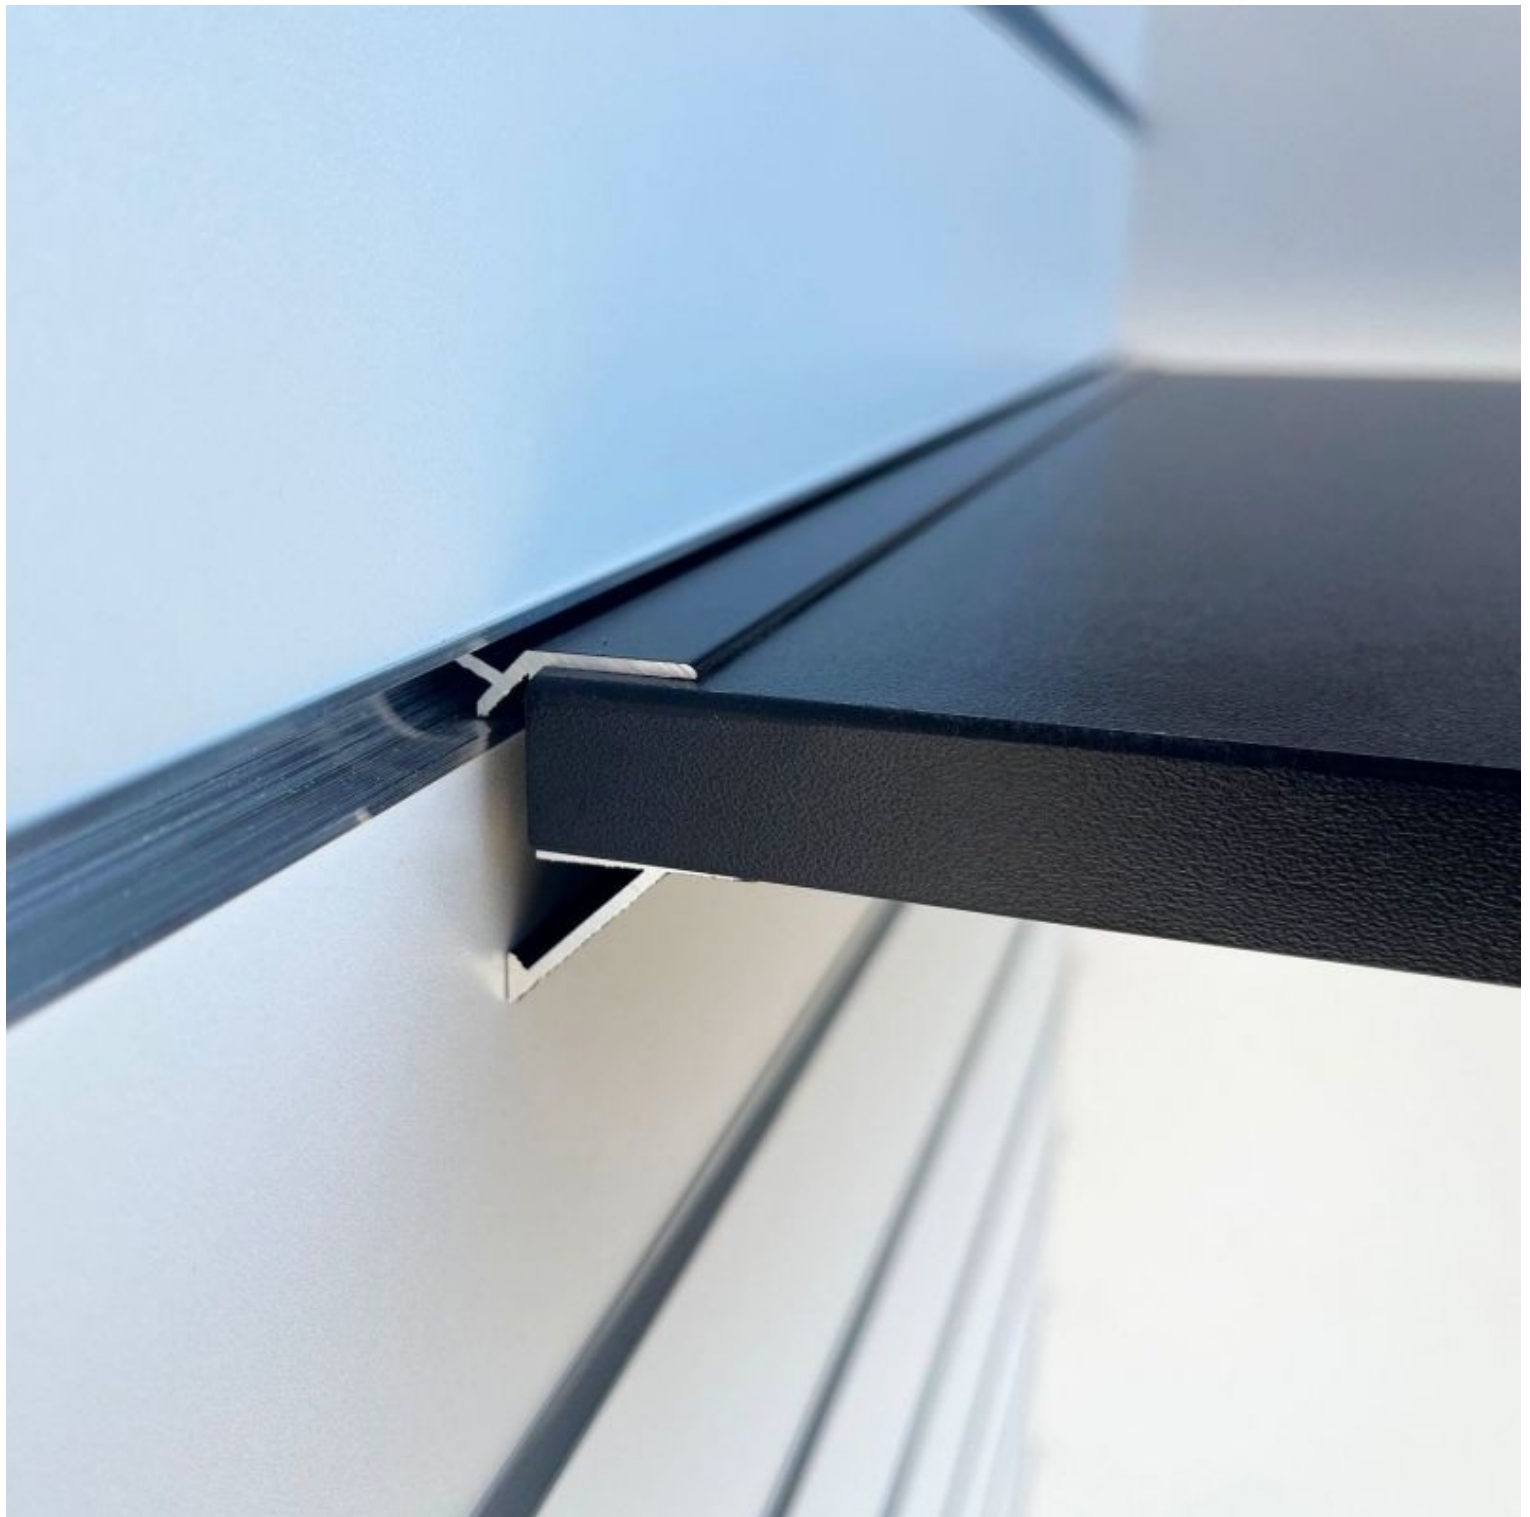

Support d'étagère noir pour panneaux rainurés L=390mm

Panneaux rainurés et fixations

6,50 €H.T.

CARACTÉRISTIQUES

Marque	Mobilier shopping
Base	
Fixation	
Couleur	Noir
Ref	sup-eta-noi-3741
ID	3741
Délai de livraison	1-5 jours ouvrés
Catégorie	Panneaux rainurés et fixations
Type	Mobilier magasin

DÉTAIL

DESCRIPTION

Support d'étagère pour panneaux rainurés L=390mm

Support d'étagère noir pour panneaux rainurés L=390mm

Panneaux rainurés et fixations - Photo n° 1

CARACTÉRISTIQUES

Marque	Mobilier shopping
Base	
Fixation	
Couleur	Noir
Ref	sup-eta-noi-3741
ID	3741
Délai de livraison	1-5 jours ouvrés
Catégorie	Panneaux rainurés et fixations
Type	Mobilier magasin

DÉTAIL

Support d'étagère noir pour panneaux rainurés L=390mm

Panneaux rainurés et fixations - Photo n° 2

CARACTÉRISTIQUES

Marque	Mobilier shopping
Base	
Fixation	
Couleur	Noir
Ref	sup-eta-noi-3741
ID	3741
Délai de livraison	1-5 jours ouvrés
Catégorie	Panneaux rainurés et fixations
Type	Mobilier magasin