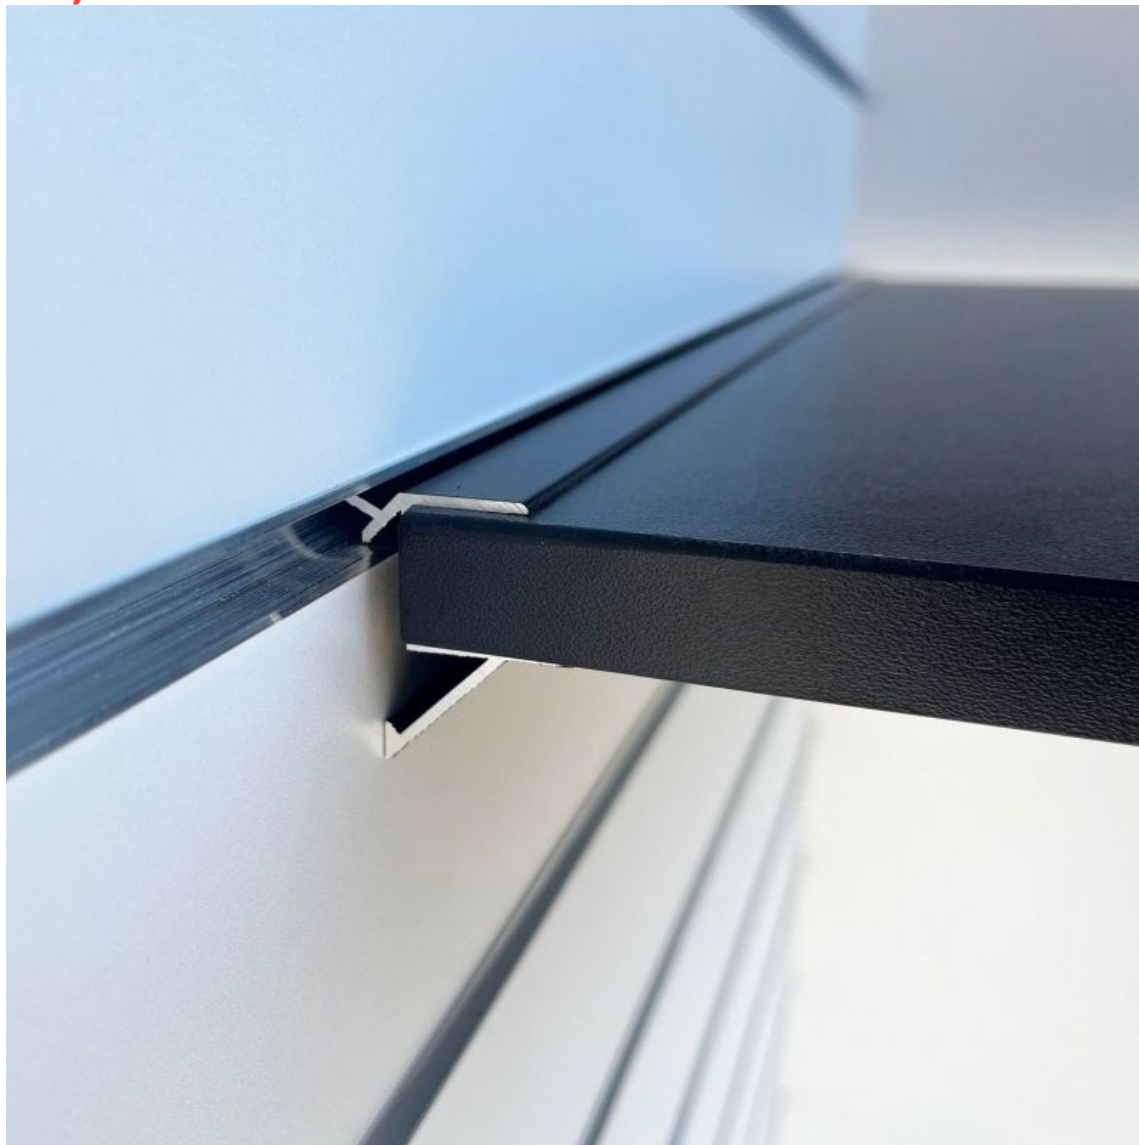

Support d'étagère noir pour panneaux rainurés L=390mm

Panneaux rainurés et fixations

6,50 €H.T.

CARACTÉRISTIQUES

Marque	Mobilier shopping
Base	
Fixation	
Couleur	Noir
Ref	sup-eta-noi-3741
ID	3741
Délai de livraison	1-5 jours ouvrés
Catégorie	Panneaux rainurés et fixations
Type	Mobilier magasin

DÉTAIL

DESCRIPTION

Support d'étagère pour panneaux rainurés L=390mm

Support d'étagère noir pour panneaux rainurés L=390mm

Panneaux rainurés et fixations - Photo n° 1

CARACTÉRISTIQUES

Marque	Mobilier shopping
Base	
Fixation	
Couleur	Noir
Ref	sup-eta-noi-3741
ID	3741
Délai de livraison	1-5 jours ouvrés
Catégorie	Panneaux rainurés et fixations
Type	Mobilier magasin

DÉTAIL

Support d'étagère noir pour panneaux rainurés L=390mm

Panneaux rainurés et fixations - Photo n° 2

CARACTÉRISTIQUES

Marque	Mobilier shopping
Base	
Fixation	
Couleur	Noir
Ref	sup-eta-noi-3741
ID	3741
Délai de livraison	1-5 jours ouvrés
Catégorie	Panneaux rainurés et fixations
Type	Mobilier magasin