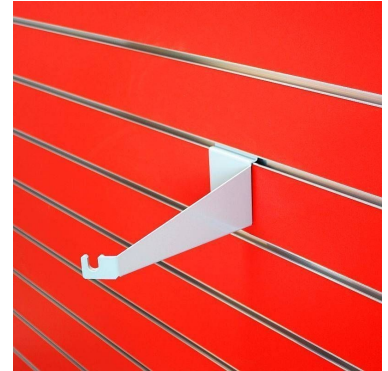

### Panneaux rainurés et fixations

#### CARACTÉRISTIQUES

Marque	Mobilier shopping
Base	
Fixation	
Couleur	Metal
Ref	sup-de-rou-3448
ID	3448
Délai de livraison	1-5 jours ouvrés
Catégorie	Panneaux rainurés et fixations
Type	Mobilier magasin

#### DESCRIPTION

**Support de roue pour slatwall.**Ce support de roue pour slatwall est idéal pour mettre en valeur vos roues de vélos, ou autres. La fixation est couleur chrome, elle se fixe directement sur le slatwall / panneau rainuré.