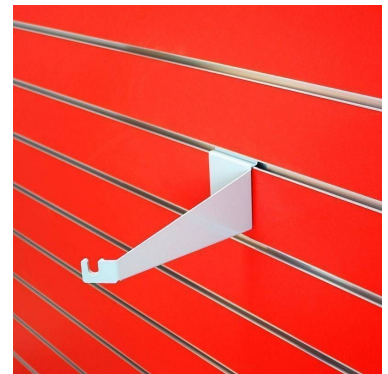

### Panneaux rainurés et fixations

#### CARACTÉRISTIQUES

Marque	Mobilier shopping
Base	
Fixation	
Couleur	Metal
Ref	sup-de-rou-3448
ID	3448
Délai de livraison	1-5 jours ouvrés
Catégorie	Panneaux rainurés et fixations
Type	Mobilier magasin

#### DESCRIPTION

**Support de roue pour slatwall.**Ce support de roue pour slatwall est idéal pour mettre en valeur vos roues de vélos, ou autres. La fixation est couleur chrome, elle se fixe directement sur le slatwall / panneau rainuré.