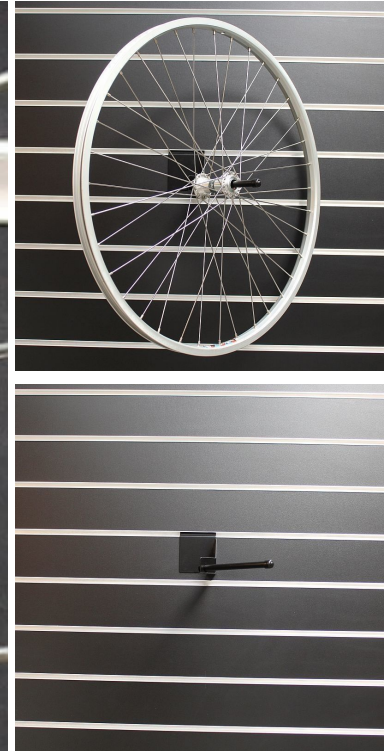

## Support de roue de vélo pour axe de direction **19,00 €H.T.** Panneaux rainurés et fixations

### CARACTÉRISTIQUES

<b>Marque</b>	Presentoirs shopping
<b>Base</b>	
<b>Fixation</b>	Pas de fixation
<b>Couleur</b>	Noir
<b>Ref</b>	sup-de-rou-3750
<b>ID</b>	3750
<b>Délai de livraison</b>	1-5 jours ouvrés
<b>Catégorie</b>	Panneaux rainurés et fixations
<b>Type</b>	Mobilier magasin

### DÉTAIL

Le support de roue pour axe traversant est idéal pour être fixé à un mur à lattes. Le support de roue permet de présenter les roues/jantes de vélo, entre autres, d'une manière attrayante. La tige de l'axe traversant est ronde de 12 mm.

### DESCRIPTION

**Porte-roue** pour essieu moteur. Le support de roue est idéal pour être accroché sur un mur à lattes. Il est idéal pour présenter une roue de bicyclette.

**Support deroue de vélo pour axe de direction**