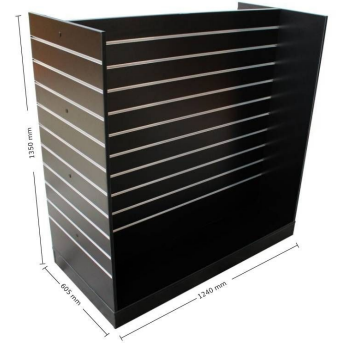

Panneau rainurés multiface noir 379,00 €H.T. Panneaux rainurés et fixations

CARACTÉRISTIQUES

Marque	Mobilier shopping
Base	
Fixation	
Couleur	Noir
Ref	pan-rai-mul-2352
ID	2352
Délai de livraison	4-6 semaines
Catégorie	Panneaux rainurés et fixations
Type	Mobilier magasin

DÉTAIL

Panneau rainuré noir en Mdf renforcé categorie A, Egger avec profilé aluminium.

- Dimensions du plateau: 1240x605x135 (LxlxH en mm)
- Dimensions slatwall: 1200x70x1200 (LxlxH en mm)
- Taille totale: 1200x605x1335 (LxlxH en mm)
- Nombre de profils coulissants: 10 (en hauteur / par côté)
- H.O.H. profils d'entretoise: 100 mm
- Type de profilés coulissants: Aluminium brut
- Poids: 60 kg.

Gondole magasin livrée complètement assemblée!
Equiné de roues robustes (environ 75 mm semi-freinées)

DESCRIPTION

Les **gondoles avec panneaux rainurés profilés aluminium** sont des incontournables du mobilier de magasin. Grâce à ces panneaux rainurés en MDF renforcé vous pourrez agencer vos magasins à votre convenance et optimiser les surfaces murales.