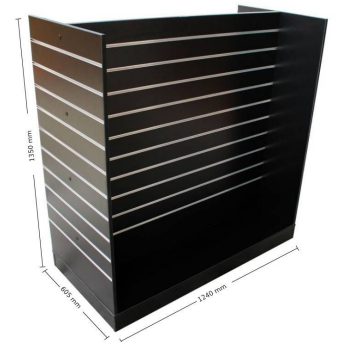

Panneau rainurés multiface noir 379,00 €H.T. Panneaux rainurés et fixations

CARACTÉRISTIQUES

Marque	Mobilier shopping
Base	
Fixation	
Couleur	Noir
Ref	pan-rai-mul-2352
ID	2352
Délai de livraison	4-6 semaines
Catégorie	Panneaux rainurés et fixations
Type	Mobilier magasin

DÉTAIL

Panneau rainuré noir en Mdf renforcé categorie A, Egger avec profilé aluminium.

- Dimensions du plateau: 1240x605x135 (LxlxH en mm)
- Dimensions slatwall: 1200x70x1200 (LxlxH en mm)
- Taille totale: 1200x605x1335 (LxlxH en mm)
- Nombre de profils coulissants: 10 (en hauteur / par côté)
- H.O.H. profils d'entretoise: 100 mm
- Type de profilés coulissants: Aluminium brut
- Poids: 60 kg.

Gondole magasin livrée complètement assemblée!
Equiné de roues robustes (environ 75 mm semi-freinées)

DESCRIPTION

Les **gondoles avec panneaux rainurés profilés aluminium** sont des incontournables du mobilier de magasin. Grâce à ces panneaux rainurés en MDF renforcé vous pourrez agencer vos magasins à votre convenance et optimiser les surfaces murales.