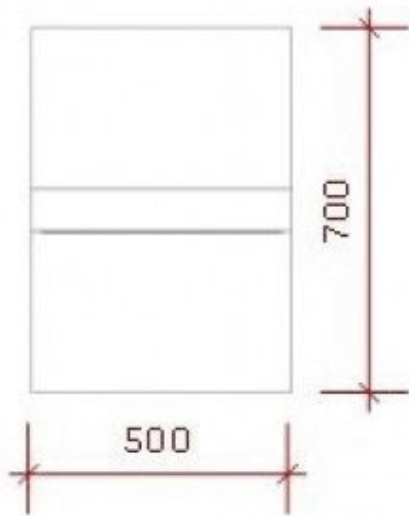

CARACTÉRISTIQUES

Marque	Mobilier shopping
Base	
Fixation	
Couleur	Blanc
Ref	pan-rai-dou-2382
ID	2382
Délai de livraison	1-5 jours ouvrés
Catégorie	Panneaux rainurés et fixations
Type	Mobilier magasin

DÉTAIL

Mannequins Shopping, spécialiste en mannequins de vitrine et agencement pour magasins, vous propose toute une gamme de meubles rainurés, meubles rainurés doubles faces et colonnes rainurés. Pratique pour optimiser votre espace de vente à un prix toujours moins chers. Nous vous proposons toute une ligne de mobiliers de magasins authentiques et tendances, dans différents coloris ou matières et qui donnera de la modernité à votre boutique. Du mobilier professionnel solide et de qualité qui saura mettre en valeur vos produits et vos vêtements.