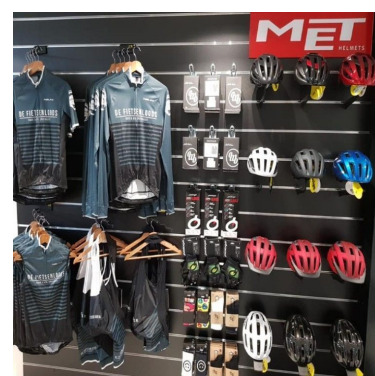

Panneau rainurés blanc

89,95 €H.T.

Panneaux rainurés et fixations

CARACTÉRISTIQUES

Marque	Mannequins vitrine
Base	
Fixation	
Couleur	Blanc
Ref	pan-rai-bla-1093
ID	1093
Délai de livraison	1-5 jours ouvrés
Catégorie	Panneaux rainurés et fixations
Type	Mobilier magasin