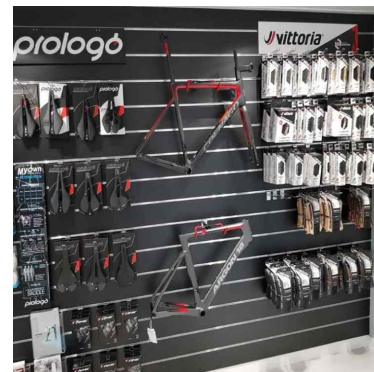

Panneau rainuré rouge 10 cm **95,00 €H.T.**

Panneaux rainurés et fixations

CARACTÉRISTIQUES

Marque	Mobilier shopping
Base	
Fixation	
Couleur	Rouge
Ref	pan-rai-rou-3421
ID	3421
Délai de livraison	1-5 jours ouvrés
Catégorie	Panneaux rainurés et fixations
Type	Mobilier magasin

DESCRIPTION

Panneau rainuré rouge, en MDF de qualité. **Ce slatwall** est idéal pour l'exposition murale de vos articles en boutiques. Sur ce panneau rainuré, possibilité d'y rajouter des accessoires, types étagères, crochets etc . L'épaisseur du panneau rainuré est de 18mm. Les dimensions du slatwall sont 120x120 cm, et la distance entre les profilé en aluminium est de 10cm. **Ce slatwall** est vendu avec profil en aluminium.