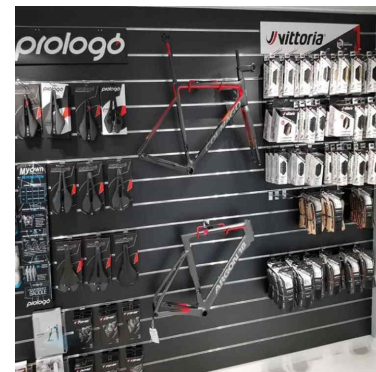

Panneau rainuré noir 20 cm Panneaux rainurés et fixations

85,00 €H.T.

CARACTÉRISTIQUES

Marque	Mobilier shopping
Base	
Fixation	
Couleur	Noir
Ref	pan-rai-noi-3429
ID	3429
Délai de livraison	1-5 jours ouvrés
Catégorie	Panneaux rainurés et fixations
Type	Mobilier magasin

DÉTAIL

Slatwall noir 20 cm, avec profilé en aluminium. Mannequins Shopping vous propose une sélection de meubles d'exposition pour vos boutiques. Parmi nos meubles d'exposition retrouvez nos panneaux rainurés et slatwall et leurs accessoires.

DESCRIPTION

Panneau rainuré blanc 20cm. 120 x 120 cm. **Ce panneau rainuré** est idéal pour mettre en valeur vos articles en boutique. Le slatwall possède des profilés en aluminium de 20 cm, et mesure 120 x 120 cm. Le système de panneau rainuré permet d'optimiser la surface de vente dans votre magasin. Vous pouvez rajouter des accessoires, tels que des barres frontales, des étagères etc.. Vendu avec profilé en aluminium.