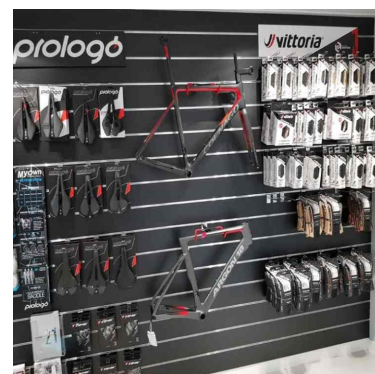

Panneau rainuré noir 10 cm Panneaux rainurés et fixations

95,00 €H.T.

CARACTÉRISTIQUES

Marque	Mobilier shopping
Base	
Fixation	
Couleur	Noir
Ref	pan-rai-noi-3425
ID	3425
Délai de livraison	1-5 jours ouvrés
Catégorie	Panneaux rainurés et fixations
Type	Mobilier magasin

DÉTAIL

Slatwall noir, 120 x 120 cm avec profilé en aluminium. Mannequins Shopping vous propose une sélection de meuble d'exposition pour vos boutiques. Parmi nos meubles d'exposition retrouvez nos panneaux rainurés, slatwall et leurs accessoires.

DESCRIPTION

Panneau rainuré noir en MDF de qualité. **Ce panneau rainuré** est idéal pour mettre vos articles en boutique. **Le panneau rainuré** mesure 120 x 120 cm, et a des profilés en aluminium de 15 cm. **Le système de panneau rainuré**, permet d'optimiser votre surface de vente, grâce à sa fixation au mur. Pour compléter votre panneau rainuré, il est possible d'y ajouter des accessoires types étagères, barre frontale, crochets. Vendu avec profilé en aluminium.

Panneau rainuré noir 10 cm

Panneaux rainurés et fixations - Photo n° 1

CARACTÉRISTIQUES

Marque	Mobilier shopping
Base	
Fixation	
Couleur	Noir
Ref	pan-rai-noi-3425
ID	3425
Délai de livraison	1-5 jours ouvrés
Catégorie	Panneaux rainurés et fixations
Type	Mobilier magasin