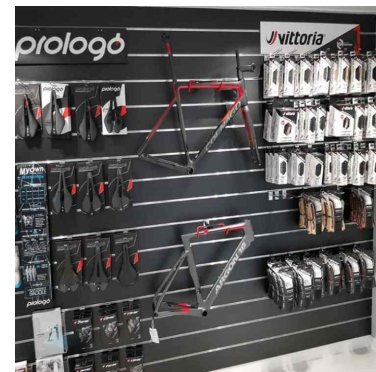

Panneau rainuré mural rouge 89,95 €H.T.

Panneaux rainurés et fixations

CARACTÉRISTIQUES

Marque	Mobilier shopping
Base	
Fixation	
Couleur	Rouge
Ref	pan-rai-mur-3403
ID	3403
Délai de livraison	1-5 jours ouvrés
Catégorie	Panneaux rainurés et fixations
Type	Mobilier magasin

DÉTAIL

Panneau rainuré rouge, à fixer au mur. Mannequins Shopping vous propose une sélection de meuble pour magasin. Parmi notre sélection de meuble, retrouvez nos panneaux rainurés et fixations.

DESCRIPTION

Panneau rainuré rouge, à fixer au mur. **Ce panneau rainuré** est idéal pour exposer des vêtements, sans prendre de place dans votre point de vente. Le panneau rainuré permet d'optimiser votre surface de vente. **Le panneau rainuré** est en MDF de qualité. Les lamelles mesurent 18mm d'épaisseur. Vendu avec profilé en aluminium.

Panneau rainuré mural rouge