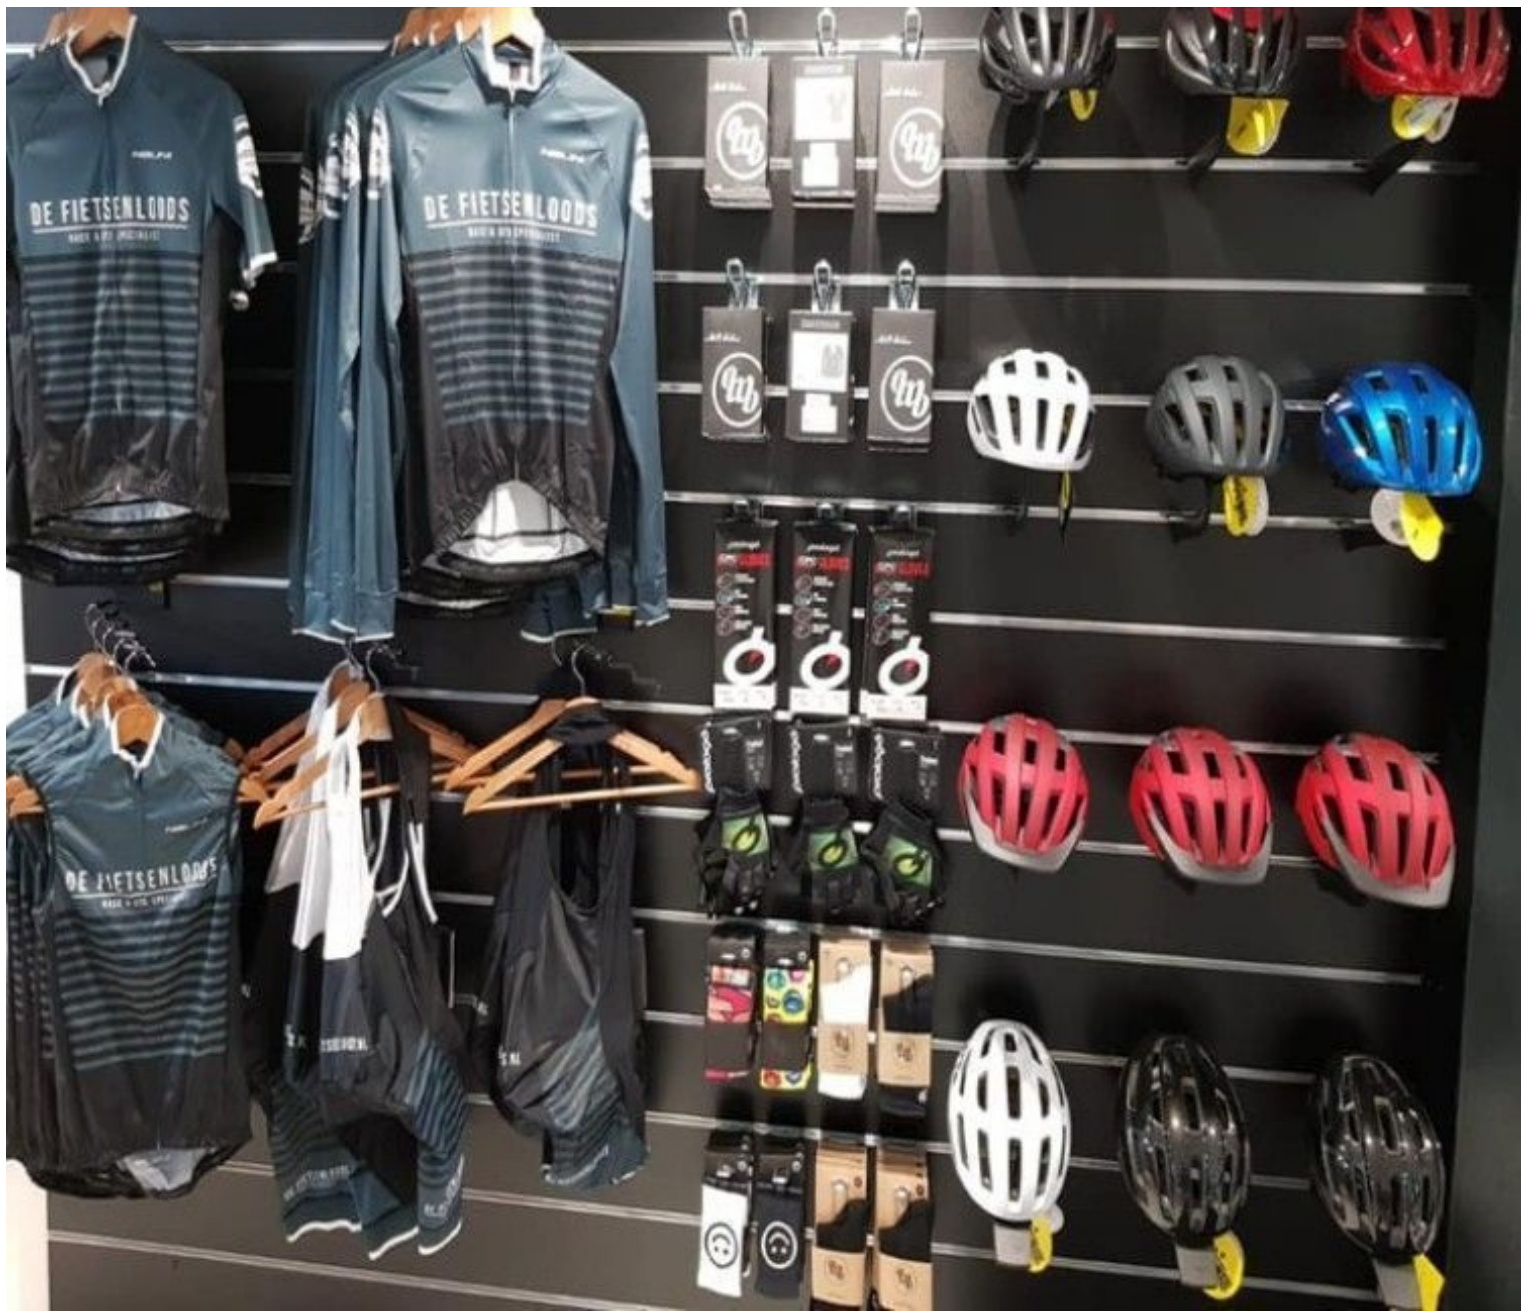

CARACTÉRISTIQUES

Marque	Mobilier shopping
Base	
Fixation	
Couleur	Rouge
Ref	pan-rai-mur-3403
ID	3403
Délai de livraison	1-5 jours ouvrés
Catégorie	Panneaux rainurés et fixations
Type	Mobilier magasin

DÉTAIL

Panneau rainuré rouge, à fixer au mur. Mannequins Shopping vous propose une sélection de meuble pour magasin. Parmi notre sélection de meuble, retrouvez nos panneaux rainurés et fixations.