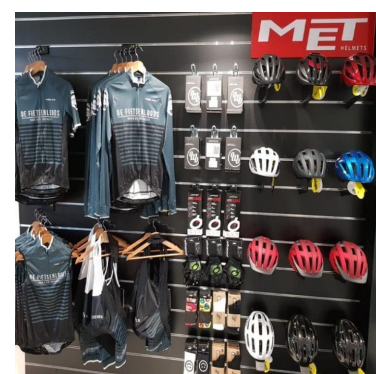

Panneau rainuré mural rouge 89,95 €H.T.

Panneaux rainurés et fixations

CARACTÉRISTIQUES

Marque	Mobilier shopping
Base	
Fixation	
Couleur	Rouge
Ref	pan-rai-mur-3403
ID	3403
Délai de livraison	1-5 jours ouvrés
Catégorie	Panneaux rainurés et fixations
Type	Mobilier magasin

DÉTAIL

Panneau rainuré rouge, à fixer au mur. Mannequins Shopping vous propose une sélection de meuble pour magasin. Parmi notre sélection de meuble, retrouvez nos panneaux rainurés et fixations.

DESCRIPTION

Panneau rainuré rouge, à fixer au mur. **Ce panneau rainuré** est idéal pour exposer des vêtements, sans prendre de place dans votre point de vente. Le panneau rainuré permet d'optimiser votre surface de vente. **Le panneau rainuré** est en MDF de qualité. Les lamelles mesurent 18mm d'épaisseur. Vendu avec profilé en aluminium.

Panneau rainuré mural rouge