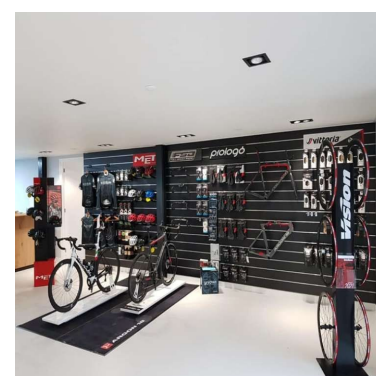

Panneau rainuré gris métallique 10 cm 95,00 €H.T.

Panneaux rainurés et fixations

CARACTÉRISTIQUES

Marque	Mobilier shopping
Base	
Fixation	
Couleur	Gris
Ref	pan-rai-gri-3419
ID	3419
Délai de livraison	1-5 jours ouvrés
Catégorie	Panneaux rainurés et fixations
Type	Mobilier magasin

DÉTAIL

Slatwall gris métallique, avec profil en aluminium 10cm. Mannequins Shopping vous propose une sélection de meuble d'exposition pour votre boutique. Parmi nos meubles d'exposition retrouvez nos panneaux rainurés et slatwall ainsi que leurs accessoires.

DESCRIPTION

Panneau rainuré gris métallique, en MDF de qualité. **Ce slatwall** est idéal pour l'exposition murale de vos articles en boutiques. Sur ce panneau rainuré, possibilité d'y rajouter des accessoires, types étagères, crochets etc. L'épaisseur du panneau rainuré est de 18mm. Les dimensions du slatwall sont 120x120 cm, et la distance entre les profilé en aluminium est de 10cm. **Ce slatwall** est vendu avec profil en aluminium.