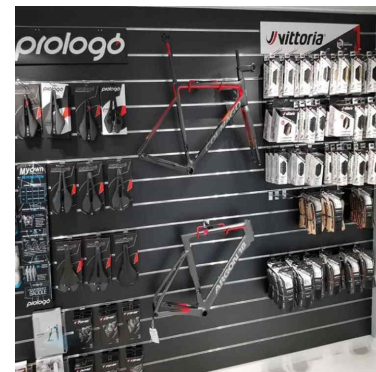

Panneau rainuré gris métallique 10 cm 95,00 €H.T.

Panneaux rainurés et fixations

CARACTÉRISTIQUES

Marque	Mobilier shopping
Base	
Fixation	
Couleur	Gris
Ref	pan-rai-gri-3419
ID	3419
Délai de livraison	1-5 jours ouvrés
Catégorie	Panneaux rainurés et fixations
Type	Mobilier magasin

DÉTAIL

Slatwall gris métallique, avec profil en aluminium 10cm. Mannequins Shopping vous propose une sélection de meuble d'exposition pour votre boutique. Parmi nos meubles d'exposition retrouvez nos panneaux rainurés et slatwall ainsi que leurs accessoires.

DESCRIPTION

Panneau rainuré gris métallique, en MDF de qualité. **Ce slatwall** est idéal pour l'exposition murale de vos articles en boutiques. Sur ce panneau rainuré, possibilité d'y rajouter des accessoires, types étagères, crochets etc. L'épaisseur du panneau rainuré est de 18mm. Les dimensions du slatwall sont 120x120 cm, et la distance entre les profilé en aluminium est de 10cm. **Ce slatwall** est vendu avec profil en aluminium.

Panneau rainuré gris métallique 10 cm

Panneaux rainurés et fixations - Photo n° 1

CARACTÉRISTIQUES

Marque	Mobilier shopping
Base	
Fixation	
Couleur	Gris
Ref	pan-rai-gri-3419
ID	3419
Délai de livraison	1-5 jours ouvrés
Catégorie	Panneaux rainurés et fixations
Type	Mobilier magasin