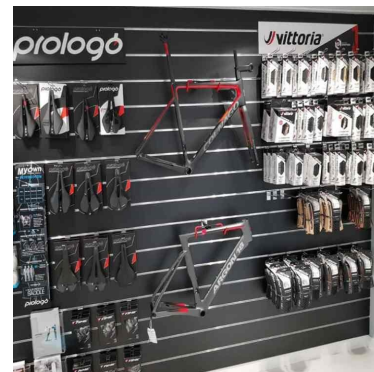

Panneau rainuré gris clair 10 cm **95,00 €H.T.**

Panneaux rainurés et fixations

CARACTÉRISTIQUES

Marque	Mobilier shopping
Base	
Fixation	
Couleur	Gris
Ref	pan-rai-gri-3422
ID	3422
Délai de livraison	1-5 jours ouvrés
Catégorie	Panneaux rainurés et fixations
Type	Mobilier magasin

DESCRIPTION

Panneau rainuré gris clair, en MDF de qualité. Ce slatwall est idéal pour l'exposition murale de vos articles en boutiques. Sur ce panneau rainuré, possibilité d'y rajouter des accessoires, types étagères, crochets etc. L'épaisseur du panneau rainuré est de 18mm. Les dimensions du slatwall sont 120x120 cm, et la distance entre les profilé en aluminium est de 10cm. **Ce slatwall** est vendu avec profil en aluminium.