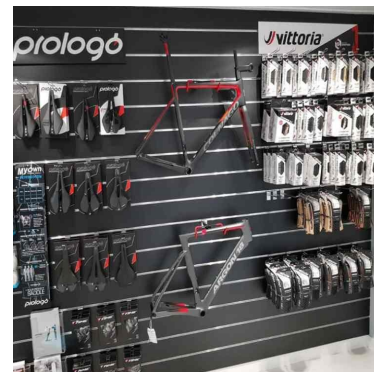

Panneau rainuré bois clair 10 cm **95,00 €H.T.**

Panneaux rainurés et fixations

CARACTÉRISTIQUES

Marque	Mobilier shopping
Base	
Fixation	
Couleur	Bois
Ref	pan-rai-boi-3420
ID	3420
Délai de livraison	1-5 jours ouvrés
Catégorie	Panneaux rainurés et fixations
Type	Mobilier magasin

DÉTAIL

Slatwall bois clair avec profil en aluminium 10cm. Mannequins Shopping vous propose une sélection de meuble d'exposition pour votre boutique. Parmi nos meubles d'exposition retrouvez nos panneaux rainurés et slatwall ainsi que leurs accessoires

DESCRIPTION

Panneau rainuré bois clair, en MDF de qualité. **Ce slatwall** est idéal pour l'exposition murale de vos articles en boutiques. Sur ce **panneau rainuré**, possibilité d'y rajouter des accessoires, types étagères, crochets etc . L'épaisseur du panneau rainuré est de 18mm. Les dimensions du **slatwall** sont 120x120 cm, et la distance entre les profilé en aluminium est de 10cm. **Ce slatwall** est vendu avec profil en aluminium.