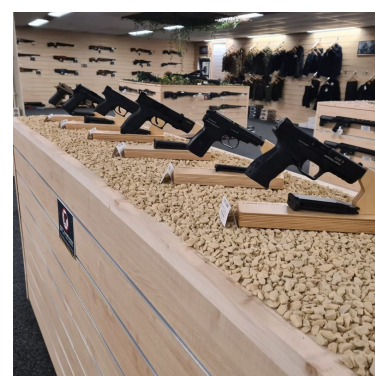

Panneau rainuré bois 20 cm Panneaux rainurés et fixations

85,00 €H.T.

CARACTÉRISTIQUES

Marque	Mobilier shopping
Base	
Fixation	
Couleur	Bois
Ref	pan-rai-boi-3430
ID	3430
Délai de livraison	1-5 jours ouvrés
Catégorie	Panneaux rainurés et fixations
Type	Mobilier magasin

DÉTAIL

Slatwall bois clair. 120 x 120 cm Mannequins Shopping vous propose une sélection de mobilier d'exposition pour vos boutiques. Parmi notre sélection retrouvez nos panneaux rainurés et slatwall.

DESCRIPTION

Panneau rainuré bois clair MDF. **Ce panneau rainuré** est idéal pour mettre en valeurs vos articles en boutique. **Le slatwall** permet d'optimiser votre espace de vente en boutique, grâce à sa fixation murale. **Le panneau** mesure 120 x 120 cm et les profilé en aluminium mesure 15 cm. **Ce panneau** est vendu avec profilé en aluminium.

DÉTAIL

Slatwall bois clair. 120 x 120 cm Mannequins Shopping vous propose une sélection de mobilier d'exposition pour vos boutiques. Parmi notre sélection retrouvez nos panneaux rainurés et slatwall.

Panneau rainuré bois 20 cm