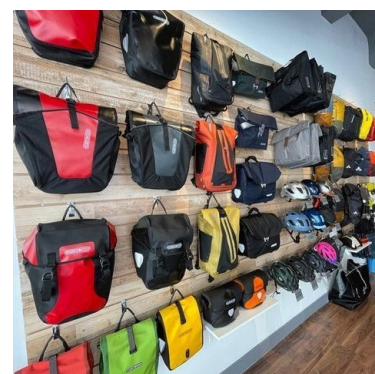

Panneau rainuré bois 15 cm Panneaux rainurés et fixations

89,95 €H.T.

CARACTÉRISTIQUES

Marque	Mobilier shopping
Base	
Fixation	
Couleur	Bois
Ref	pan-rai-boi-3416
ID	3416
Délai de livraison	1-5 jours ouvrés
Catégorie	Panneaux rainurés et fixations
Type	Mobilier magasin

DESCRIPTION

Panneau rainuré couleur bois, en MDF de qualité. Ce slatwall est idéal pour l'exposition murale de vos articles en boutiques. Sur ce panneau rainuré, possibilité d'y rajouter des accessoires, types étagères, crochets etc. L'épaisseur du panneau rainuré est de 18mm. Les dimensions du slatwall sont 120x120 cm, et la distance entre les profilés en aluminium est de 15cm. Ce slatwall est vendu avec profil en aluminium.