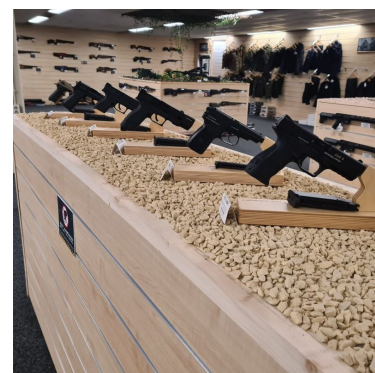

Panneau rainuré bois 15 cm Panneaux rainurés et fixations

89,95 €H.T.

CARACTÉRISTIQUES

Marque	Mobilier shopping
Base	
Fixation	
Couleur	Bois
Ref	pan-rai-boi-3416
ID	3416
Délai de livraison	1-5 jours ouvrés
Catégorie	Panneaux rainurés et fixations
Type	Mobilier magasin

DÉTAIL

Slatwall MDF avec profil en aluminium 15 cm. Mannequins Shopping vous propose une sélection de meubles d'exposition pour vos boutiques. Parmi les meubles retrouvez nos slatwall, panneaux rainurés et leurs accessoires : crochets, étagères etc.