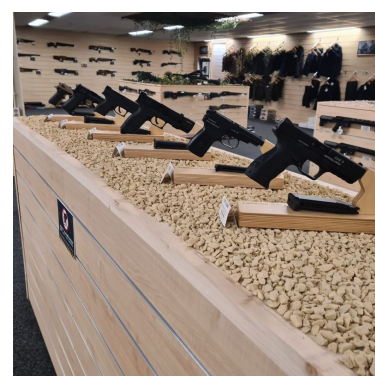

Panneau rainuré bois 10 cm Panneaux rainurés et fixations

95,00 €H.T.

CARACTÉRISTIQUES

Marque	Mobilier shopping
Base	
Fixation	
Couleur	Bois
Ref	pan-rai-boi-3427
ID	3427
Délai de livraison	1-5 jours ouvrés
Catégorie	Panneaux rainurés et fixations
Type	Mobilier magasin

DÉTAIL

Slatwall en bois clair MDF. 120 x 120 cm. Mannequins SHopping vous propose une sélection de meuble d'exposition pour mettre en valeurs vos articles. Parmi nitre sélection de meuble d'exposition retrouvez nos panneaux rainurés et slatwall et leurs accessoires.

DESCRIPTION

Panneau rainuré en bois MDF. **Ce panneau rainuré** est idéal pour mettre en valeurs vos articles en boutique. **Le slatwall** permet d'optimisé votre surface de vente en boutique, grâce à sa fixation murale. Le panneau rainuré mesure 120 x 120 cm. Le profilé en aluminium 10 cm.

Panneau rainuré bois 10 cm