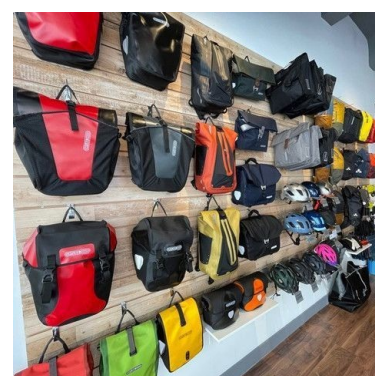

Panneau rainuré bois 10 cm Panneaux rainurés et fixations

95,00 €H.T.

CARACTÉRISTIQUES

Marque	Mobilier shopping
Base	
Fixation	
Couleur	Bois
Ref	pan-rai-boi-3427
ID	3427
Délai de livraison	1-5 jours ouvrés
Catégorie	Panneaux rainurés et fixations
Type	Mobilier magasin

DÉTAIL

Slatwall en bois clair MDF. 120 x 120 cm. Mannequins SHopping vous propose une sélection de meuble d'exposition pour mettre en valeurs vos articles. Parmi nitre sélection de meuble d'exposition retrouvez nos panneaux rainurés et slatwall et leurs accessoires.

DESCRIPTION

Panneau rainuré en bois MDF. **Ce panneau rainuré** est idéal pour mettre en valeurs vos articles en boutique. **Le slatwall** permet d'optimisé votre surface de vente en boutique, grâce à sa fixation murale. Le panneau rainuré mesure 120 x 120 cm. Le profilé en aluminium 10 cm.

Panneau rainuré bois 10 cm