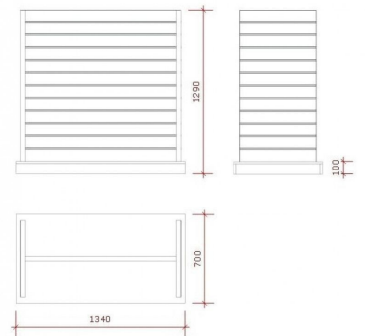

Panneau rainuré blanc S-SLP-007 **571,00 €H.T.**

Panneaux rainurés et fixations

CARACTÉRISTIQUES

Marque	Mobilier shopping
Base	
Fixation	
Couleur	Blanc
Ref	pan-rai-bla-2379
ID	2379
Délai de livraison	1-5 jours ouvrés
Catégorie	Panneaux rainurés et fixations
Type	Mobilier magasin

DESCRIPTION

Panneau rainuré de couleur blanche Ce panneau est idéal pour y mettre des fixations à n'importe quel niveau du panneau. Personnalisez et disposez ainsi vos produits comme vous le souhaitez

Panneau rainuré blanc S-SLP-007