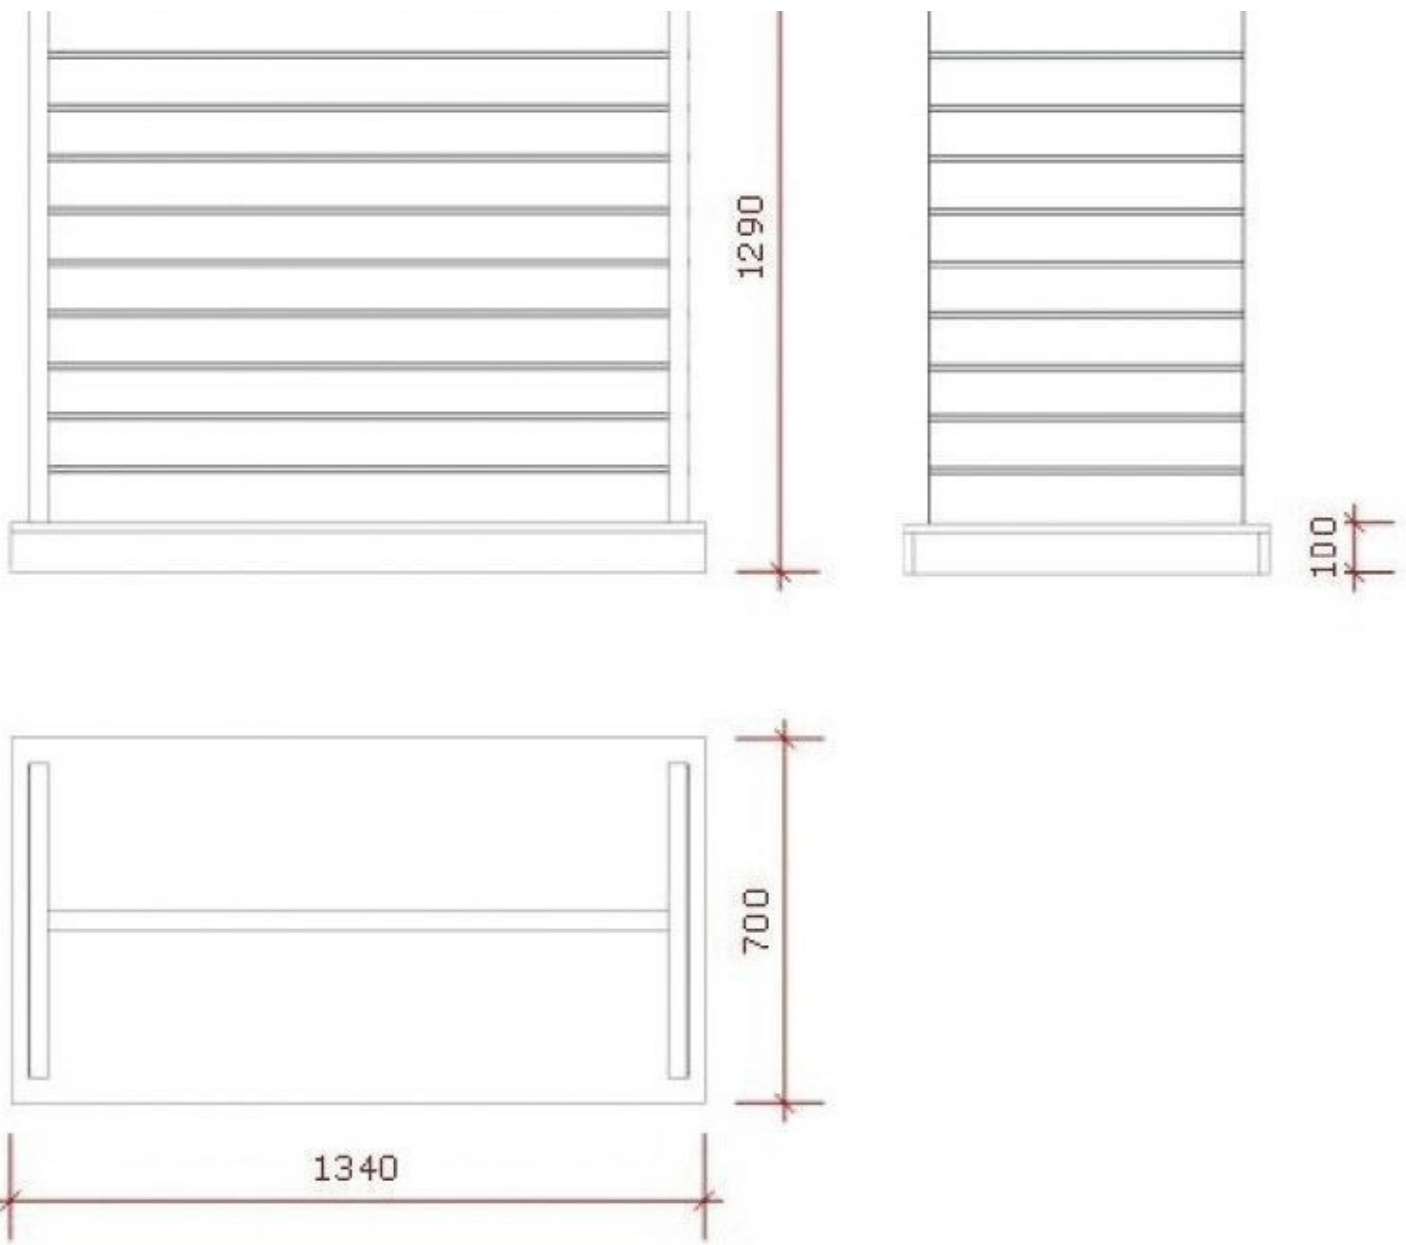

CARACTÉRISTIQUES

Marque	Mobilier shopping
Base	
Fixation	
Couleur	Blanc
Ref	pan-rai-bla-2379
ID	2379
Délai de livraison	1-5 jours ouvrés
Catégorie	Panneaux rainurés et fixations
Type	Mobilier magasin

DÉTAIL

Mannequins Shopping, spécialiste en mannequins de vitrine et agencement pour magasins, vous propose toute une gamme de meubles rainurés, meubles rainurés doubles faces et colonnes rainurés. Pratique pour optimiser votre espace de vente à un prix toujours moins chers. Nous vous proposons toute une ligne de mobiliers de magasins authentiques et tendances, dans différents coloris ou matières et qui donnera de la modernité à votre boutique. Du mobilier professionnel solide et de qualité qui saura mettre en valeur vos produits et vos vêtements.

Panneau rainuré blanc S-SLP-007

Panneaux rainurés et fixations - Photo n° 5