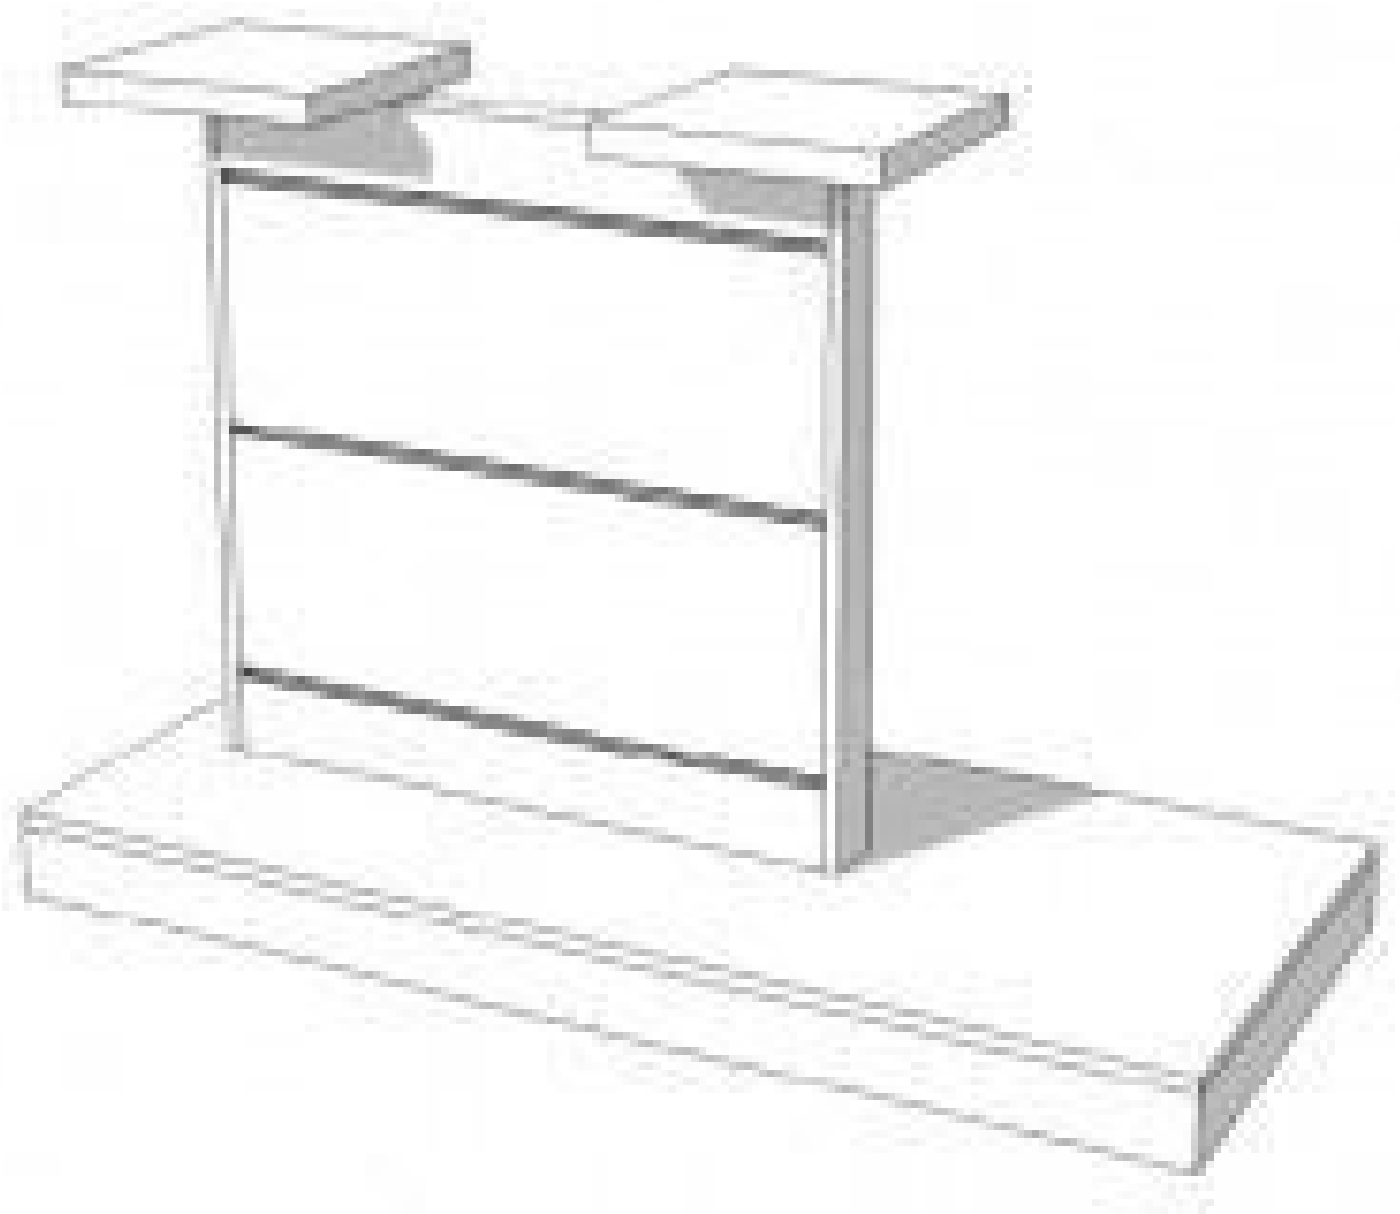

CARACTÉRISTIQUES

Marque	Mobilier bureau
Base	
Fixation	
Couleur	Blanc
Ref	pan-rai-bla-3406
ID	3406
Délai de livraison	1-5 jours ouvrés
Catégorie	Panneaux rainurés et fixations
Type	Mobilier magasin

DÉTAIL

Panneau rainuré blanc. Mannequins Shopping vous propose du mobilier pour commerces. Parmi notre sélection retrouvez nos panneaux rainurés, et fixations