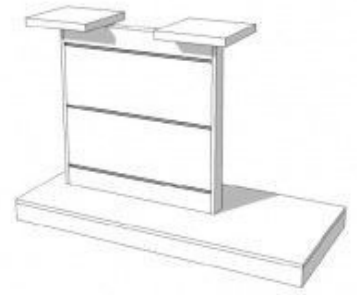

Panneau rainuré blanc

Panneaux rainurés et fixations

329,00 €H.T.

CARACTÉRISTIQUES

Marque	Mobilier bureau
Base	
Fixation	
Couleur	Blanc
Ref	pan-rai-bla-3406
ID	3406
Délai de livraison	1-5 jours ouvrés
Catégorie	Panneaux rainurés et fixations
Type	Mobilier magasin

DÉTAIL

Panneau rainuré blanc. Mannequins Shopping vous propose du mobilier pour commerces. Parmi notre sélection retrouvez nos panneaux rainurés, et fixations

DESCRIPTION

Panneau rainuré blanc. Ce panneau rainuré est idéal pour mettre en valeur vos vêtements et autres article en boutique. Le panneau rainuré mesure 140 cm de largeur, 93,6 cm de hauteur, et 60 cm de profondeur.

Panneau rainuré blanc

Panneaux rainurés et fixations - Photo n° 1

CARACTÉRISTIQUES

Marque	Mobilier bureau
Base	
Fixation	
Couleur	Blanc
Ref	pan-rai-bla-3406
ID	3406
Délai de livraison	1-5 jours ouvrés
Catégorie	Panneaux rainurés et fixations
Type	Mobilier magasin