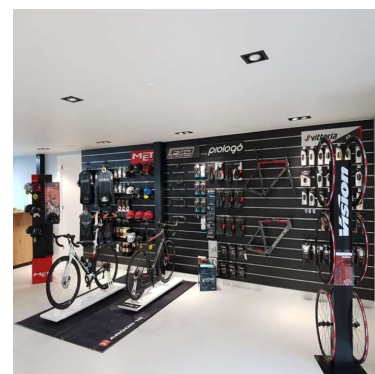

Panneau rainuré blanc 20 cm **85,00 €H.T.**

Panneaux rainurés et fixations

CARACTÉRISTIQUES

Marque	Mobilier shopping
Base	
Fixation	
Couleur	Blanc
Ref	pan-rai-bla-3428
ID	3428
Délai de livraison	1-5 jours ouvrés
Catégorie	Panneaux rainurés et fixations
Type	Mobilier magasin

DÉTAIL

Slatwall blanc MDF 20 cm. Mannequins Shopping vous propose une sélection de mobilier d'exposition pour vos boutiques. Parmi notre sélection de mobilier retrouvez nos panneaux rainurés, slatwall et autres accessoires.

DESCRIPTION

Panneau rainuré blanc 20 cm. **Ce panneau rainuré** est idéal pour mettre en valeur vos articles en boutique. **Le panneau rainuré** vous permet d'optimiser vos surfaces de vente, grâce à sa fixation murale. **Le slatwall** mesure 120 x 120 cm. Vendu avec profilé en aluminium.

Panneau rainuré blanc 20 cm