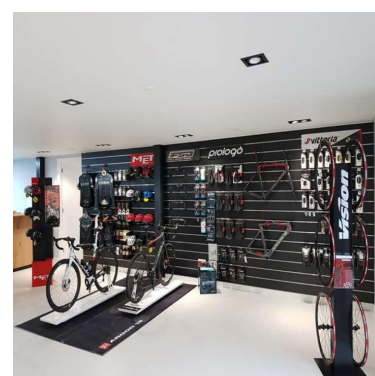

Panneau rainuré blanc 10 cm **95,00 €H.T.**

Panneaux rainurés et fixations

CARACTÉRISTIQUES

Marque	Mobilier shopping
Base	
Fixation	
Couleur	Blanc
Ref	pan-rai-bla-3426
ID	3426
Délai de livraison	1-5 jours ouvrés
Catégorie	Panneaux rainurés et fixations
Type	Mobilier magasin

DÉTAIL

Slatwall blanc en MDF. 120 x 120 cm. Mannequins Shopping vous propose une sélection de meubles d'exposition pour vos boutiques. Parmi nos sélection retrouvez nos panneaux rainurés et slatwall, et leurs accessoires.

DESCRIPTION

Panneau rainuré blanc MDF 120 x 120 cm. **Ce panneau rainuré** est idéal pour mettre en valeur de votre boutique vos articles. **Le panneau rainuré** permet d'optimiser votre surface de vente, grâce à sa fixation murale. **Le slatwall** mesure 120 x 120 cm et le profilé en aluminium mesure 15 cm.

Panneau rainuré blanc 10 cm