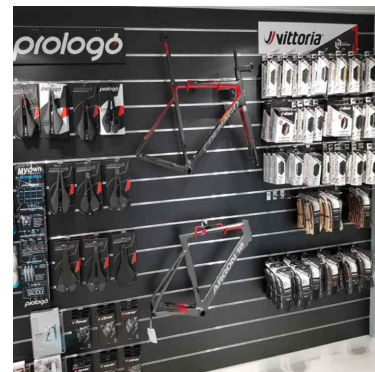

Panneau rainuré blanc 10 cm **95,00 €H.T.**

Panneaux rainurés et fixations

CARACTÉRISTIQUES

Marque	Mobilier shopping
Base	
Fixation	
Couleur	Blanc
Ref	pan-rai-bla-3426
ID	3426
Délai de livraison	1-5 jours ouvrés
Catégorie	Panneaux rainurés et fixations
Type	Mobilier magasin

DÉTAIL

Slatwall blanc en MDF. 120 x 120 cm. Mannequins Shopping vous propose une sélection de meubles d'exposition pour vos boutiques. Parmi nos sélection retrouvez nos panneaux rainurés et slatwall, et leurs accessoires.

DESCRIPTION

Panneau rainuré blanc MDF 120 x 120 cm. **Ce panneau rainuré** est idéal pour mettre en valeur de votre boutique vos articles. **Le panneau rainuré** permet d'optimiser votre surface de vente, grâce à sa fixation murale. **Le slatwall** mesure 120 x 120 cm et le profilé en aluminium mesure 15 cm.

Panneau rainuré blanc 10 cm

Panneaux rainurés et fixations - Photo n° 1

CARACTÉRISTIQUES

Marque	Mobilier shopping
Base	
Fixation	
Couleur	Blanc
Ref	pan-rai-bla-3426
ID	3426
Délai de livraison	1-5 jours ouvrés
Catégorie	Panneaux rainurés et fixations
Type	Mobilier magasin