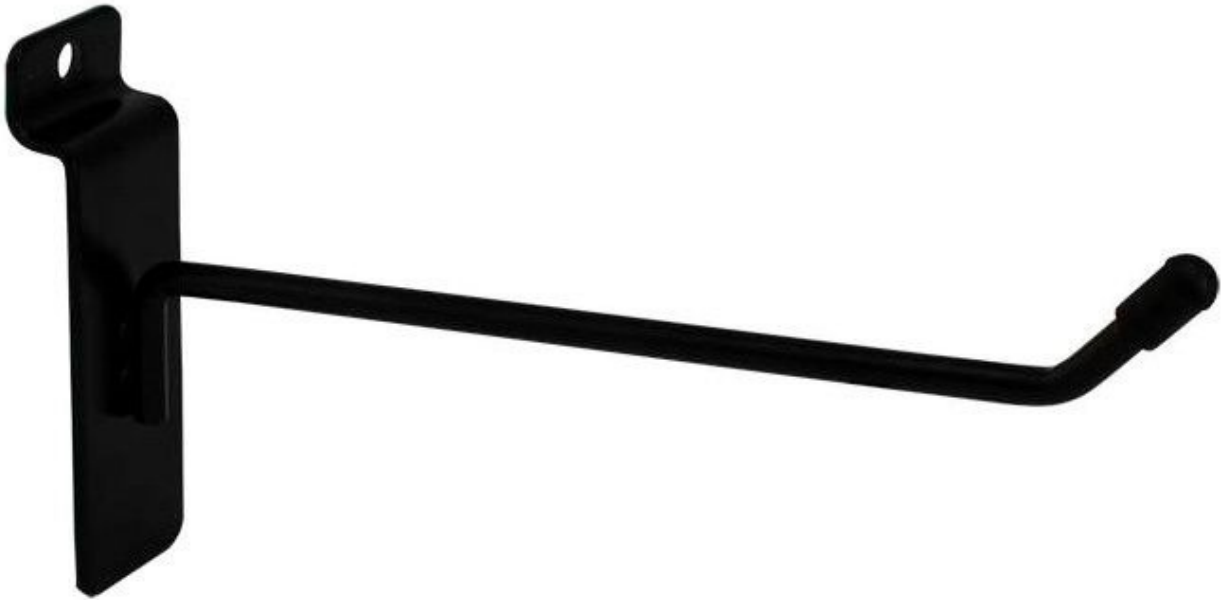

Panneaux rainurés et fixations

CARACTÉRISTIQUES

Marque	Mobilier shopping
Base	
Fixation	
Couleur	Noir
Ref	cro-noi-pou-3585
ID	3585
Délai de livraison	1-5 jours ouvrés
Catégorie	Panneaux rainurés et fixations
Type	Mobilier magasin

DÉTAIL

DESCRIPTION

Crochet simple noir 20cm pour panneaux rainurés. Standard avec capuchon noir à l'extrémité. Le capuchon noir peut être facile à enlever. diamètre crochet 6mm.Ces étagères sont fournies sans les inserts ou les équerres metaliques permettants de les fixer sur les panneaux rainurés.

Crochet noir pour panneau rainuré 20 cm

CARACTÉRISTIQUES

Marque	Mobilier shopping
Base	
Fixation	
Couleur	Noir
Ref	cro-noi-pou-3585
ID	3585
Délai de livraison	1-5 jours ouvrés
Catégorie	Panneaux rainurés et fixations
Type	Mobilier magasin

DÉTAIL

Crochet noir pour panneau rainuré 20 cm

CARACTÉRISTIQUES

Marque	Mobilier shopping
Base	
Fixation	
Couleur	Noir
Ref	cro-noi-pou-3585
ID	3585
Délai de livraison	1-5 jours ouvrés
Catégorie	Panneaux rainurés et fixations
Type	Mobilier magasin