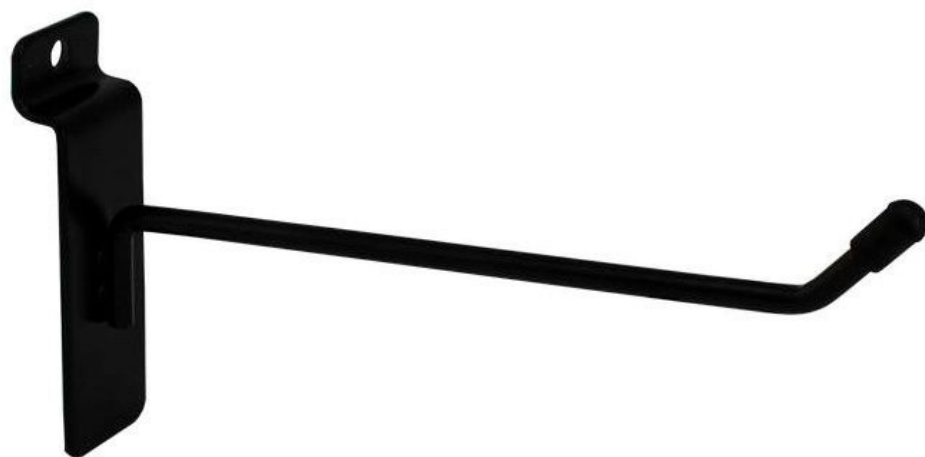

Panneaux rainurés et fixations

CARACTÉRISTIQUES

Marque	Mobilier shopping
Base	
Fixation	
Couleur	Noir
Ref	cro-noi-pou-3585
ID	3585
Délai de livraison	1-5 jours ouvrés
Catégorie	Panneaux rainurés et fixations
Type	Mobilier magasin

DÉTAIL

DESCRIPTION

Crochet simple noir 20cm pour panneaux rainurés. Standard avec capuchon noir à l'extrémité. Le capuchon noir peut être facile à enlever. diamètre crochet 6mm.Ces étagères sont fournies sans les inserts ou les équerres metaliques permettants de les fixer sur les panneaux rainurés.

Crochet noir pour panneau rainuré 20 cm

CARACTÉRISTIQUES

Marque	Mobilier shopping
Base	
Fixation	
Couleur	Noir
Ref	cro-noi-pou-3585
ID	3585
Délai de livraison	1-5 jours ouvrés
Catégorie	Panneaux rainurés et fixations
Type	Mobilier magasin

DÉTAIL

Crochet noir pour panneau rainuré 20 cm

CARACTÉRISTIQUES

Marque	Mobilier shopping
Base	
Fixation	
Couleur	Noir
Ref	cro-noi-pou-3585
ID	3585
Délai de livraison	1-5 jours ouvrés
Catégorie	Panneaux rainurés et fixations
Type	Mobilier magasin