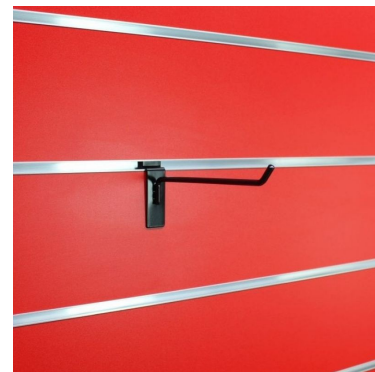

Panneaux rainurés et fixations

CARACTÉRISTIQUES

Marque	Mobilier shopping
Base	
Fixation	
Couleur	Noir
Ref	cro-noi-pou-3585
ID	3585
Délai de livraison	1-5 jours ouvrés
Catégorie	Panneaux rainurés et fixations
Type	Mobilier magasin

DÉTAIL

DESCRIPTION

Crochet simple noir 20cm pour panneaux rainurés. Standard avec capuchon noir à l'extrémité. Le capuchon noir peut être facile à enlever. diamètre crochet 6mm.Ces étagères sont fournies sans les inserts ou les équerres metaliques permettants de les fixer sur les panneaux rainurés.