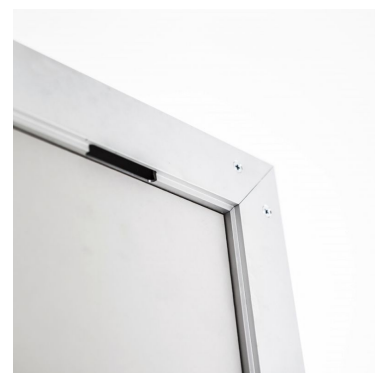

Miroir argent mural professionnel 200x100 cm **609,00 €H.T.**

Miroirs magasin

CARACTÉRISTIQUES

Marque	Comptoirs shopping
Base	
Fixation	
Couleur	Metal
Ref	mir-arg-mur-3811
ID	3811
Délai de livraison	3-4 semaines
Catégorie	Miroirs magasin
Type	Mobilier magasin

DÉTAIL

Matériaux de Haute Qualité :

- Miroir haute sécurité de 4 mm avec certificat EN 60601-1, offrant une visibilité claire et sécurisée
- Cadre en aluminium argenté, apportant une touche moderne à votre espace
- Supports muraux en acier galvanisé pour une installation robuste et sécurisée

Poids Robuste : Avec un poids de 29 kg, le miroir est stable et offre une présence solide dans votre environnement professionnel Facile à Installer : Les supports muraux permettent une installation facile, assurant un positionnement sûr sur vos murs

DESCRIPTION

Ajoutez une touche d'élégance et de fonctionnalité à votre espace professionnel avec notre **Miroir Mural Professionnel 200x100 cm**. Doté d'un **miroir** haute sécurité et d'un cadre en aluminium, ce miroir offre une solution idéale pour les environnements commerciaux, les salons de beauté, les studios de danse et bien d'autres. Alliant sécurité et esthétique, ce miroir mural est conçu pour répondre à vos besoins professionnels. **Caractéristiques :**

• Hauteur : 200 cm	Contenu de l'Emballage :	• 1 x Miroir Mural Professionnel 200x100 cm
• Largeur : 100 cm		• 1 x Outils et vis
• Profondeur : 2.5 cm		• 1 x Instructions de montage

Poids : 29 kg
Miroir argent mural professionnel 200x100 cm