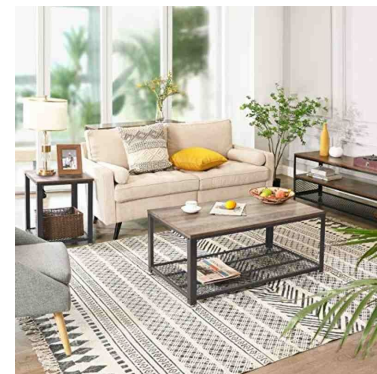

Table d'appoint en bois style industriel 49,00 €H.T.

Meubles industriels

CARACTÉRISTIQUES

Marque	Mobilier shopping
Base	
Fixation	Pas de fixation
Couleur	Gris
Ref	tab-app-en-3254
ID	3254
Délai de livraison	3-4 semaines
Catégorie	Meubles industriels
Type	Mobilier magasin

DÉTAIL

Table de chevet en acier et bois, avec étagères en acier, style industriel. Ce meuble de rangement est idéal pour décorer votre intérieur, table d'appoint mesure : 55 cm de hauteur, 45 cm de largeur et 45 cm de profondeur. Pas de livraison en Corse.

DESCRIPTION

La table d'appoint avec son cadre en acier et son plateau supérieur en bois est idéal pour aménager et décorer votre intérieur. **La table d'appoint** s'adapte à tous types d'intérieurs avec son style industriel indémodable. Grâce à son étagères inférieures vous pouvez ranger vos objets tels que des livres, des bougies et pleins d'autres. **La table de rangement** convient parfaitement pour un salon, une entrée ou bien une chambre. **La table de chevet** mesure 55 cm de hauteur, 45 cm de largeur et 45 cm de profondeur.