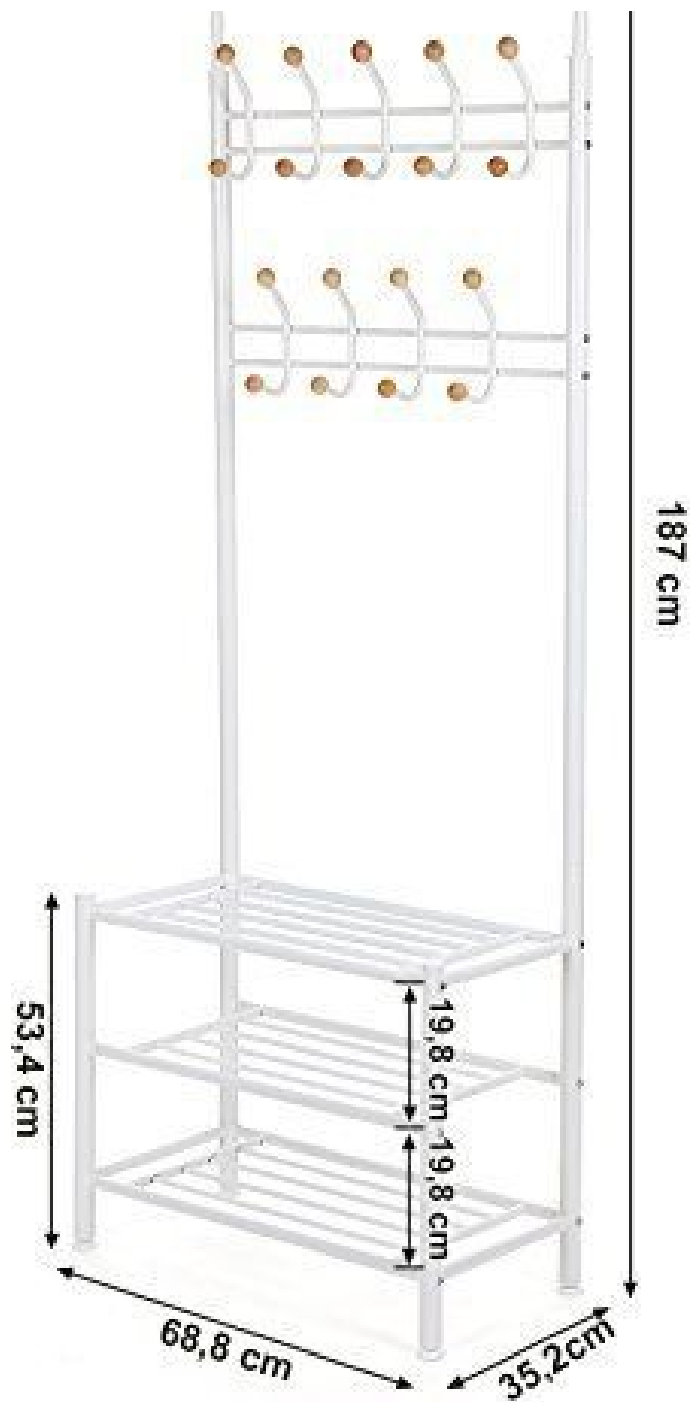

DÉTAIL

DESCRIPTION

Meuble d'entrée avec porte manteau, et meuble de rangement pour chaussures ou sacs. **Ce meuble design**, est idéal pour ranger vos vêtements et autres accessoires style sac à main ou chapeau. **Le porte manteau** possède 3 étagères en acier, et le meuble mesure 187 cm de hauteur, 68,8 cm de largeur et profondeur 33,2 cm. **Le meuble de rangement** peut servir dans un salon, dans une entrée ou une chambre.

Porte manteau blanc en acier avec 3 étagères

Meubles de rangement - Photo n° 1

CARACTÉRISTIQUES

Marque	Mobilier shopping
Base	
Fixation	Pas de fixation
Couleur	Blanc
Ref	por-man-bla-3258
ID	3258
Délai de livraison	3-4 semaines
Catégorie	Meubles de rangement
Type	Mobilier magasin

DÉTAIL

Porte manteau blanc en acier avec 3 étagères

Meubles de rangement - Photo n° 2

CARACTÉRISTIQUES

Marque	Mobilier shopping
Base	
Fixation	Pas de fixation
Couleur	Blanc
Ref	por-man-bla-3258
ID	3258
Délai de livraison	3-4 semaines
Catégorie	Meubles de rangement
Type	Mobilier magasin

DÉTAIL

Porte manteau blanc en acier avec 3 étagères

Meubles de rangement - Photo n° 3

CARACTÉRISTIQUES

Marque	Mobilier shopping
Base	
Fixation	Pas de fixation
Couleur	Blanc
Ref	por-man-bla-3258
ID	3258
Délai de livraison	3-4 semaines
Catégorie	Meubles de rangement
Type	Mobilier magasin