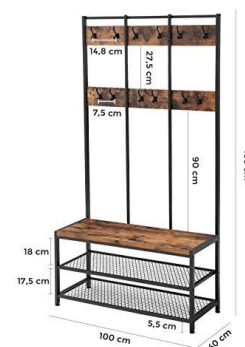

Grand porte manteau en bois rustique 100,00 €H.T.

Meubles de rangement

CARACTÉRISTIQUES

Marque	Mobilier shopping
Base	
Fixation	Pas de fixation
Couleur	Bois
Ref	gra-por-man-3260
ID	3260
Délai de livraison	4-5 semaines
Catégorie	Meubles de rangement
Type	Mobilier magasin

DÉTAIL

Porte manteau en bois rustique et cadre en fer noir, avec rangement pour chaussures. Ce meuble d'entrée est idéal pour stocker vos vêtements notamment les suspendre grâce aux 9 crochets, et aux 2 étagères de rangement pour chaussures. Le meuble de rangement mesure, 186 cm de hauteur, 100 cm de largeur et 40 cm de profondeur. Pas de livraison en Corse.

DESCRIPTION

Meuble d'entrée en bois rustique et fer noir, avec 2 rails et 2 étagères pour ranger des chaussures. **Ce meuble de rangement** est idéal pour ranger ou stocker vos vêtements, avec ses 12 crochets. **Le porte manteau** s'adapte à tous types d'intérieurs, avec sa couleur intemporel. **Le meuble** mesure 186 cm de hauteur, 100 cm de largeur et 40 cm de profondeur.

Grand porte manteau en bois rustique