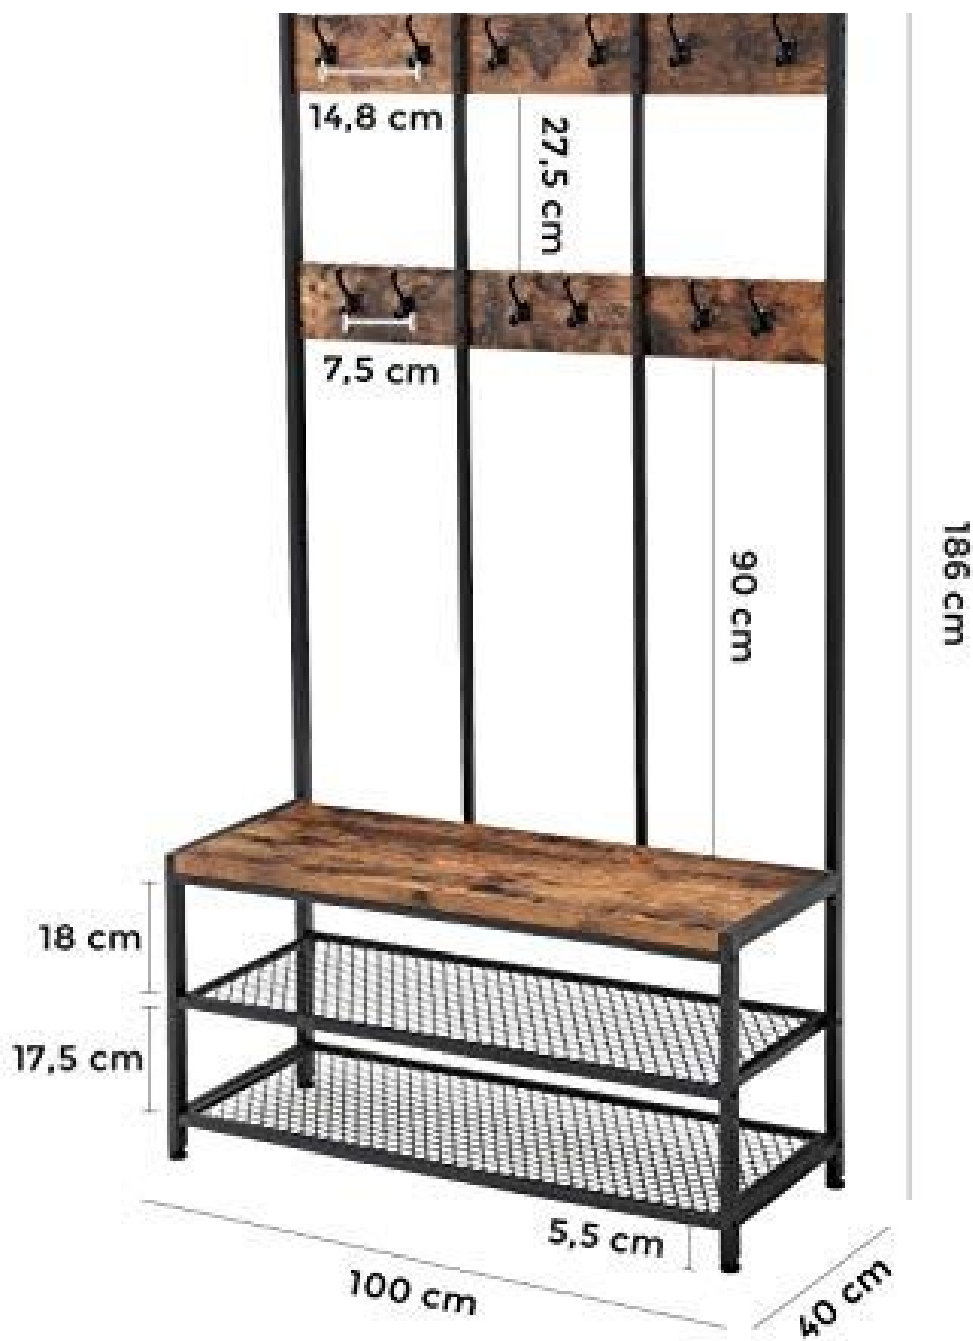

CARACTÉRISTIQUES

Marque	Mobilier shopping
Base	
Fixation	Pas de fixation
Couleur	Bois
Ref	gra-por-man-3260
ID	3260
Délai de livraison	4-5 semaines
Catégorie	Meubles de rangement
Type	Mobilier magasin

DÉTAIL

Porte manteau en bois rustique et cadre en fer noir, avec rangement pour chaussures. Ce meuble d'entrée est idéal pour stocker vos vêtements notamment les suspendre grâce aux 9 crochets, et aux 2 étagères de rangement pour chaussures. Le meuble de rangement mesure, 186 cm de hauteur, 100 cm de largeur et 40 cm de profondeur. Pas de livraison en Corse.

Grand porte manteau en bois rustique

Meubles de rangement - Photo n° 4