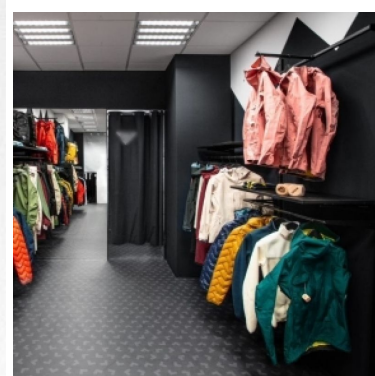

### Gondoles murales

### DÉTAIL

Caractéristiques :

- Dimensions : Gondole murale d'un mètre de largeur, parfait pour les petits espaces et les agencements compacts
- Facilité d'installation : Peut être facilement monté sur n'importe quel mur à l'aide du matériel inclus
- Étagères Réglables : Permettent d'ajuster la hauteur des étagères selon les besoins pour exposer une variété de produits
- Polyvalence : Ce système de gondole murale Convient pour une variété de produits
- Fixation Murale : Libère l'espace au sol, créant ainsi un agencement plus ouvert et spacieux