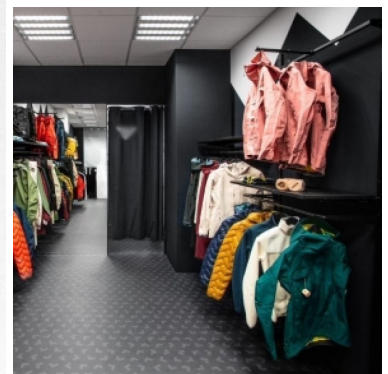

Système gondole murale blanc 1 mètre **484,72 €H.T.**

Gondoles murales

CARACTÉRISTIQUES

Marque	Mobilier shopping
Base	
Fixation	
Couleur	Blanc
Ref	sys-gon-mur-3804
ID	3804
Délai de livraison	1-5 jours ouvrés
Catégorie	Gondoles murales
Type	Mobilier magasin

DÉTAIL

Caractéristiques :

- Dimensions : Gondole murale d'un mètre de largeur, parfait pour les petits espaces et les agencements compacts
- Facilité d'Installation : Peut être facilement monté sur n'importe quel mur à l'aide du matériel inclus
- Étagères Réglables : Permettent d'ajuster la hauteur des étagères selon les besoins pour exposer une variété de produits
- Polyvalence : Ce système de gondole murale Convient pour une variété de produits
- Fixation Murale : Libère l'espace au sol, créant ainsi un agencement plus ouvert et spacieux

Dimensions :

- Hauteur : 240 cm
 - Largeur : 100 cm
 - Profondeur : 42 cm
- Utilisations Recommandées :
- Magasins de Vêtements
 - Boutiques de Gadgets
 - Boutiques de Jouets
 - Boutiques de Décoration