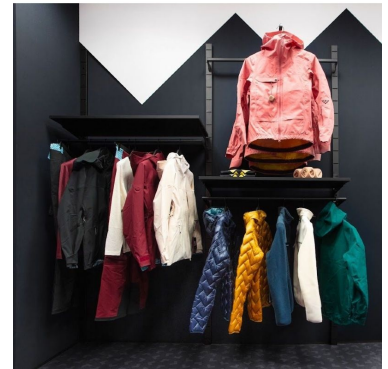

Support de gondole murale noir 87,34 €H.T. Gondoles murales

CARACTÉRISTIQUES

Marque	Presentoirs shopping
Base	
Fixation	
Couleur	Noir
Ref	sup-de-gon-3790
ID	3790
Délai de livraison	1-5 jours ouvrés
Catégorie	Gondoles murales
Type	Mobilier magasin

DÉTAIL

Caractéristiques de la gondole murale :

- Matériau : Métal de haute qualité garantissant solidité et durabilité
- Facile à Installer : Livré avec tous les accessoires nécessaires pour une installation simple et rapide
- Support Mural : Permet de fixer des gondoles murales pour économiser de l'espace au sol
- Polyvalence : Convient pour une variété de produits tels que vêtements, accessoires, produits de beauté, et plus encore

Commandez maintenant cette gondole murale et découvrez la différence dans l'agencement de votre magasin !

DESCRIPTION

Le support de **gondole murale** est un accessoire indispensable pour optimiser l'espace de votre magasin. Fabriqué en métal robuste, ce support est conçu pour offrir une solution de rangement fiable et esthétique. Son design épuré et sa finition blanche en font un choix idéal pour les magasins de détail et les boutiques de mode.