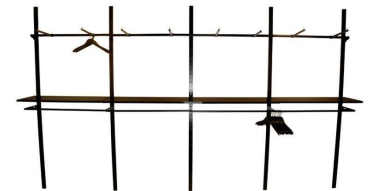

Présentoir mural pour magasin noir 3 mètres Laser **565,00 €H.T.**

Gondoles murales

CARACTÉRISTIQUES

Marque	Mobilier shopping
Base	
Fixation	
Couleur	Noir
Ref	pre-mur-pou-1836
ID	1836
Délai de livraison	1-5 jours ouvrés
Catégorie	Gondoles murales
Type	Mobilier magasin

DÉTAIL

Caractéristiques :

- **Design Moderne** : La gondole murale présente un design contemporain qui s'adapte à divers environnements commerciaux, ajoutant une touche d'élégance à votre magasin.
- **Matériau Robuste** : Fabriquée avec des matériaux durables, cette gondole est conçue pour résister à une utilisation quotidienne tout en maintenant sa qualité esthétique.
- **Installation Murale Facile** : Les instructions d'installation de la gondole murale garantissent une mise en place rapide et sécurisée sur vos murs.

Contenu de l'Emballage : • 1 x Gondole Murale

DESCRIPTION

Optimisez l'espace de votre magasin avec notre **Gondole Murale**, une solution polyvalente conçue pour une présentation attrayante. Avec des dimensions généreuses, cette **gondole murale** offre une surface de présentation spacieuse tout en ajoutant une esthétique moderne à votre **espace de vente**. Idéale pour les supermarchés, les magasins de détail et les boutiques, cette **gondole** offre une mise en valeur optimale de vos produits.

• Hauteur : 240 cm	Utilisations :	• Présentation : Présentation organisée
• Largeur : 300 cm		• Polyvalence: Convient à différents produits

• Profondeur : 42 cm

Présentoir mural pour magasin noir 3 mètres Laser