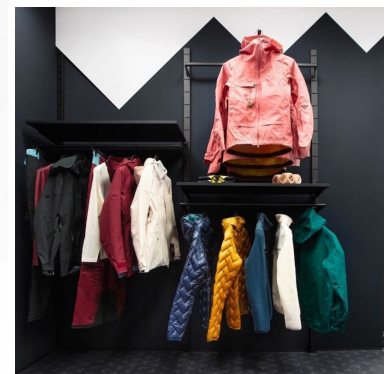

Présentoir mural pour magasin noir 3 mètres Laser **565,00 €H.T.**

Gondoles murales

CARACTÉRISTIQUES

Marque	Mobilier shopping
Base	
Fixation	
Couleur	Noir
Ref	pre-mur-pou-1836
ID	1836
Délai de livraison	1-5 jours ouvrés
Catégorie	Gondoles murales
Type	Mobilier magasin

DÉTAIL

Caractéristiques :

- **Design Moderne** : La gondole murale présente un design contemporain qui s'adapte à divers environnements commerciaux, ajoutant une touche d'élégance à votre magasin.
- **Matériau Robuste** : Fabriquée avec des matériaux durables, cette gondole est conçue pour résister à une utilisation quotidienne tout en maintenant sa qualité esthétique.
- **Installation Murale Facile** : Les instructions d'installation de la gondole murale garantissent une mise en place rapide et sécurisée sur vos murs.

Contenu de l'Emballage : • 1 x Gondole Murale

DESCRIPTION

Optimisez l'espace de votre magasin avec notre **Gondole Murale**, une solution polyvalente conçue pour une présentation attrayante. Avec des dimensions généreuses, cette **gondole murale** offre une surface de présentation spacieuse tout en ajoutant une esthétique moderne à votre **espace de vente**. Idéale pour les supermarchés, les magasins de détail et les boutiques, cette **gondole** offre une mise en valeur optimale de vos produits.

• Hauteur : 240 cm	Utilisations :	• Présentation : Présentation organisée
• Largeur : 300 cm		• Polyvalence: Convient à différents produits

• Profondeur : 42 cm

Présentoir mural pour magasin noir 3 mètres Laser