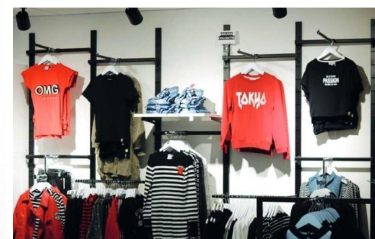

Présentoir mural pour magasin métal noir 5 mètres **905,00 €H.T.**

Gondoles murales

CARACTÉRISTIQUES

Marque	Presentoirs shopping
Base	
Fixation	
Couleur	Noir
Ref	pre-mur-pou-1838
ID	1838
Délai de livraison	1-5 jours ouvrés
Catégorie	Gondoles murales
Type	Mobilier magasin

DÉTAIL

Caractéristiques :

- Design Moderne : La gondole murale présente un design contemporain qui s'adapte à divers environnements commerciaux, ajoutant une touche d'élégance à votre magasin.
- Matériau Robuste : Fabriquée avec des matériaux durables, cette gondole est conçue pour résister à une utilisation quotidienne tout en maintenant sa qualité esthétique.
- Installation Murale Facile : Les instructions d'installation de la gondole murale garantissent une mise en place rapide et sécurisée sur vos murs.

Contenu de l'Emballage : • 1 x Gondole Murale

DESCRIPTION

Optimisez l'espace de votre magasin avec notre **Gondole Murale**, une solution polyvalente conçue pour une présentation attrayante. Avec des dimensions généreuses, cette **gondole murale** offre une surface de présentation spacieuse tout en ajoutant une esthétique moderne à votre **espace de vente**. Idéale pour les supermarchés, les magasins de détail et les boutiques, cette **gondole** offre une mise en valeur optimale de vos produits.

• Hauteur : 240 cm	Utilisations :	• Présentation : Présentation organisée
• Largeur : 500 cm		• Polyvalence: Convient à différents produits

• Profondeur : 43 cm

Présentoir mural pour magasin métal noir 5 mètres