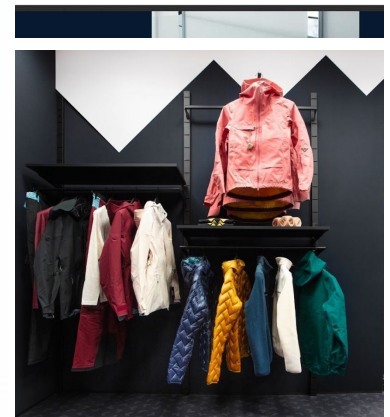

Présentoir mural pour magasin metal noir 4 mètres **735,00 €H.T.**

Gondoles murales

CARACTÉRISTIQUES

Marque	Mobilier shopping
Base	
Fixation	
Couleur	Noir
Ref	pre-mur-pou-1837
ID	1837
Délai de livraison	1-5 jours ouvrés
Catégorie	Gondoles murales
Type	Mobilier magasin

DÉTAIL

Caractéristiques :

- **Design Moderne** : La gondole murale présente un design contemporain qui s'adapte à divers environnements commerciaux, ajoutant une touche d'élégance à votre magasin.
- **Matériau Robuste** : Fabriquée avec des matériaux durables, cette gondole est conçue pour résister à une utilisation quotidienne tout en maintenant sa qualité esthétique.
- **Installation Murale Facile** : Les instructions d'installation de la gondole murale garantissent une mise en place rapide et sécurisée sur vos murs.