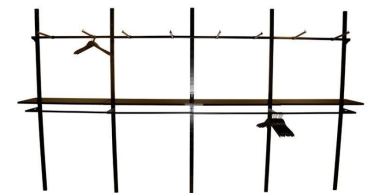

Présentoir mural pour magasin metal noir 4 mètres **735,00 €H.T.**

Gondoles murales

CARACTÉRISTIQUES

Marque	Mobilier shopping
Base	
Fixation	
Couleur	Noir
Ref	pre-mur-pou-1837
ID	1837
Délai de livraison	1-5 jours ouvrés
Catégorie	Gondoles murales
Type	Mobilier magasin

DÉTAIL

Caractéristiques :

- **Design Moderne** : La gondole murale présente un design contemporain qui s'adapte à divers environnements commerciaux, ajoutant une touche d'élégance à votre magasin.
- **Matériau Robuste** : Fabriquée avec des matériaux durables, cette gondole est conçue pour résister à une utilisation quotidienne tout en maintenant sa qualité esthétique.
- **Installation Murale Facile** : Les instructions d'installation de la gondole murale garantissent une mise en place rapide et sécurisée sur vos murs.

Contenu de l'Emballage : • 1 x Gondole Murale

DESCRIPTION

Optimisez l'espace de votre magasin avec notre **Gondole Murale**, une solution polyvalente conçue pour une présentation attrayante. Avec des dimensions généreuses, cette **gondole murale** offre une surface de présentation spacieuse tout en ajoutant une esthétique moderne à votre **espace de vente**. Idéale pour les supermarchés, les magasins de détail et les boutiques, cette **gondole** offre une mise en valeur optimale de vos produits.

DÉTAIL

Caractéristiques :

- Design Moderne : La gondole murale présente un design contemporain qui s'adapte à divers environnements commerciaux, ajoutant une touche d'élégance à votre magasin.
- Matériau Robuste : Fabriquée avec des matériaux durables, cette gondole est conçue pour résister à une utilisation quotidienne tout en maintenant sa qualité esthétique.
- Installation Murale Facile : Les instructions d'installation de la gondole murale garantissent une mise en place rapide et sécurisée sur vos murs.