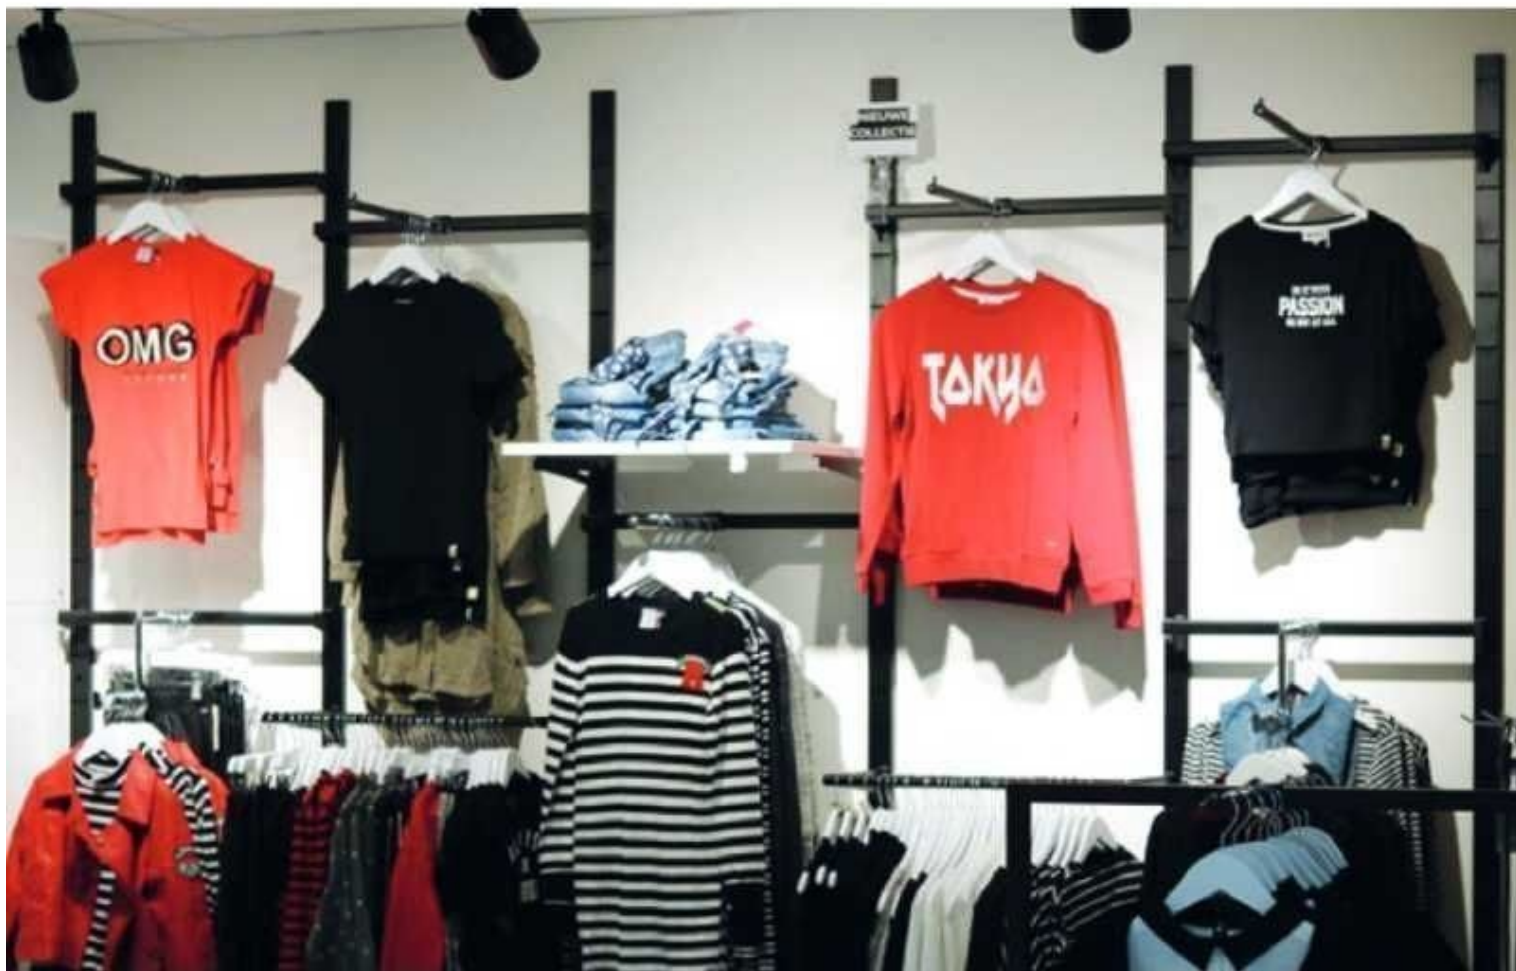

CARACTÉRISTIQUES

Marque	Mobilier shopping
Base	
Fixation	
Couleur	Blanc
Ref	pre-mur-pou-3647
ID	3647
Délai de livraison	1-5 jours ouvrés
Catégorie	Gondoles murales
Type	Mobilier magasin

DÉTAIL

Caractéristiques :

- **Design Moderne :** La gondole murale présente un design contemporain qui s'adapte à divers environnements commerciaux, ajoutant une touche d'élégance à votre magasin.
- **Matériau Robuste :** Fabriquée avec des matériaux durables, cette gondole est conçue pour résister à une utilisation quotidienne tout en maintenant sa qualité esthétique.
- **Installation Murale Facile :** Les instructions d'installation de la gondole murale garantissent une mise en place rapide et sécurisée sur vos murs.

Contenu de l'Emballage : • 1 x Gondole Murale

Présentoir mural pour magasin métal blanc 5 mètres

Gondoles murales - Photo n° 3