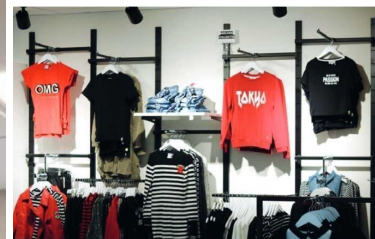

MANNEQUINS
SHOPPING

MANNEQUINS DE VITRINE, BUSTE MANNEQUIN, ET AGENCEMENT DE MAGASIN

+33 1 84 80 80 09 - info@mannequins-shopping.com

<https://www.mannequins-shopping.com>

Présentoir mural pour magasin métal blanc 5 mètres **905,00 €H.T.**

Gondoles murales

CARACTÉRISTIQUES

Marque	Mobilier shopping
Base	
Fixation	
Couleur	Blanc
Ref	pre-mur-pou-3647
ID	3647
Délai de livraison	1-5 jours ouvrés
Catégorie	Gondoles murales
Type	Mobilier magasin

DÉTAIL

Caractéristiques :

- Design Moderne : La gondole murale présente un design contemporain qui s'adapte à divers environnements commerciaux, ajoutant une touche d'élégance à votre magasin.
- Matériau Robuste : Fabriquée avec des matériaux durables, cette gondole est conçue pour résister à une utilisation quotidienne tout en maintenant sa qualité esthétique.
- Installation Murale Facile : Les instructions d'installation de la gondole murale garantissent une mise en place rapide et sécurisée sur vos murs.

Contenu de l'Emballage : • 1 x Gondole Murale

DESCRIPTION

Optimisez l'espace de votre magasin avec notre **Gondole Murale**, une solution polyvalente conçue pour une présentation attrayante. Avec des dimensions généreuses, cette **gondole murale** offre une surface de présentation spacieuse tout en ajoutant une esthétique moderne à votre **espace de vente**. Idéale pour les supermarchés, les magasins de détail et les boutiques, cette **gondole** offre une mise en valeur optimale de vos produits.

• Hauteur : 240 cm	Utilisations :	• Présentation : Présentation organisée
• Largeur : 500 cm		• Polyvalence: Convient à différents produits

• Profondeur : 43 cm

Présentoir mural pour magasin métal blanc 5 mètres