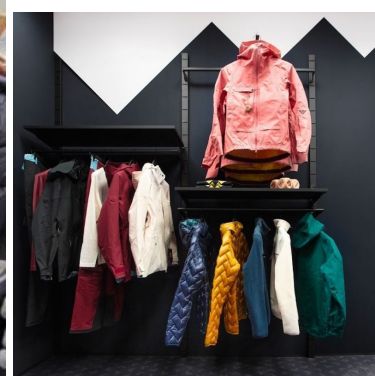

MANNEQUINS
SHOPPING

MANNEQUINS DE VITRINE, BUSTE MANNEQUIN, ET AGENCEMENT DE MAGASIN

+33 1 84 80 80 09 - info@mannequins-shopping.com

<https://www.mannequins-shopping.com>

Présentoir mural blanc pour magasin 3 mètres Laser **565,00 €H.T.** Gondoles murales

CARACTÉRISTIQUES

Marque	Mobilier shopping
Base	
Fixation	
Couleur	Blanc
Ref	pre-mur-bla-3646
ID	3646
Délai de livraison	1-5 jours ouvrés
Catégorie	Gondoles murales
Type	Mobilier magasin

DÉTAIL

Caractéristiques :

- Design Moderne : La gondole murale présente un design contemporain qui s'adapte à divers environnements commerciaux, ajoutant une touche d'élégance à votre magasin.
- Matériau Robuste : Fabriquée avec des matériaux durables, cette gondole est conçue pour résister à une utilisation quotidienne tout en maintenant sa qualité esthétique.
- Installation Murale Facile : Les instructions d'installation de la gondole murale garantissent une mise en place rapide et sécurisée sur vos murs.

Contenu de l'Emballage : • 1 x Gondole Murale

DESCRIPTION

Optimisez l'espace de votre magasin avec notre **Gondole Murale**, une solution polyvalente conçue pour une présentation attrayante. Avec des dimensions généreuses, cette **gondole murale** offre une surface de présentation spacieuse tout en ajoutant une esthétique moderne à votre **espace de vente**. Idéale pour les supermarchés, les magasins de détail et les boutiques, cette **gondole** offre une mise en valeur optimale de vos produits.

• Hauteur : 240 cm	Utilisations :	• Présentation : Présentation organisée
• Largeur : 300 cm		• Polyvalence: Convient à différents produits

• Profondeur : 43 cm

Présentoir mural blanc pour magasin 3 mètres Laser