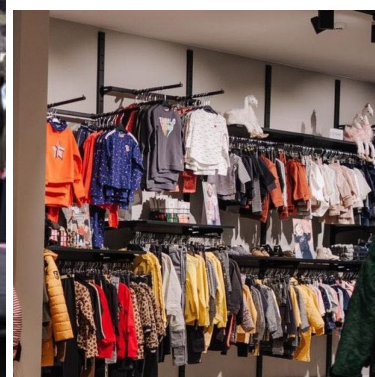

Présentoir mural blanc pour magasin 2 mètres **395,00 €H.T.**

Gondoles murales

CARACTÉRISTIQUES

Marque	Mobilier shopping
Base	
Fixation	
Couleur	Blanc
Ref	pre-mur-bla-3645
ID	3645
Délai de livraison	1-5 jours ouvrés
Catégorie	Gondoles murales
Type	Mobilier magasin

DÉTAIL

Caractéristiques :

- Design Moderne : Le gondole murale blanc offre un design épuré qui s'intègre parfaitement à différents styles de magasins.
- Surface Polyvalente : La grande surface de présentation permet d'exposer une variété de produits, des vêtements aux accessoires, en passant par les objets de décoration.
- Installation Murale Facile : Les instructions d'installation simples permettent une mise en place rapide et sécurisée sur vos murs.

Contenu de l'Emballage : • 1 x Gondole Murale Blanc pour Magasin

DESCRIPTION

Optimisez l'espace de votre magasin avec notre gondole murale, une solution élégante pour exposer vos produits de manière organisée et attrayante. Avec des dimensions généreuses, ce gondole murale offre une surface de présentation généreuse tout en conservant un design épuré et moderne. Dimensions :

- Hauteur : 240 cm
- Largeur : 200 cm
- Profondeur : 42 cm
- Utilisations recommandées : • Présentation : Permet une présentation organisée des produits
- Adaptabilité : Convient à différents types de marchandises