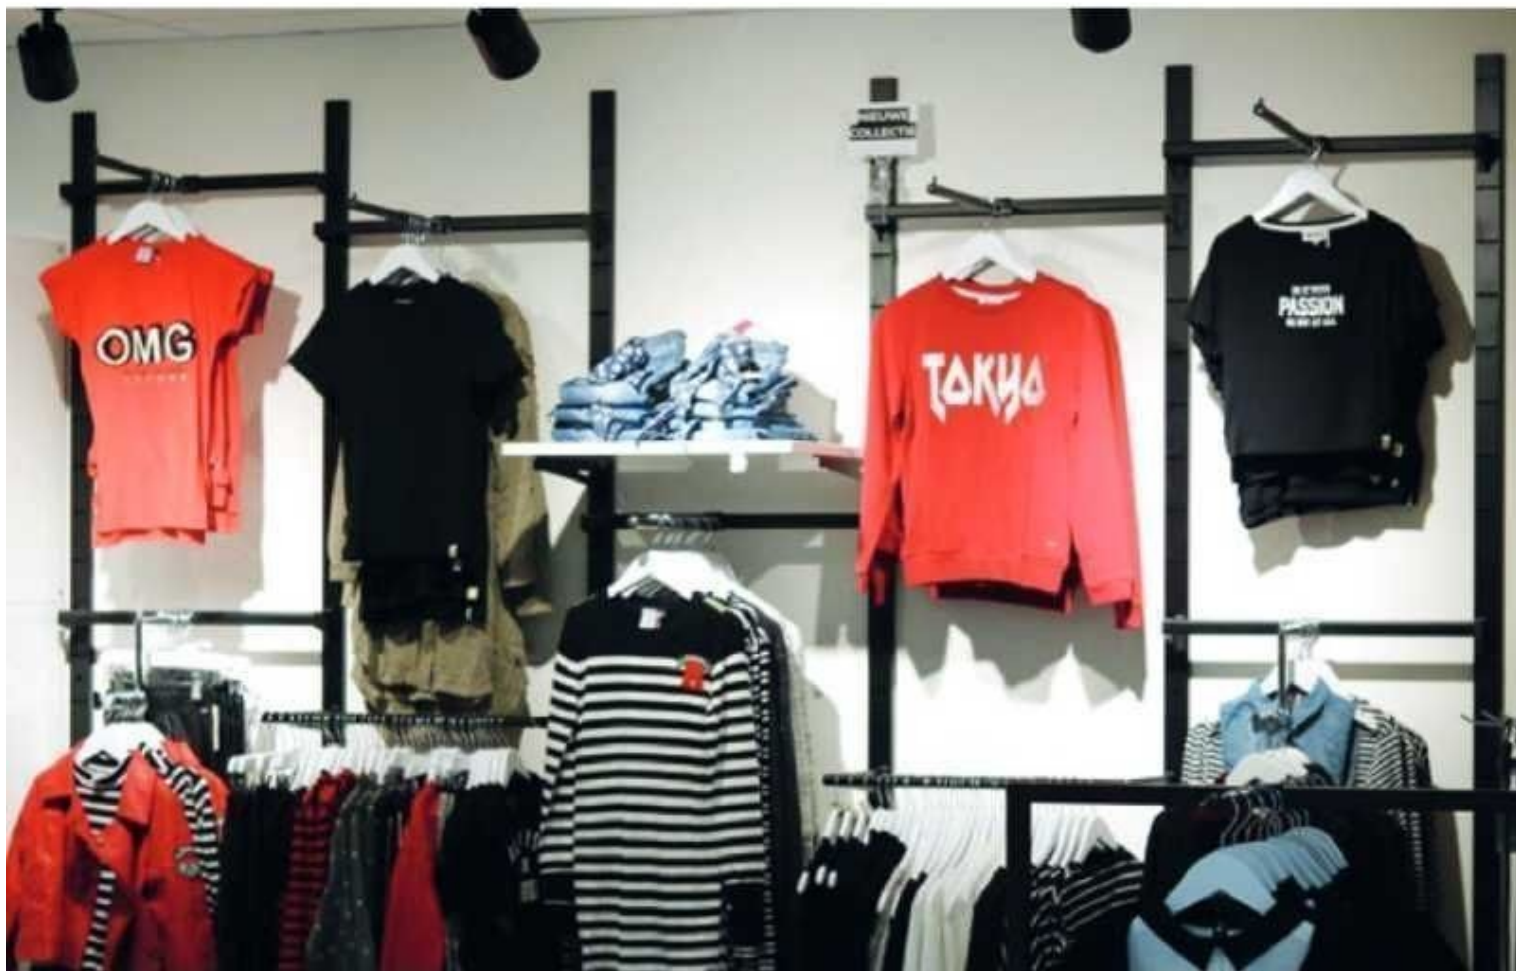

CARACTÉRISTIQUES

Marque	Mobilier shopping
Base	
Fixation	
Couleur	Blanc
Ref	pre-mur-bla-3645
ID	3645
Délai de livraison	1-5 jours ouvrés
Catégorie	Gondoles murales
Type	Mobilier magasin

DÉTAIL

Caractéristiques :

- Design Moderne : Le gondole murale blanc offre un design épuré qui s'intègre parfaitement à différents styles de magasins.
- Surface Polyvalente : La grande surface de présentation permet d'exposer une variété de produits, des vêtements aux accessoires, en passant par les objets de décoration.
- Installation Murale Facile : Les instructions d'installation simples permettent une mise en place rapide et sécurisée sur vos murs.

Contenu de l'Emballage : • 1 x Gondole Murale Blanc pour Magasin

Présentoir mural blanc pour magasin 2 mètres

Gondoles murales - Photo n° 3