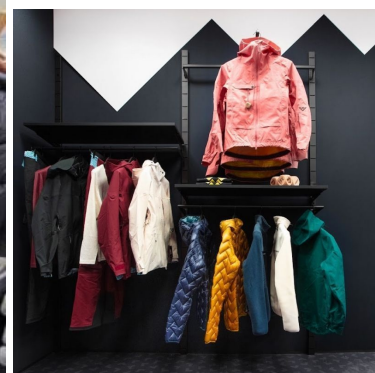

Présentoir mural blanc pour magasin 2 mètres **395,00 €H.T.**

Gondoles murales

CARACTÉRISTIQUES

Marque	Mobilier shopping
Base	
Fixation	
Couleur	Blanc
Ref	pre-mur-bla-3645
ID	3645
Délai de livraison	1-5 jours ouvrés
Catégorie	Gondoles murales
Type	Mobilier magasin

DÉTAIL

Caractéristiques :

- Design Moderne : Le gondole murale blanc offre un design épuré qui s'intègre parfaitement à différents styles de magasins.
- Surface Polyvalente : La grande surface de présentation permet d'exposer une variété de produits, des vêtements aux accessoires, en passant par les objets de décoration.
- Installation Murale Facile : Les instructions d'installation simples permettent une mise en place rapide et sécurisée sur vos murs.

Contenu de l'Emballage : • 1 x Gondole Murale Blanc pour Magasin

DESCRIPTION

Optimisez l'espace de votre magasin avec notre gondole murale, une solution élégante pour exposer vos produits de manière organisée et attrayante. Avec des dimensions généreuses, ce gondole murale offre une surface de présentation généreuse tout en conservant un design épuré et moderne. Dimensions :

- Hauteur : 240 cm
- Largeur : 200 cm
- Profondeur : 42 cm
- Utilisations recommandées : • Présentation : Permet une présentation organisée des produits
- Adaptabilité : Convient à différents types de marchandises

Présentoir mural blanc pour magasin 2 mètres