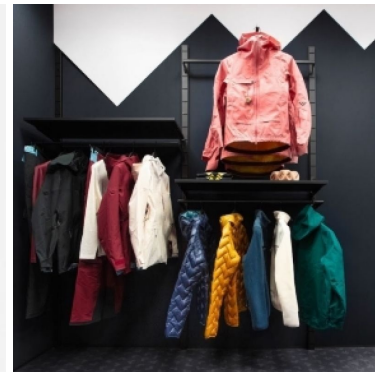

Gondole murale noire 1 mètre 308,88 €H.T.

Gondoles murales

CARACTÉRISTIQUES

Marque	Mobilier shopping
Base	
Fixation	
Couleur	Noir
Ref	gon-mur-noi-3799
ID	3799
Délai de livraison	1-5 jours ouvrés
Catégorie	Gondoles murales
Type	Mobilier magasin

DÉTAIL

Caractéristiques :

- Dimensions : Gondole murale d'un mètre de largeur, adaptée aux espaces restreints
- Fixation Murale : Permet de libérer l'espace au sol, créant ainsi un agencement plus ouvert et spacieux
- Étagères Réglables : Les étagères peuvent être ajustées en hauteur pour accommoder des produits de différentes tailles
- Polyvalence : Cette gondole magasin convient pour une variété de produits tels que vêtements, accessoires, livres, jouets et plus encore
- Design Moderne : Esthétique épurée s'intégrant harmonieusement à tout type de magasin

DESCRIPTION

La **gondole murale noire** de 1 mètre est l'élément idéal pour optimiser votre espace de vente tout en ajoutant une touche de sophistication à votre boutique. Cette **gondole** offre une solution de rangement pratique pour une variété de produits. Son design et sa finition noire en font un choix polyvalent pour les magasins de détail, les boutiques de vêtements et bien d'autres.

Dimensions :

- Hauteur : 240 cm
- Largeur : 100 cm
- Profondeur : 42 cm

Utilisations recommandées :

- Présentation : Permet une présentation organisée des produits
- Adaptabilité : Convient à différents types de marchandises

Gondole murale noire 1 mètre