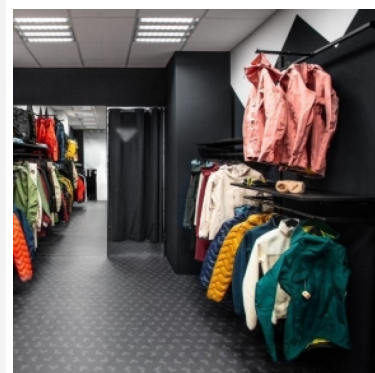

Gondole murale noire 1 mètre 308,88 €H.T.

Gondoles murales

CARACTÉRISTIQUES

Marque	Mobilier shopping
Base	
Fixation	
Couleur	Noir
Ref	gon-mur-noi-3799
ID	3799
Délai de livraison	1-5 jours ouvrés
Catégorie	Gondoles murales
Type	Mobilier magasin

DÉTAIL

Caractéristiques :

- Dimensions : Gondole murale d'un mètre de largeur, adaptée aux espaces restreints
- Fixation Murale : Permet de libérer l'espace au sol, créant ainsi un agencement plus ouvert et spacieux
- Étagères Réglables : Les étagères peuvent être ajustées en hauteur pour accommoder des produits de différentes tailles
- Polyvalence : Cette gondole magasin convient pour une variété de produits tels que vêtements, accessoires, livres, jouets et plus encore
- Design Moderne : Esthétique épurée s'intégrant harmonieusement à tout type de magasin

DESCRIPTION

La **gondole murale noire** de 1 mètre est l'élément idéal pour optimiser votre espace de vente tout en ajoutant une touche de sophistication à votre boutique. Cette **gondole** offre une solution de rangement pratique pour une variété de produits. Son design et sa finition noire en font un choix polyvalent pour les magasins de détail, les boutiques de vêtements et bien d'autres.

Dimensions :

- Hauteur : 240 cm
- Largeur : 100 cm
- Profondeur : 42 cm

Utilisations recommandées :

- Présentation : Permet une présentation organisée des produits
- Adaptabilité : Convient à différents types de marchandises

Gondole murale noire 1 mètre