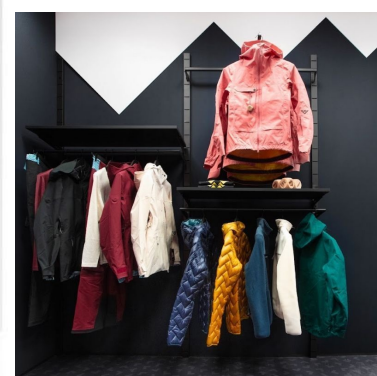

Gondole murale chromee 2 metres 398,00 €H.T.

Gondoles murales

CARACTÉRISTIQUES

Marque	Mobilier shopping
Base	
Fixation	
Couleur	Metal
Ref	gon-mur-chr-1023
ID	1023
Délai de livraison	1-5 jours ouvrés
Catégorie	Gondoles murales
Type	Mobilier magasin

DÉTAIL

Caractéristiques :

- **Design Moderne** : La gondole murale présente un design contemporain qui s'adapte à divers environnements commerciaux, ajoutant une touche d'élégance à votre magasin.
- **Matériau Robuste** : Fabriquée avec des matériaux durables, cette gondole est conçue pour résister à une utilisation quotidienne tout en maintenant sa qualité esthétique.
- **Installation Murale Facile** : Les instructions d'installation de la gondole murale garantissent une mise en place rapide et sécurisée sur vos murs.

Contenu de l'Emballage : • 1 x Gondole Murale

DESCRIPTION

Optimisez l'espace de votre magasin avec notre **Gondole Murale**, une solution polyvalente conçue pour une présentation attrayante. Avec des dimensions généreuses, cette **gondole murale** offre une surface de présentation spacieuse tout en ajoutant une esthétique moderne à votre **espace de vente**. Idéale pour les supermarchés, les magasins de détail et les boutiques, cette **gondole** offre une mise en valeur optimale de vos produits.

- Hauteur : 240 cm
- Largeur : 200 cm
- Profondeur : 42 cm
- Utilisations :
  - Présentation : Présentation organisée
  - Polyvalence: Convient à différents produits

Gondole murale chromee 2 metres