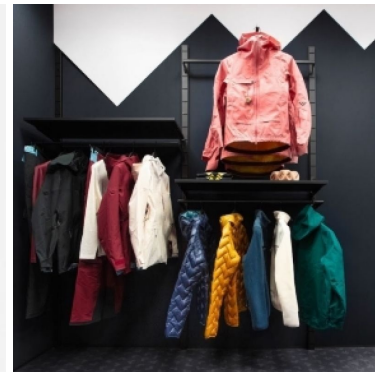

Gondole murale chrome 1 mètre 321,45 €H.T.

Gondoles murales

CARACTÉRISTIQUES

Marque	Mobilier shopping
Base	
Fixation	
Couleur	Metal
Ref	gon-mur-chr-3800
ID	3800
Délai de livraison	1-5 jours ouvrés
Catégorie	Gondoles murales
Type	Mobilier magasin

DÉTAIL

Caractéristiques :

- Dimensions : Gondole murale d'un mètre de largeur, adaptée aux espaces restreints
- Fixation Murale : Permet de libérer l'espace au sol, créant ainsi un agencement plus ouvert et spacieux
- Étagères Réglables : Les étagères peuvent être ajustées en hauteur pour accommoder des produits de différentes tailles
- Polyvalence : Cette gondole magasin convient pour une variété de produits tels que vêtements, accessoires, livres, jouets et plus encore
- Design Moderne : Esthétique épurée s'intégrant harmonieusement à tout type de magasin

DESCRIPTION

La **gondole murale chrome** de 1 mètre est l'élément idéal pour optimiser votre espace de vente tout en ajoutant une touche de sophistication à votre boutique. Cette **gondole** offre une solution de rangement pratique pour une variété de produits. Son design et sa finition chrome en font un choix polyvalent pour les magasins de détail, les boutiques de vêtements et bien d'autres.

Dimensions :

- Hauteur : 240 cm
- Largeur : 100 cm
- Profondeur : 42 cm

Gondole murale chrome 1 mètre