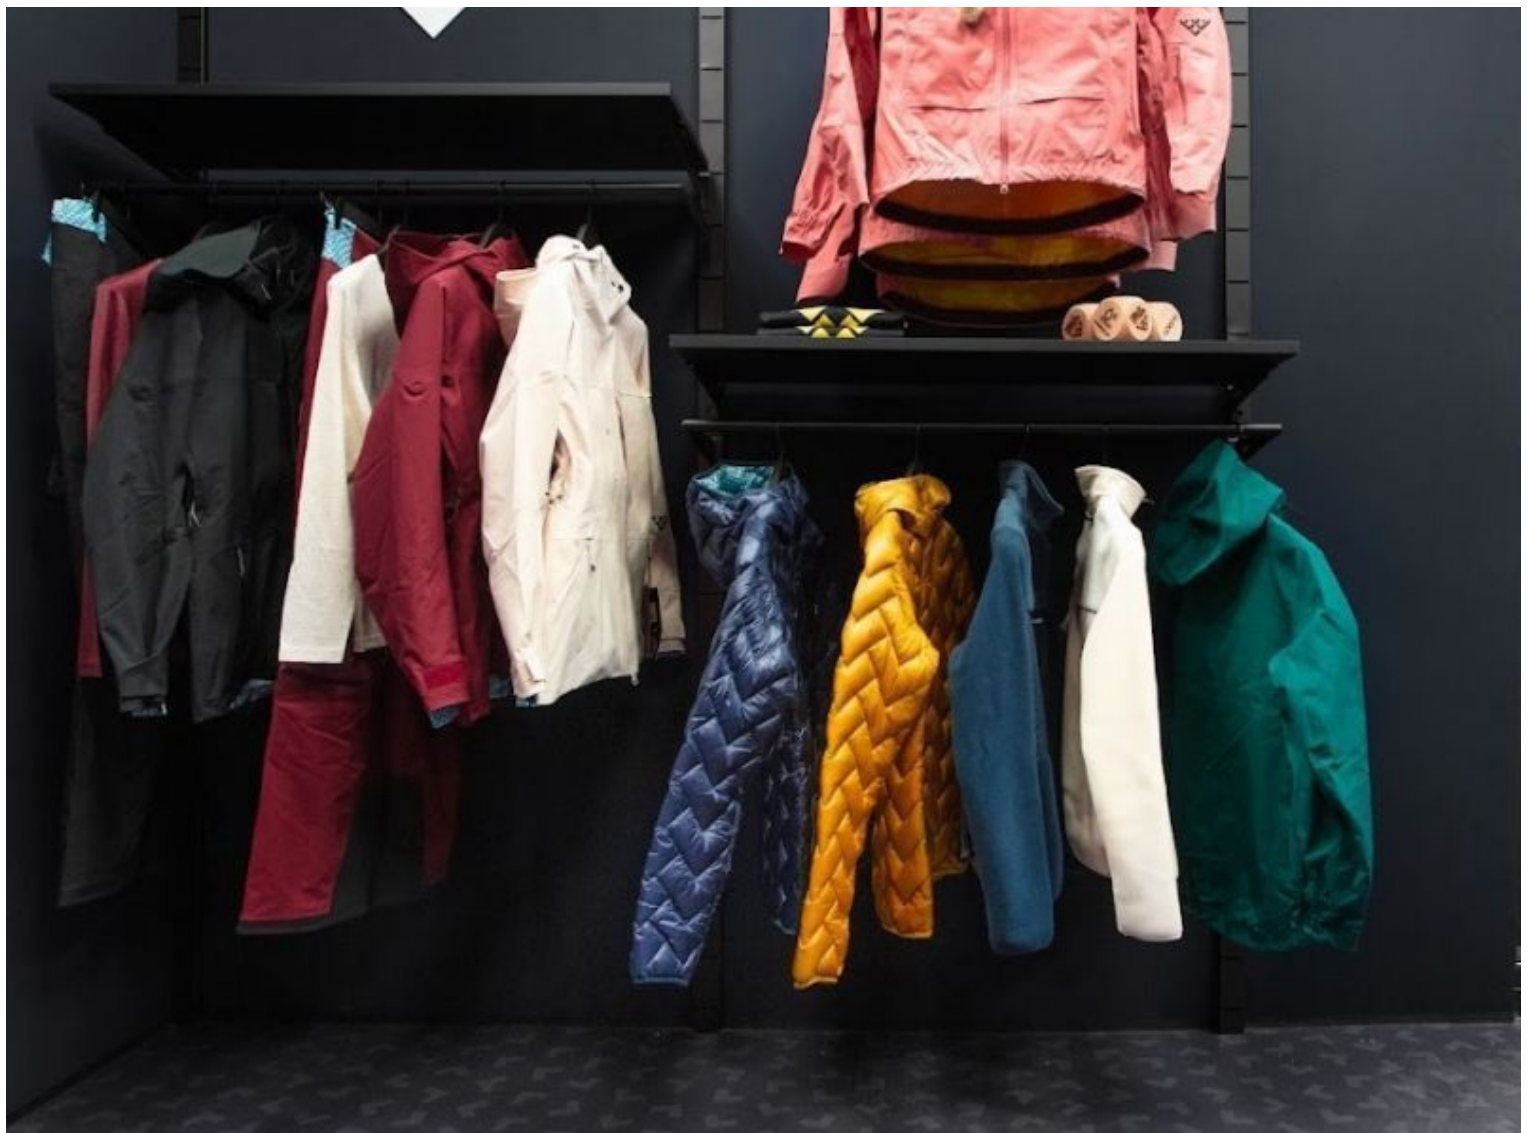

CARACTÉRISTIQUES

Marque	Mobilier shopping
Base	
Fixation	
Couleur	Metal
Ref	gon-mur-en-1021
ID	1021
Délai de livraison	1-5 jours ouvrés
Catégorie	Gondoles murales
Type	Mobilier magasin

DÉTAIL

Caractéristiques :

- **Design Moderne :** La gondole murale présente un design contemporain qui s'adapte à divers environnements commerciaux, ajoutant une touche d'élégance à votre magasin.
- **Matériau Robuste :** Fabriquée avec des matériaux durables, cette gondole est conçue pour résister à une utilisation quotidienne tout en maintenant sa qualité esthétique.
- **Installation Murale Facile :** Les instructions d'installation de la gondole murale garantissent une mise en place rapide et sécurisée sur vos murs.

Contenu de l'Emballage : • 1 x Gondole Murale

Gondole mur en metal 10 metres

Gondoles murales - Photo n° 7