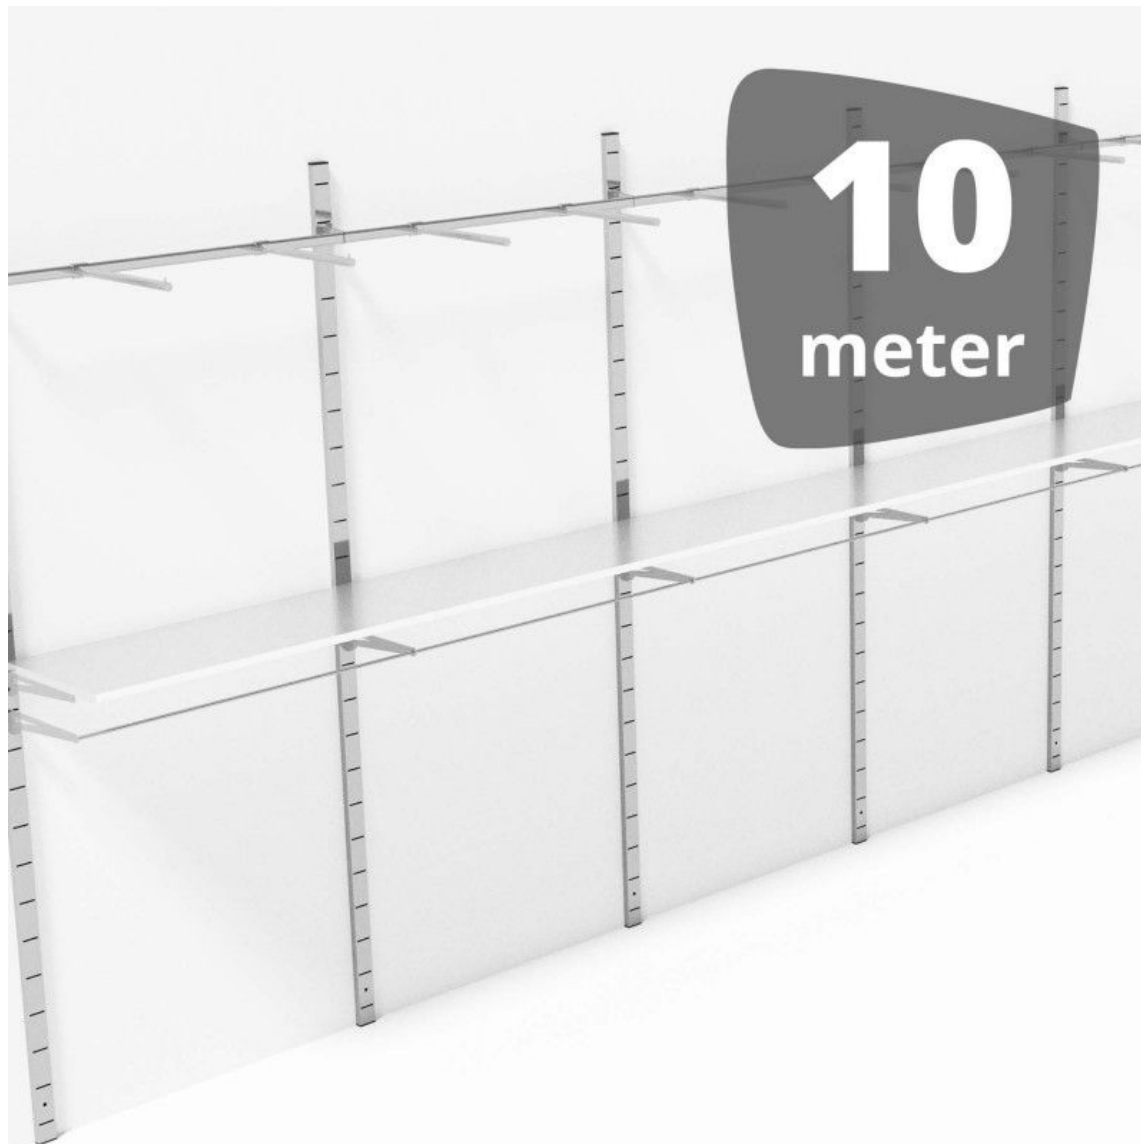

Gondole mur en metal 10 metres 1 769,00 €H.T.

Gondoles murales

CARACTÉRISTIQUES

Marque	Mobilier shopping
Base	
Fixation	
Couleur	Metal
Ref	gon-mur-en-1021
ID	1021
Délai de livraison	1-5 jours ouvrés
Catégorie	Gondoles murales
Type	Mobilier magasin

DÉTAIL

Caractéristiques :

- Design Moderne : La gondole murale présente un design contemporain qui s'adapte à divers environnements commerciaux, ajoutant une touche d'élégance à votre magasin.
- Matériau Robuste : Fabriquée avec des matériaux durables, cette gondole est conçue pour résister à une utilisation quotidienne tout en maintenant sa qualité esthétique.
- Installation Murale Facile : Les instructions d'installation de la gondole murale garantissent une mise en place rapide et sécurisée sur vos murs.

Contenu de l'Emballage : • 1 x Gondole Murale

DESCRIPTION

Optimisez l'espace de votre magasin avec notre **Gondole Murale**, une solution polyvalente conçue pour une présentation attrayante. Avec des dimensions généreuses, cette **gondole murale** offre une surface de présentation spacieuse tout en ajoutant une esthétique moderne à votre **espace de vente**. Idéale pour les supermarchés, les magasins de détail et les boutiques, cette **gondole** offre une mise en valeur optimale de vos produits.

• Hauteur : 240 cm	Utilisations :	• Présentation : Présentation organisée
• Largeur : 1000 cm		• Polyvalence: Convient à différents produits

Profondeur : 42 cm

Gondole mur en metal 10 metres