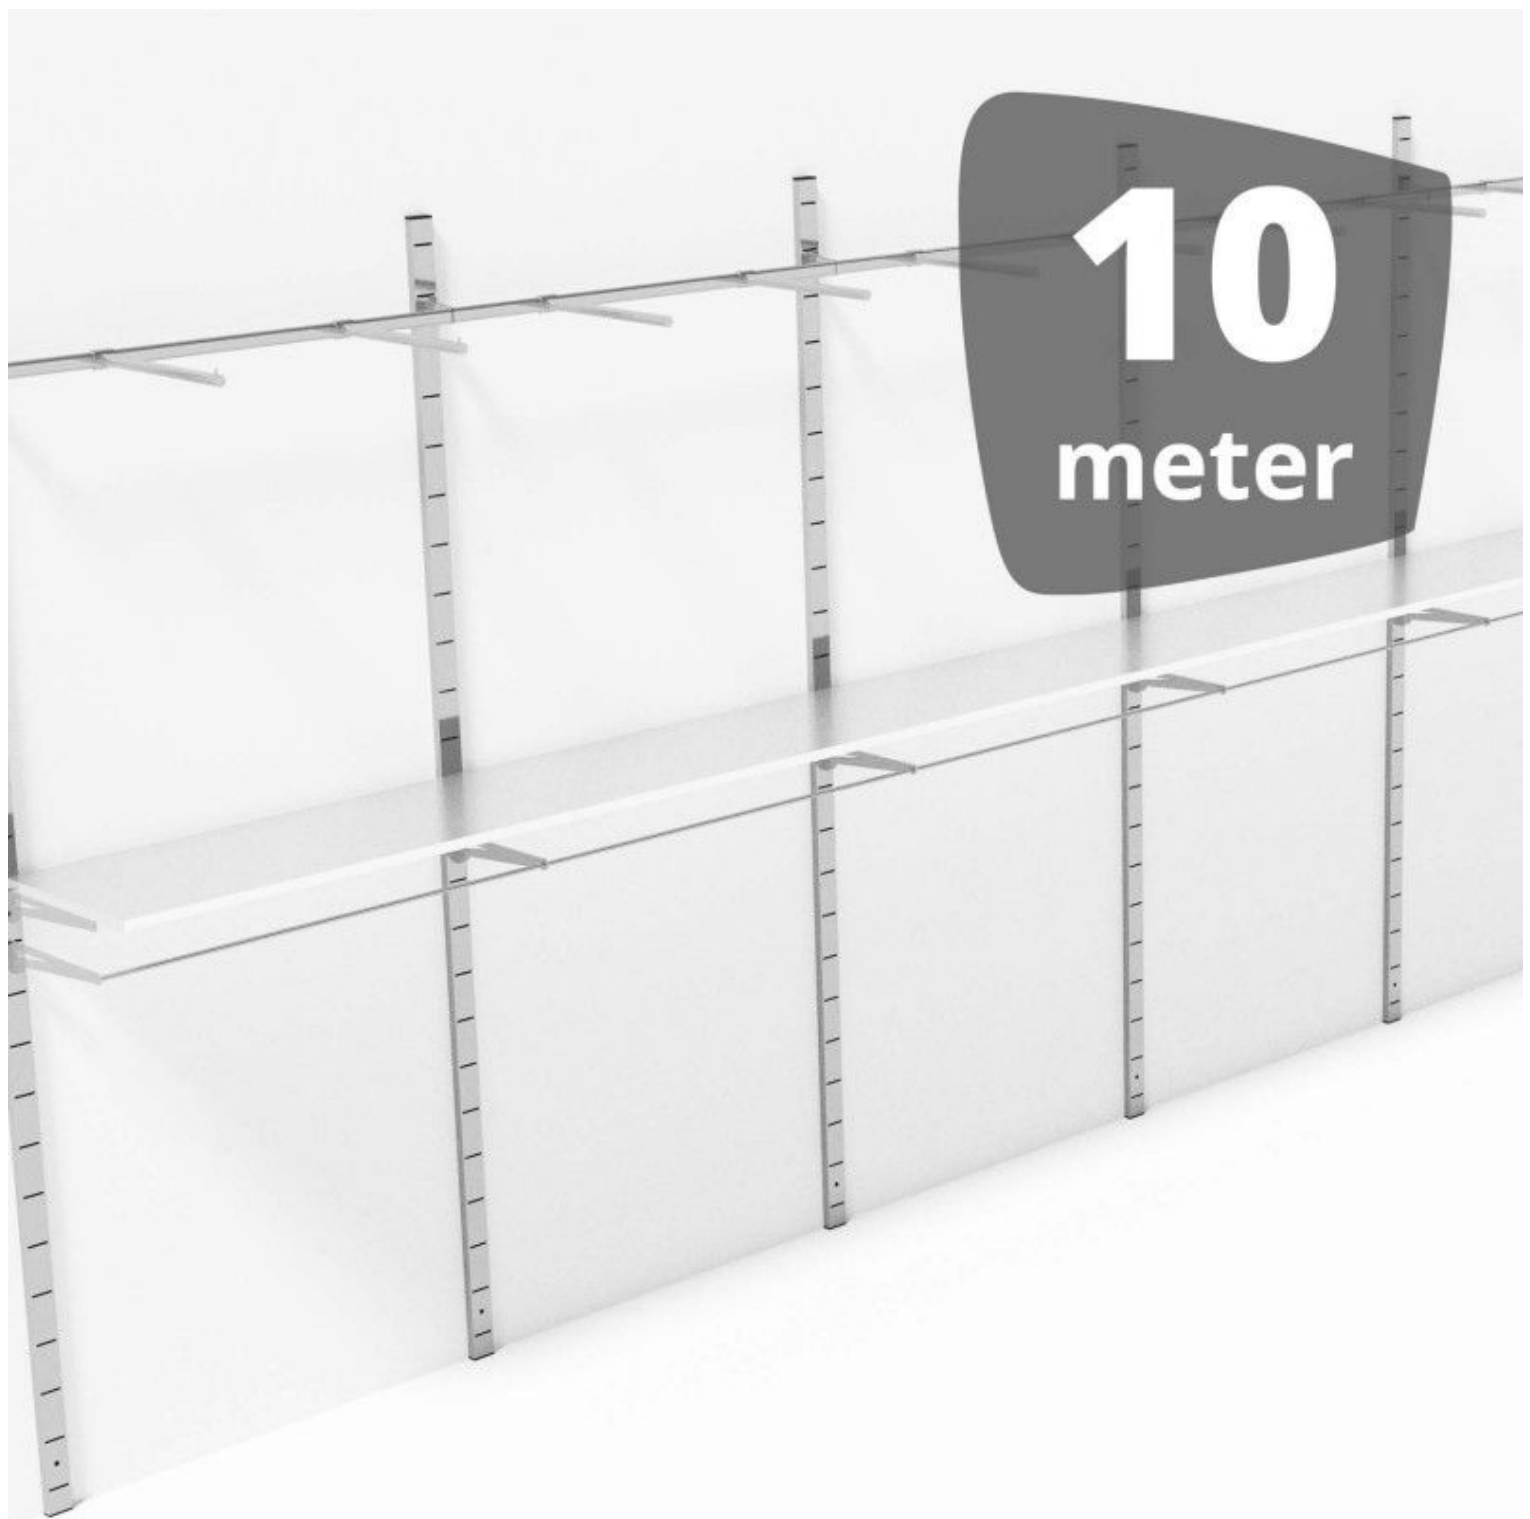

Gondoles murales - Photo n° 1

CARACTÉRISTIQUES

Marque	Mobilier shopping
Base	
Fixation	
Couleur	Metal
Ref	gon-mur-en-1021
ID	1021
Délai de livraison	1-5 jours ouvrés
Catégorie	Gondoles murales
Type	Mobilier magasin

DÉTAIL

Caractéristiques :

- Design Moderne : La gondole murale présente un design contemporain qui s'adapte à divers environnements commerciaux, ajoutant une touche d'élégance à votre magasin.
- Matériau Robuste : Fabriquée avec des matériaux durables, cette gondole est conçue pour résister à une utilisation quotidienne tout en maintenant sa qualité esthétique.
- Installation Murale Facile : Les instructions d'installation de la gondole murale garantissent une mise en place rapide et sécurisée sur vos murs.

Contenu de l'Emballage : • 1 x Gondole Murale

Gondole mur en metal 10 metres

Gondoles murales - Photo n° 2