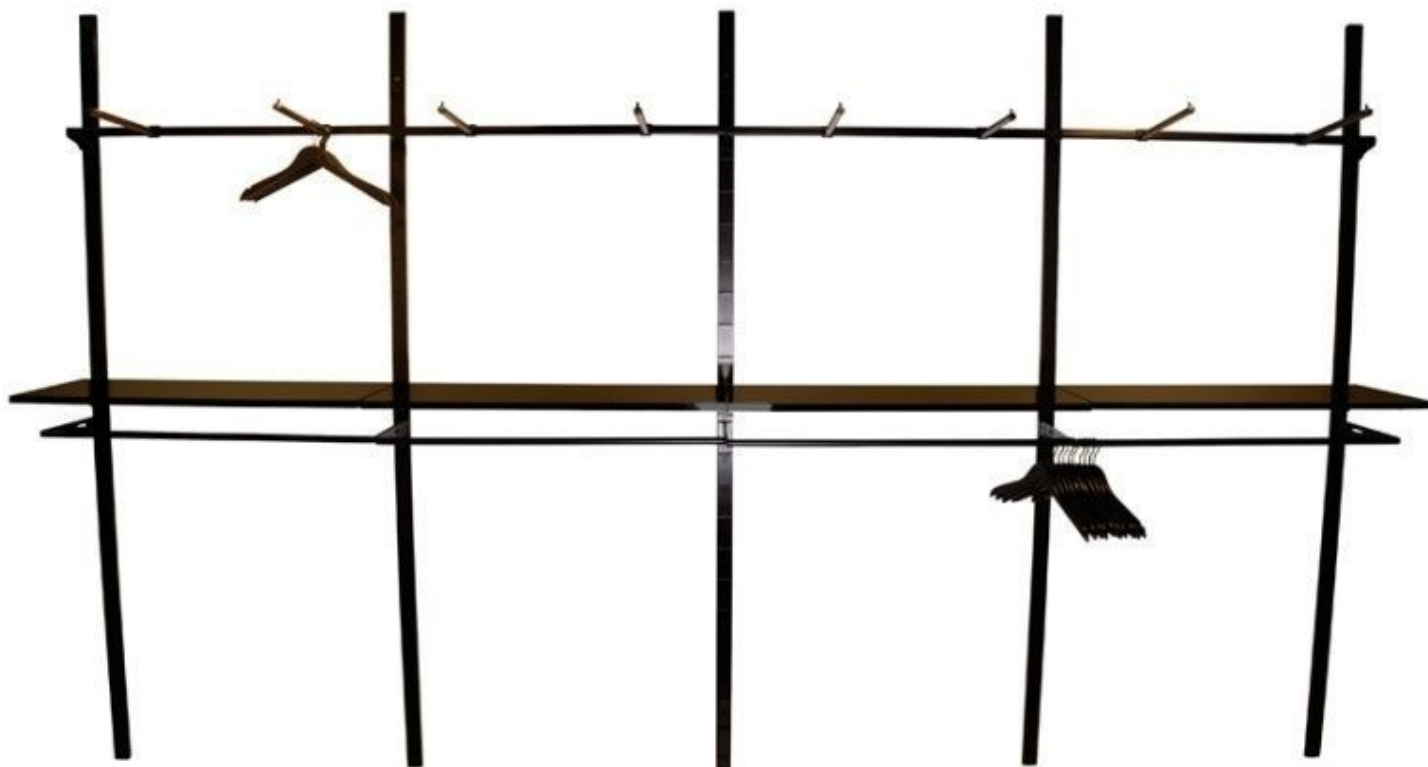

CARACTÉRISTIQUES

Marque	Mobilier shopping
Base	
Fixation	
Couleur	Noir
Ref	gon-mag-met-1834
ID	1834
Délai de livraison	1-5 jours ouvrés
Catégorie	Gondoles murales
Type	Mobilier magasin

DÉTAIL

Caractéristiques :

- **Design Moderne :** La gondole murale présente un design contemporain qui s'adapte à divers environnements commerciaux, ajoutant une touche d'élégance à votre magasin.
- **Matériau Robuste :** Fabriquée avec des matériaux durables, cette gondole est conçue pour résister à une utilisation quotidienne tout en maintenant sa qualité esthétique.
- **Installation Murale Facile :** Les instructions d'installation de la gondole murale garantissent une mise en place rapide et sécurisée sur vos murs.

Contenu de l'Emballage : • 1 x Gondole Murale

Gondole magasin 2 metres

Gondoles murales - Photo n° 3