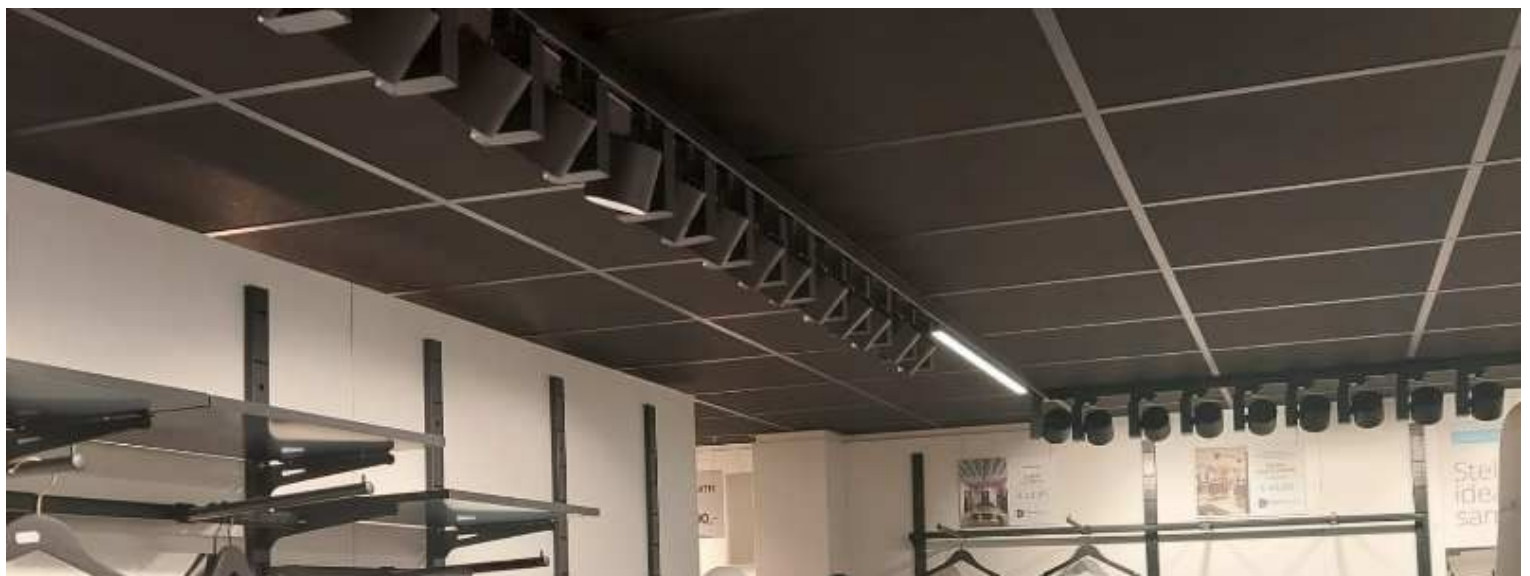

Gondole magasin 2 metres

Gondoles murales - Photo n° 8