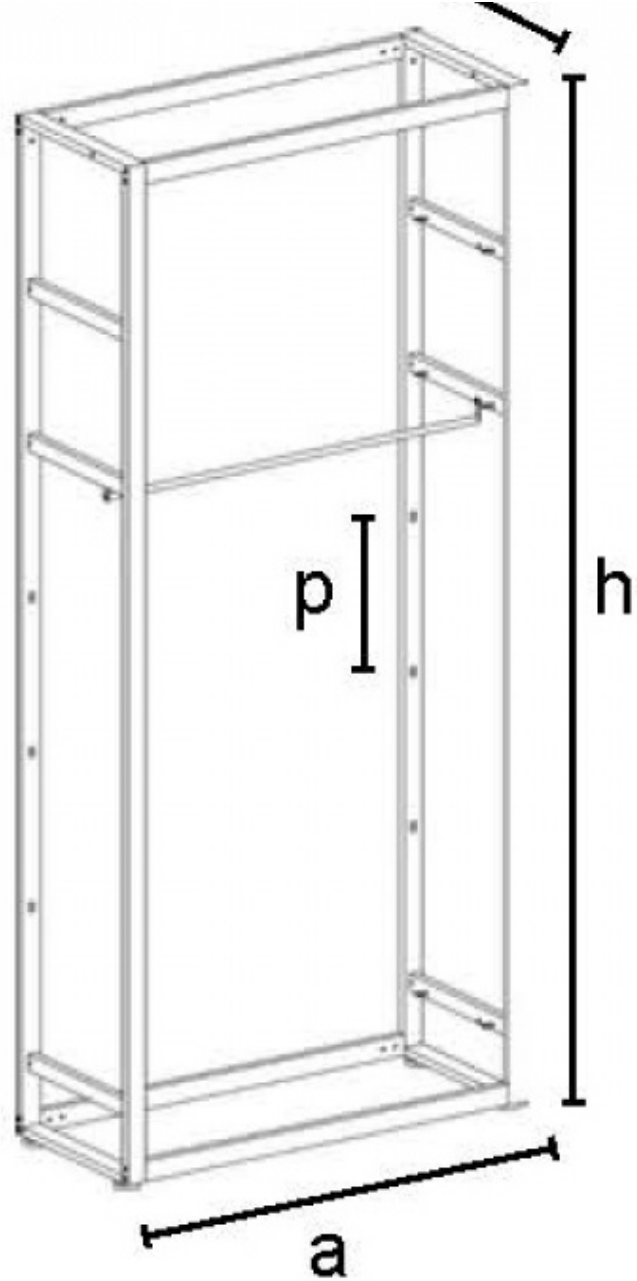

**Store gondola bigshop noir H 240 x 108 x 45 cm**

## CARACTÉRISTIQUES

<b>Marque</b>	Mobilier shopping
<b>Base</b>	
<b>Fixation</b>	
<b>Couleur</b>	Noir
<b>Ref</b>	sto-gon-big-3598
<b>ID</b>	3598
<b>Délai de livraison</b>	1-5 jours ouvrés
<b>Catégorie</b>	Gondoles magasin
<b>Type</b>	Mobilier magasin

**Store gondola bigshop noir H 240 x 108 x 45 cm**

**Gondoles magasin - Photo n° 3**

1 b