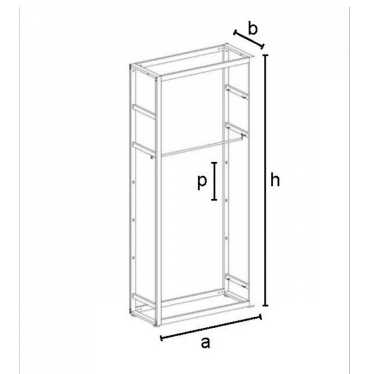

Store gondola bigshop noir H 240 x 108 x 45 cm **658,90 €H.T.**

Gondoles magasin

CARACTÉRISTIQUES

Marque	Mobilier shopping
Base	
Fixation	
Couleur	Noir
Ref	sto-gon-big-3598
ID	3598
Délai de livraison	1-5 jours ouvrés
Catégorie	Gondoles magasin
Type	Mobilier magasin

DÉTAIL

Pour rentabiliser votre espace de vente, Mannequins Shopping vous propose des gondoles simples, gondoles doubles, gondoles avec des tablettes ou crochets pour présenter les produits de votre magasin. Nous avons également des gondoles murales, des gondoles centrales ou des gondoles d'angles. Nos gondoles de magasin sont disponibles dans différents matériaux : en métal, en bois ou en acier galvanisé. La grande variété de dimensions et de coloris de nos gondoles répondra aux besoins d'équipements de votre magasin.

DESCRIPTION

Gondole magasin Bigshop 240 cm noir

Bigshop porte-vêtements 240 cm noir 8804
Système modulaire 2400 x 442 x 1072 mm
avec 1 support de suspension et 3 étagères
les étagères ne sont pas incluses

Meuble livré non monté
Store gondola bigshop noir H 240 x 108 x 45 cm