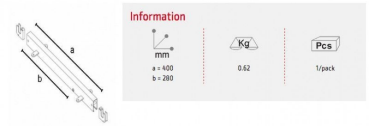

Store gondola bigshop noir H 240 x 108 x 45 cm **658,90 €H.T.**

Gondoles magasin

CARACTÉRISTIQUES

Marque	Mobilier shopping
Base	
Fixation	
Couleur	Noir
Ref	sto-gon-big-3598
ID	3598
Délai de livraison	1-5 jours ouvrés
Catégorie	Gondoles magasin
Type	Mobilier magasin

DÉTAIL

Pour rentabiliser votre espace de vente, Mannequins Shopping vous propose des gondoles simples, gondoles doubles, gondoles avec des tablettes ou crochets pour présenter les produits de votre magasin. Nous avons également des gondoles murales, des gondoles centrales ou des gondoles d'angles. Nos gondoles de magasin sont disponibles dans différents matériaux : en métal, en bois ou en acier galvanisé. La grande variété de dimensions et de coloris de nos gondoles répondra aux besoins d'équipements de votre magasin.

DESCRIPTION

Gondole magasin Bigshop 240 cm noir

Bigshop porte-vêtements 240 cm noir 8804
Système modulaire 2400 x 442 x 1072 mm
avec 1 support de suspension et 3 étagères
les étagères ne sont pas incluses

Meuble livré non monté
Store gondola bigshop noir H 240 x 108 x 45 cm