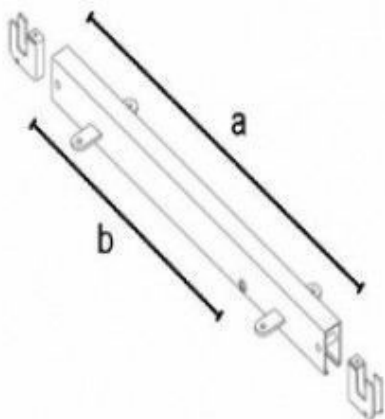

Information

mm

a = 400

b = 280

0.62

1/pack

CARACTÉRISTIQUES

Marque	Mobilier shopping
Base	
Fixation	
Couleur	Noir
Ref	sto-gon-big-3598
ID	3598
Délai de livraison	1-5 jours ouvrés
Catégorie	Gondoles magasin
Type	Mobilier magasin

DÉTAIL

Pour rentabiliser votre espace de vente, Mannequins Shopping vous propose des gondoles simples, gondoles doubles, gondoles avec des tablettes ou crochets pour présenter les produits de votre magasin. Nous avons également des gondoles murales, des gondoles centrales ou des gondoles d'angles. Nos gondoles de magasin sont disponibles dans différents matériaux : en métal, en bois ou en acier galvanisé. La grande variété de dimensions et de coloris de nos gondoles répondra aux besoins d'équipements de votre magasin.

Store gondola bigshop noir H 240 x 108 x 45 cm

Gondoles magasin - Photo n° 3

1 b