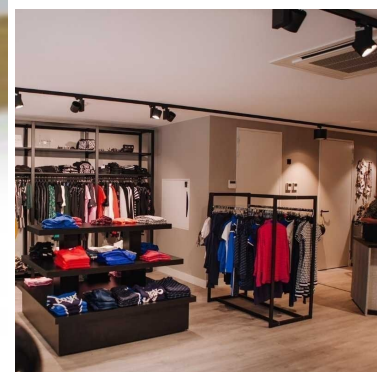

## Gondole avec étagères et tringles H 240 x 314 x 45 CM

Gondoles magasin

2 119,48 €H.T.

### DÉTAIL

Gondole pour magasin avec étagères et tringles. Mannequins Shopping vous propose une sélection de mobilier pour commerces ou boutiques. Parmi nos meubles d'exposition retrouvez nos gondoles murales, gondoles étagères, bigshop et bien d'autres sur notre internet.

### DESCRIPTION

**Gondole pour magasin** couleur or et blanc, avec étagères et tringles incluses. **Cette gondole pour magasin** est idéal pour mettre en valeur vos collections de vêtements en boutique. La gondole de magasin possède des étagères pour exposer vos vêtements mais également des tringles pour suspendre vos collections de vêtements. **Ce meuble d'exposition** mesure 314 x 240 x 44,2 cm

## DÉTAIL

Gondole pour magasin avec étagères et tringles. Mannequins Shopping vous propose une sélection de mobilier pour commerces ou boutiques. Parmi nos meubles d'exposition retrouvez nos gondoles murales, gondoles étagères, bigshop et bien d'autres sur notre internet.