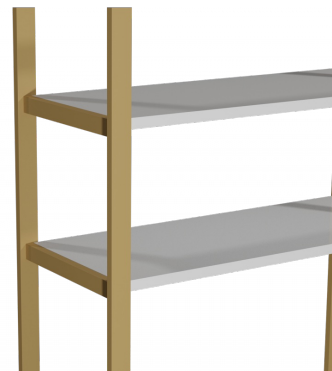

## Gondole avec étagères et tringles H 240 x 314 x 45 CM

Gondoles magasin

2 119,48 €H.T.

### CARACTÉRISTIQUES

Marque	Mobilier shopping
Base	
Fixation	
Couleur	Or
Ref	gon-ave-eta-3496
ID	3496
Délai de livraison	1-5 jours ouvrés
Catégorie	Gondoles magasin
Type	Mobilier magasin

### DÉTAIL

Gondole pour magasin avec étagères et tringles. Mannequins Shopping vous propose une sélection de mobilier pour commerces ou boutiques. Parmi nos meubles d'exposition retrouvez nos gondoles murales, gondoles étagères, bigshop et bien d'autres sur notre internet.

### DESCRIPTION

**Gondole pour magasin** couleur or et blanc, avec étagères et tringles incluses. **Cette gondole pour magasin** est idéal pour mettre en valeur vos collections de vêtements en boutique. La gondole de magasin possède des étagères pour exposer vos vêtements mais également des tringles pour suspendre vos collections de vêtements. **Ce meuble d'exposition** mesure 314 x 240 x 44,2 cm