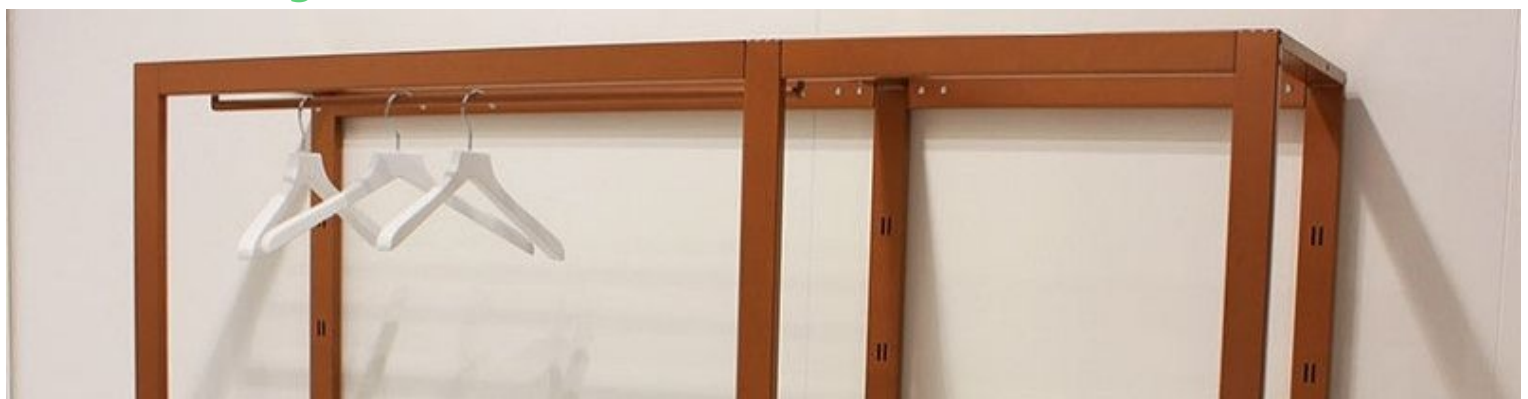

DÉTAIL

Mannequins Shopping, spécialiste en mannequins de vitrine et agencement pour magasins, vous propose toute une gamme d'étagères pour magasin, avec un large choix de dimensions, de matières et de coloris. Idéales pour attirer le regard des clients sur vos produits. Disponible dès maintenant à prix réduits sur notre site internet : étagères hautes à plusieurs niveaux. Indispensable pour l'agencement des 4 zones de votre commerce : la vitrine, l'agencement mural, la zone centrale et la zone d'encaissement.

Etagere vetement magasin couleur cuivre H240 x 210 x 45

Gondoles magasin - Photo n° 6

CARACTÉRISTIQUES

Marque	Mannequins vitrine
Base	
Fixation	
Couleur	Cuivre
Ref	eta-vet-mag-1293
ID	1293
Délai de livraison	1-5 jours ouvrés
Catégorie	Gondoles magasin
Type	Mobilier magasin

Etagere vetement magasin couleur cuivre H240 x 210 x 45

Gondoles magasin - Photo n° 7

CARACTÉRISTIQUES

Marque	Mannequins vitrine
Base	
Fixation	
Couleur	Cuivre
Ref	eta-vet-mag-1293
ID	1293
Délai de livraison	1-5 jours ouvrés
Catégorie	Gondoles magasin
Type	Mobilier magasin