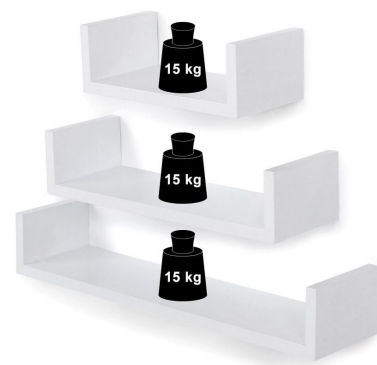

Lot de 3 étagères murales blanche 32,70 €H.T. Étagères

CARACTÉRISTIQUES

Marque	Mobilier shopping
Base	
Fixation	
Couleur	Blanc
Ref	lot-de-eta-2928
ID	2928
Délai de livraison	1-5 jours ouvrés
Catégorie	Étagères
Type	Mobilier magasin

DÉTAIL

informations sur ce lot d'étagères magasin et commerce :

- Dimensions étagères : 60 x 15 x 10 cm (grand) , 45 x 15 x 10 cm (moyen), 30 x 15 x 10 cm (petit) (L x P x H)
- Dimensions intérieures : 56,4 x 15 x 8 cm (grand), 41,4 x 15 x 8 cm (moyen), 26,4 x 15 x 8 cm (petit) (L x P x H)
- Couleur blanche

Liste d'expédition:

- 3 x étagères murale flottante (1 grande, 1 moyenne et 1 petite étagère murale)
- 6 x vis d'expansion en plastique
- 6 x vis autotaraudeuses

DESCRIPTION

Lot de 3 Étagères murales pour magasin et commerces fabriquées en MDF robuste. Epaisseur : 1,8 cm
Peinture brillante de haute qualité à l'apparence élégante et au design intemporel, ces étagères pourront convenir dans votre magasin, votre commerce ou encore votre showroom
La charge maximale de ces étagères est de 15 kg.

Lot de 3 étagères murales blanche