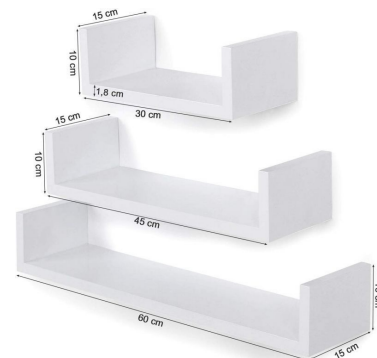

Lot de 3 étagères murales blanche 32,70 €H.T. Étagères

CARACTÉRISTIQUES

Marque	Mobilier shopping
Base	
Fixation	
Couleur	Blanc
Ref	lot-de-eta-2928
ID	2928
Délai de livraison	1-5 jours ouvrés
Catégorie	Étagères
Type	Mobilier magasin

DÉTAIL

informations sur ce lot d'étagères magasin et commerce :

- Dimensions étagères : 60 x 15 x 10 cm (grand) , 45 x 15 x 10 cm (moyen), 30 x 15 x 10 cm (petit) (L x P x H)
- Dimensions intérieures : 56,4 x 15 x 8 cm (grand), 41,4 x 15 x 8 cm (moyen), 26,4 x 15 x 8 cm (petit) (L x P x H)
- Couleur blanche

Liste d'expédition:

- 3 x étagères murale flottante (1 grande, 1 moyenne et 1 petite étagère murale)
- 6 x vis d'expansion en plastique
- 6 x vis autotaraudeuses

DESCRIPTION

Lot de 3 Étagères murales pour magasin et commerces fabriquées en MDF robuste. Epaisseur : 1,8 cm
Peinture brillante de haute qualité à l'apparence élégante et au design intemporel, ces étagères pourront convenir dans votre magasin, votre commerce ou encore votre showroom
La charge maximale de ces étagères est de 15 kg.

Lot de 3 étagères murales blanche