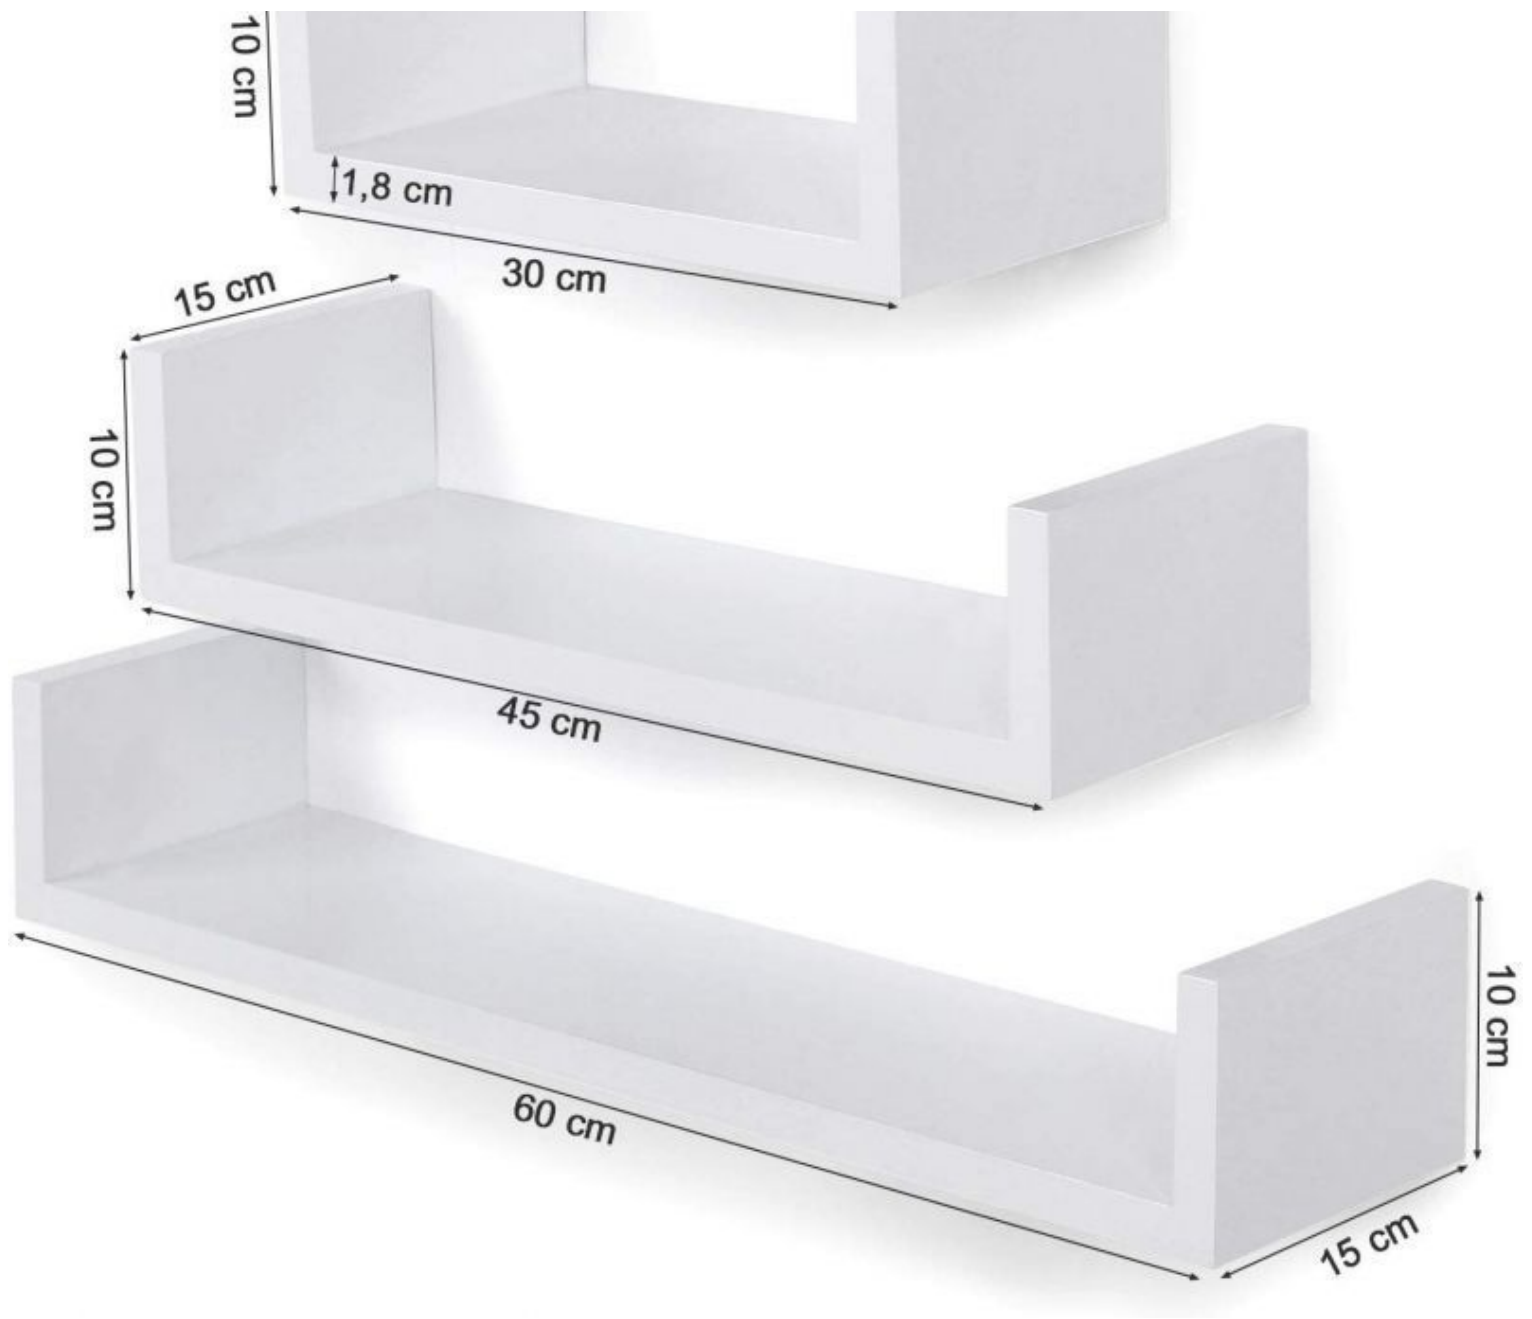

CARACTÉRISTIQUES

Marque	Mobilier shopping
Base	
Fixation	
Couleur	Blanc
Ref	lot-de-eta-2928
ID	2928
Délai de livraison	1-5 jours ouvrés
Catégorie	Étagères
Type	Mobilier magasin

DÉTAIL

informations sur ce lot d'étagères magasin et commerce :

- Dimensions étagères : 60 x 15 x 10 cm (grand) , 45 x 15 x 10 cm (moyen), 30 x 15 x 10 cm (petit) (L x P x H)
- Dimensions intérieures : 56,4 x 15 x 8 cm (grand), 41,4 x 15 x 8 cm (moyen), 26,4 x 15 x 8 cm (petit) (L x P x H)
- Couleur blanche

Liste d'expédition:

- 3 x étagères murale flottante (1 grande, 1 moyenne et 1 petite étagère murale)
- 6 x vis d'expansion en plastique
- 6 x vis autotaraudeuses

Lot de 3 étagères murales blanche

Plus de livraison sur la Corse pour cette étagère

Étagères - Photo n° 3