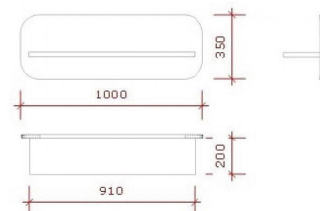

Etagere simple blanche 142,99 €H.T.

Étagères

- 23,08 % 185,90

CARACTÉRISTIQUES

Marque	Mobilier shopping
Base	
Fixation	
Couleur	Blanc
Ref	eta-sim-bla-2302
ID	2302
Délai de livraison	1-5 jours ouvrés
Catégorie	Étagères
Type	Mobilier magasin

DESCRIPTION

Dimensions:
Large: 100 cm
Haut: 35 cm
Profondeur: 20 cm

Etagere simple blanche

Étageres - Photo n° 1

CARACTÉRISTIQUES

Marque	Mobilier shopping
Base	
Fixation	
Couleur	Blanc
Ref	eta-sim-bla-2302
ID	2302
Délai de livraison	1-5 jours ouvrés
Catégorie	Étageres
Type	Mobilier magasin