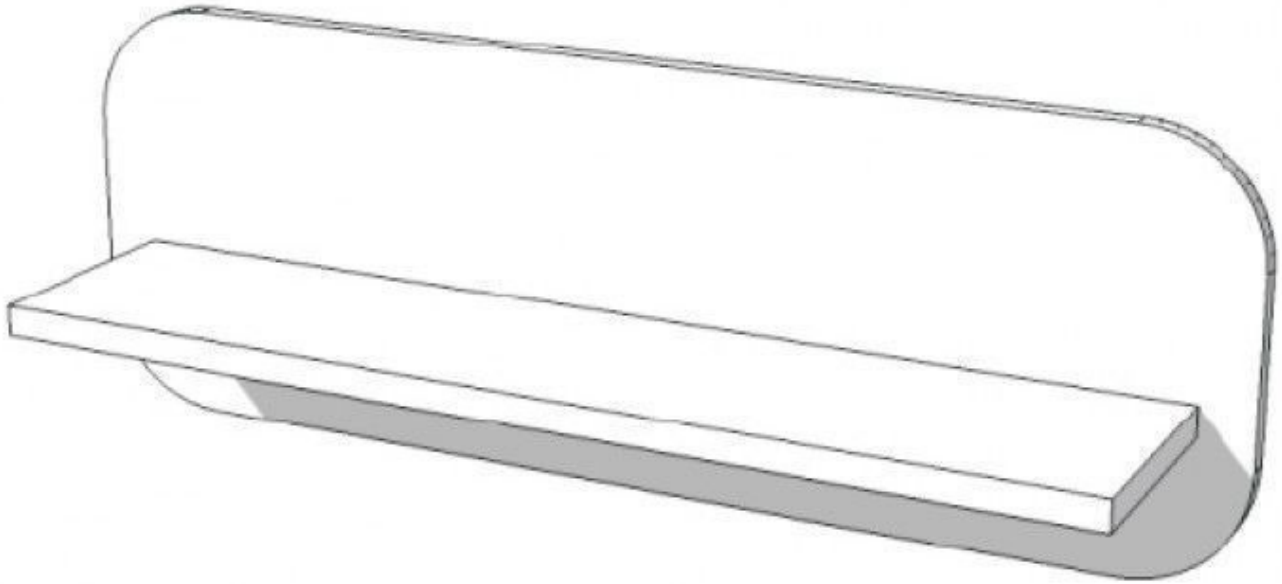

DESCRIPTION

Dimensions:
Large: 100 cm
Haut: 35 cm
Profondeur: 20 cm

Etagere simple blanche

Étageres - Photo n° 1

CARACTÉRISTIQUES

Marque	Mobilier shopping
Base	
Fixation	
Couleur	Blanc
Ref	eta-sim-bla-2302
ID	2302
Délai de livraison	1-5 jours ouvrés
Catégorie	Étageres
Type	Mobilier magasin

Etagere simple blanche

Étageres - Photo n° 2

CARACTÉRISTIQUES

Marque	Mobilier shopping
Base	
Fixation	
Couleur	Blanc
Ref	eta-sim-bla-2302
ID	2302
Délai de livraison	1-5 jours ouvrés
Catégorie	Étagères
Type	Mobilier magasin