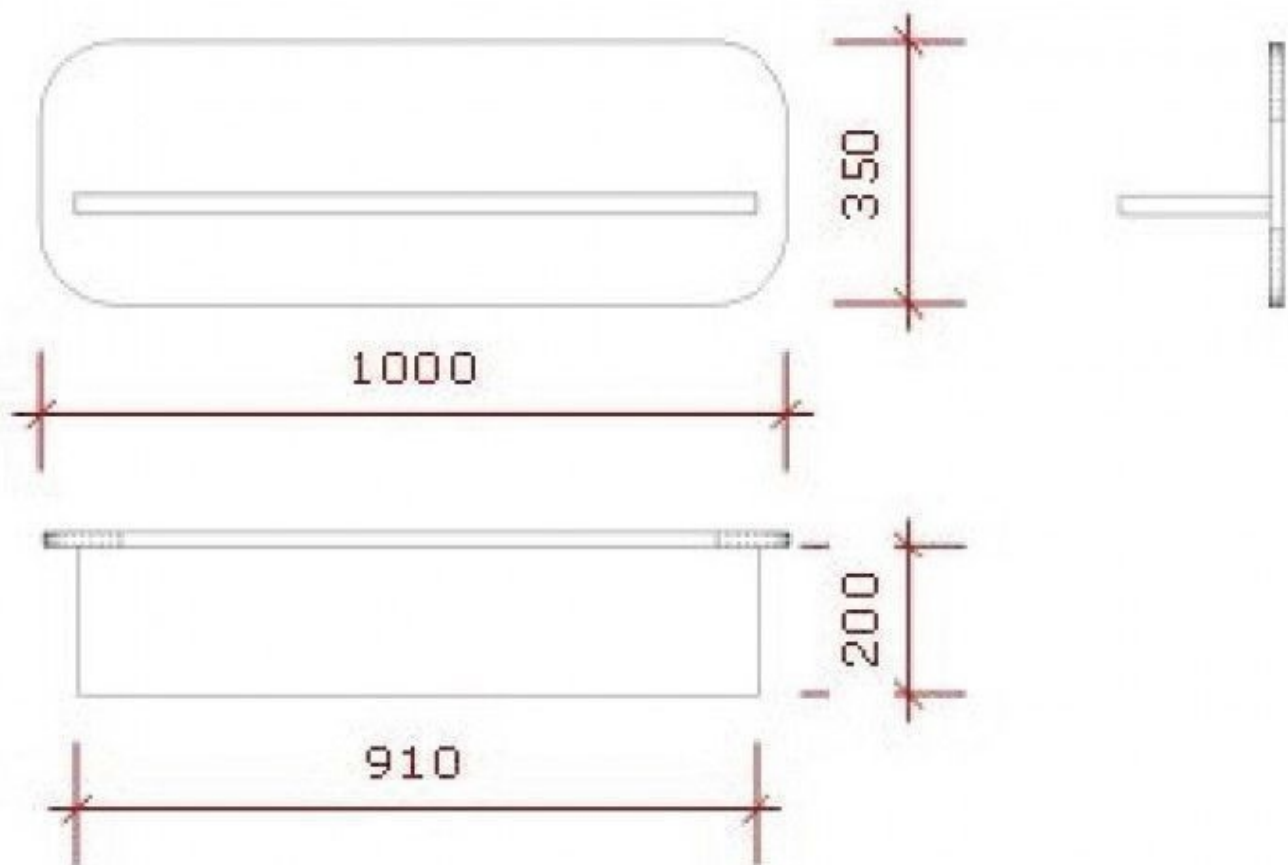

CARACTÉRISTIQUES

Marque	Mobilier shopping
Base	
Fixation	
Couleur	Blanc
Ref	eta-sim-bla-2302
ID	2302
Délai de livraison	1-5 jours ouvrés
Catégorie	Étagères
Type	Mobilier magasin

DÉTAIL

Mannequins Shopping, spécialiste en mannequins de vitrine et agencement pour magasins, vous propose toute une gamme de comptoirs pour équiper votre boutique. Découvrez toutes nos gammes de comptoir de vente, comptoir d'accueil ou comptoir de caisse. Vous trouverez des comptoirs pour tous les budgets et tous les styles : du comptoir modulable au comptoir authentique. Mobilier de qualité afin de rendre votre boutique attractive aux yeux de vos visiteurs et clients.