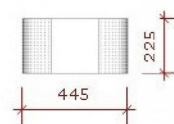

Etagere double plateau verre 373,99 €H.T.

Étagères

- 23,08 % 486,20

CARACTÉRISTIQUES

Marque	Mobilier shopping
Base	
Fixation	
Couleur	Blanc
Ref	eta-dou-pla-2300
ID	2300
Délai de livraison	1-5 jours ouvrés
Catégorie	Étagères
Type	Mobilier magasin

DESCRIPTION

Meuble mural blanc brillant avec 2 plaques de verre S-VEC-010

Dimensions etagere murale blanc et verre:

Large: 44,5 cm

Haut: 45,5 cm

Profondeur: 22,5 cm Etagere en stock, facile a monter, livraison rapide partout en Europe.