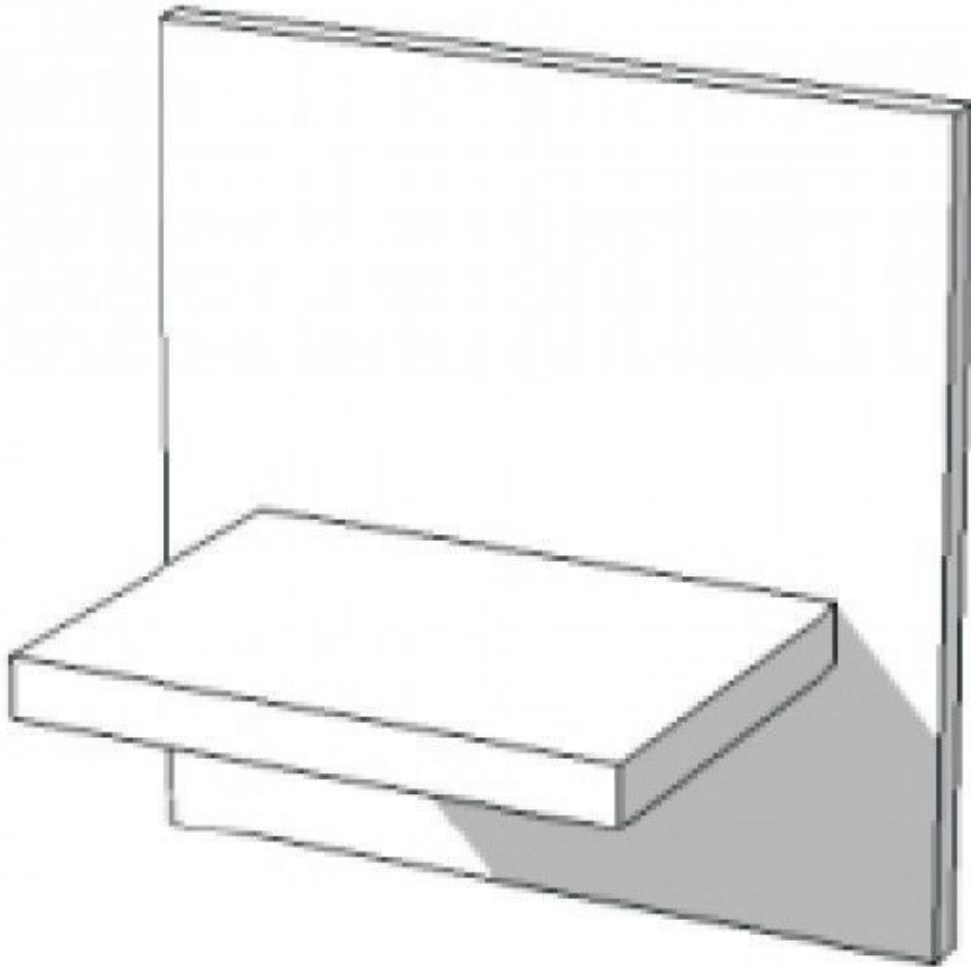

## DESCRIPTION

Étagère murale simple.

Finition laquée, minimaliste. **Dimensions:**

**Large: 35 cm**

**Haut: 35 cm**

**Profondeur: 20 cm**

Etagere blanc brillant

## Étagères - Photo n° 1