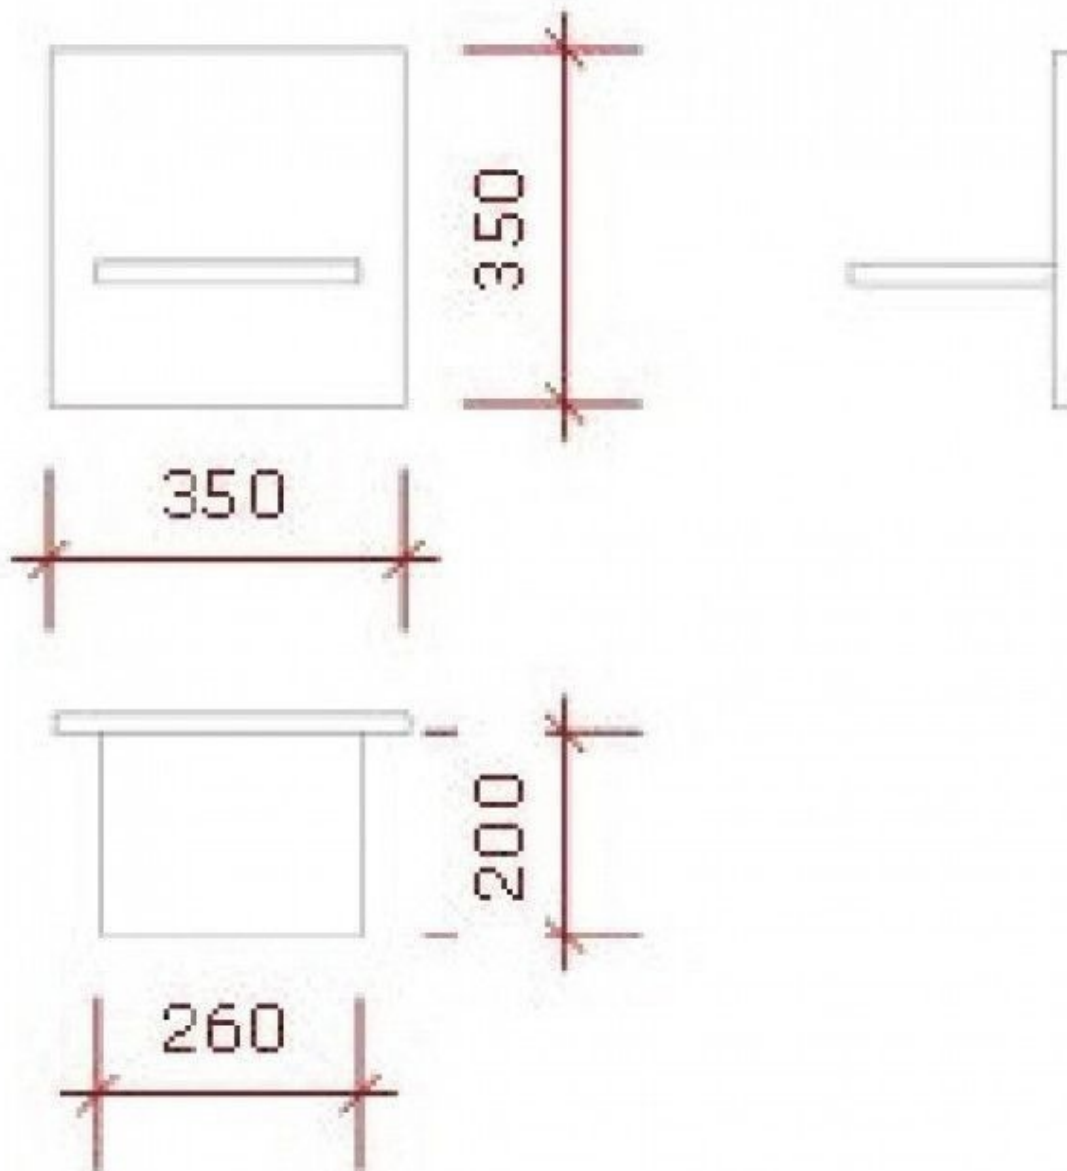

CARACTÉRISTIQUES

Marque	Mobilier shopping
Base	
Fixation	
Couleur	Blanc
Ref	eta-bla-bri-2305
ID	2305
Délai de livraison	1-5 jours ouvrés
Catégorie	Étagères
Type	Mobilier magasin

DÉTAIL

Notre mobilier de magasin trouvera facilement sa place dans votre magasin ou commerce. Besoin d'idées d'aménagement ? Vous pouvez réaliser votre projet d'agencement de magasin en ligne avec nous (par mail ou téléphone). Nos produits répondent à tous les besoins d'équipement de magasin.