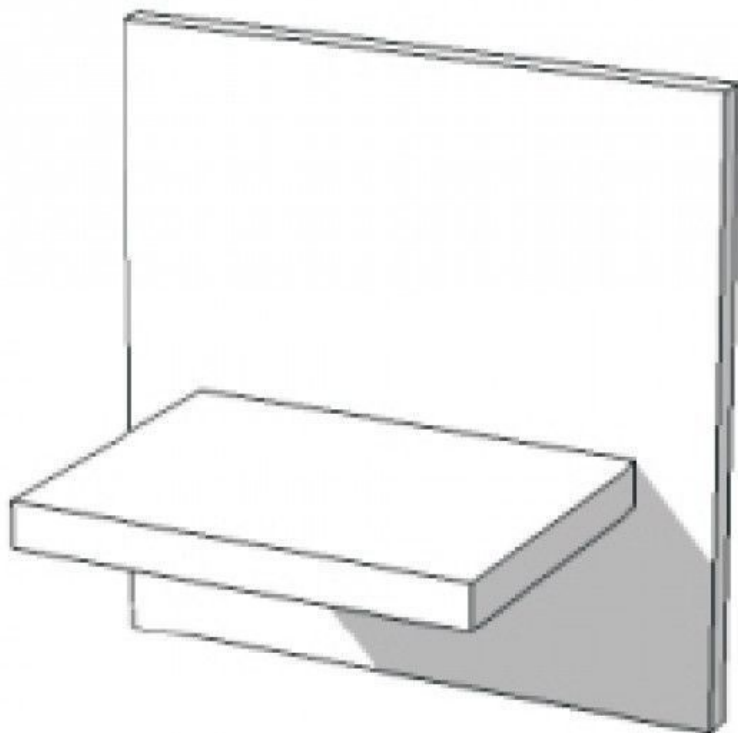

## CARACTÉRISTIQUES

Marque	Mobilier shopping
Base	
Fixation	
Couleur	Blanc
Ref	eta-bla-bri-2305
ID	2305
Délai de livraison	1-5 jours ouvrés
Catégorie	Étagères
Type	Mobilier magasin

## DESCRIPTION

Étagère murale simple.

Finition laquée, minimaliste. **Dimensions:**

**Large: 35 cm**

**Haut: 35 cm**

**Profondeur: 20 cm**

Etagere blanc brillant