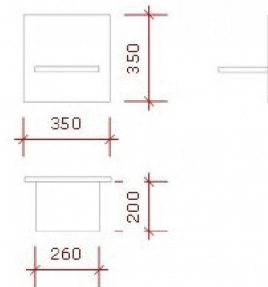

## CARACTÉRISTIQUES

Marque	Mobilier shopping
Base	
Fixation	
Couleur	Blanc
Ref	eta-bla-bri-2305
ID	2305
Délai de livraison	1-5 jours ouvrés
Catégorie	Étagères
Type	Mobilier magasin

## DESCRIPTION

Étagère murale simple.

Finition laquée, minimaliste. **Dimensions:**

**Large: 35 cm**

**Haut: 35 cm**

**Profondeur: 20 cm**

Etagere blanc brillant